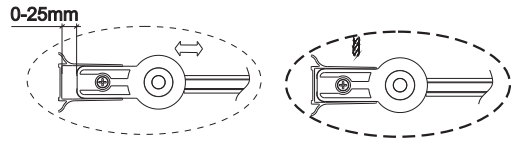

Návod na inštaláciu sprchových dverí Sanovo T2.

NO.	Designation	Pieces	NO.	Designation	Pieces
1		X2	10 ₁		X2
2		X2	10 ₂		X2
3	 $\varnothing 8$	X6+1	11 ₁		X2
4	 \oplus ST4X35	X6+1	11 ₂		X2
5	 \oplus ST4X10	X4+1	12 ₁		X1
6	 \oplus ST4X30	X4+1	12 ₂		X1
7		X4+1	13		X1
8		X2	14		X2
9		X2	A ₁		X2
			A ₂		X4
			A ₃		X8
			A ₄		X4
			B ₁		X4
			B ₂		X4
			B ₃		X2
			B ₄		X2
			15		X4
			C ₁		X4
			C ₂		X4
			C ₃		X2
			C ₄		X8
			C ₅		X4
			C ₆		X2
			D	No handle	
				 $\varnothing 8$  $\varnothing 3.2$	

1.

2.

3.

4.

7.