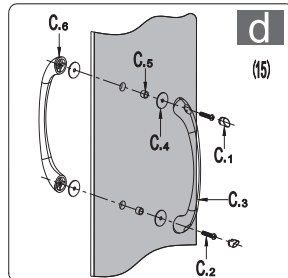

Návod na inštaláciu sprchových dverí Sanovo T2.

NO.	Designation	Pieces	NO.	Designation	Pieces
1		X2	10 ₁		X2
2		X2	10 ₂		X2
3	 $\varnothing 8$	X6+1	11 ₁		X2
4	 \oplus ST4X35	X6+1	11 ₂		X2
5	 \oplus ST4X10	X4+1	12 ₁		X1
6	 \oplus ST4X30	X4+1	12 ₂		X1
7		X4+1	13		X1
8		X2	14		X2
9		X2	A ₁		X2
			A ₂		X4
			A ₃		X8
			A ₄		X4
			B ₁		X4
			B ₂		X4
			B ₃		X2
			B ₄		X2
			15		X4
			C ₁		X4
			C ₂		X4
			C ₃		X2
			C ₄		X8
			C ₅		X4
			C ₆		X2
			D	No handle	
				 $\varnothing 8$  $\varnothing 3.2$	

1.

2.

3.

4.

7.