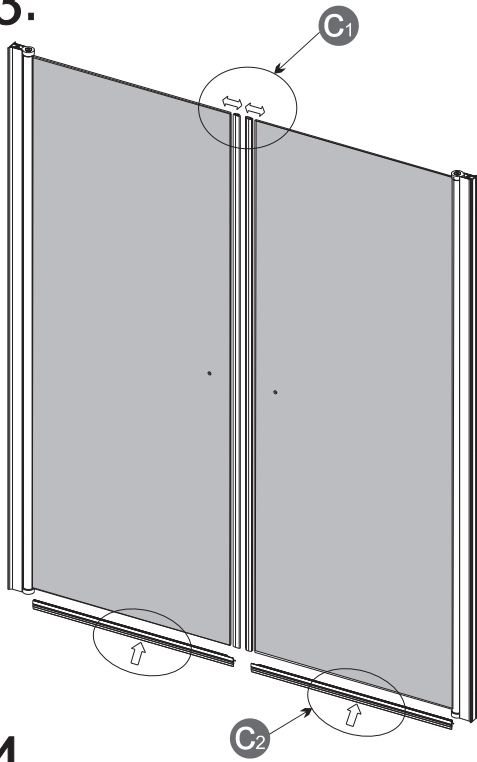

Návod na inštaláciu sprchových dverí Sanovo T2.

NO.	Designation	Pieces	NO.	Designation	Pieces
1		X2	10 ₁		X2
2		X2	10 ₂		X2
3	 $\varnothing 8$	X6+1	11 ₁		X2
4	 \oplus ST4X35	X6+1	11 ₂		X2
5	 \oplus ST4X10	X4+1	12 ₁		X1
6	 \oplus ST4X30	X4+1	12 ₂		X1
7		X4+1	13		X1
8		X2	14		X2
9		X2	A ₁		X2
			A ₂		X4
			A ₃		X8
			A ₄		X4
			B ₁		X4
			B ₂		X4
			B ₃		X2
			B ₄		X2
			15		X4
			C ₁		X4
			C ₂		X4
			C ₃		X2
			C ₄		X8
			C ₅		X4
			C ₆		X2
			D	No handle	
				 $\varnothing 8$  $\varnothing 3.2$	

1.

2.

3.

4.

7.