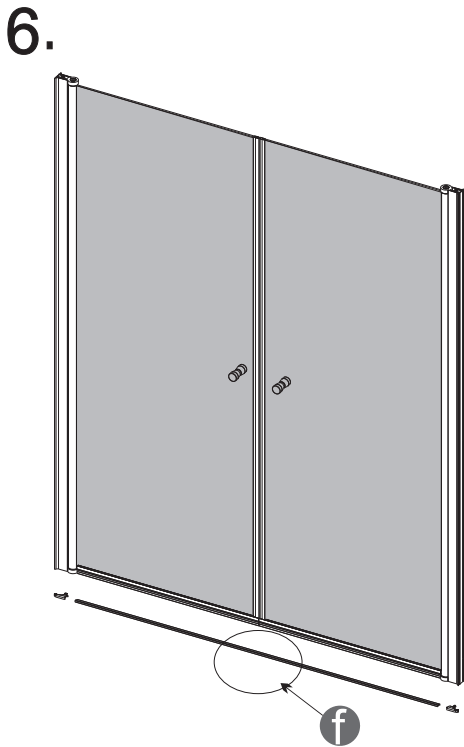

Návod na inštaláciu sprchových dverí Sanovo T2.

NO.	Designation	Pieces	NO.	Designation	Pieces
1		X2	10 ₁		X2
2		X2	10 ₂		X2
3	 $\varnothing 8$	X6+1	11 ₁		X2
4	 \oplus ST4X35	X6+1	11 ₂		X2
5	 \oplus ST4X10	X4+1	12 ₁		X1
6	 \oplus ST4X30	X4+1	12 ₂		X1
7		X4+1	13		X1
8		X2	14		X2
9		X2	A ₁		X2
			A ₂		X4
			A ₃		X8
			A ₄		X4
			B ₁		X4
			B ₂		X4
			B ₃		X2
			B ₄		X2
			15		X4
			C ₁		X4
			C ₂		X4
			C ₃		X2
			C ₄		X8
			C ₅		X4
			C ₆		X2
			D	No handle	
				 $\varnothing 8$  $\varnothing 3.2$	

1.

2.

3.

4.

7.