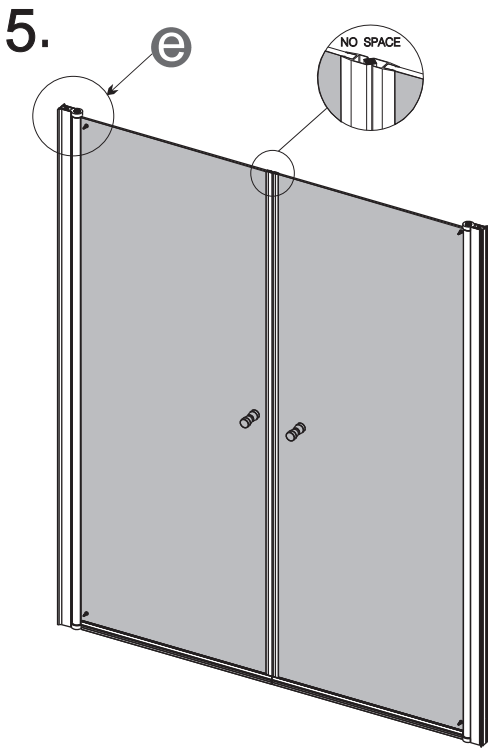

Návod na inštaláciu sprchových dverí Sanovo T2.

NO.	Designation	Pieces	NO.	Designation	Pieces
1		X2	10 ₁		X2
2		X2	10 ₂		X2
3	 $\varnothing 8$	X6+1	11 ₁		X2
4	 \oplus ST4X35	X6+1	11 ₂		X2
5	 \oplus ST4X10	X4+1	12 ₁		X1
6	 \oplus ST4X30	X4+1	12 ₂		X1
7		X4+1	13		X1
8		X2	14		X2
9		X2	A ₁		X2
			A ₂		X4
			A ₃		X8
			A ₄		X4
			B ₁		X4
			B ₂		X4
			B ₃		X2
			B ₄		X2
			15		X4
			C ₁		X4
			C ₂		X4
			C ₃		X2
			C ₄		X8
			C ₅		X4
			C ₆		X2
			D	No handle	
				 $\varnothing 8$  $\varnothing 3.2$	

1.

2.

3.

4.

7.