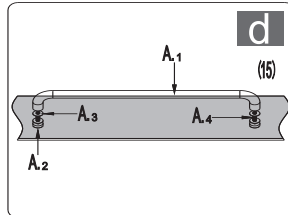

Návod na inštaláciu sprchových dverí Sanovo T2.

NO.	Designation	Pieces	NO.	Designation	Pieces
1		X2	10 ₁		X2
2		X2	10 ₂		X2
3	 $\varnothing 8$	X6+1	11 ₁		X2
4	 \oplus ST4X35	X6+1	11 ₂		X2
5	 \oplus ST4X10	X4+1	12 ₁		X1
6	 \oplus ST4X30	X4+1	12 ₂		X1
7		X4+1	13		X1
8		X2	14		X2
9		X2	A ₁		X2
			A ₂		X4
			A ₃		X8
			A ₄		X4
			B ₁		X4
			B ₂		X4
			B ₃		X2
			B ₄		X2
			15		X4
			C ₁		X4
			C ₂		X4
			C ₃		X2
			C ₄		X8
			C ₅		X4
			C ₆		X2
			D	No handle	
				 $\varnothing 8$  $\varnothing 3.2$	

1.

2.

3.

4.

7.