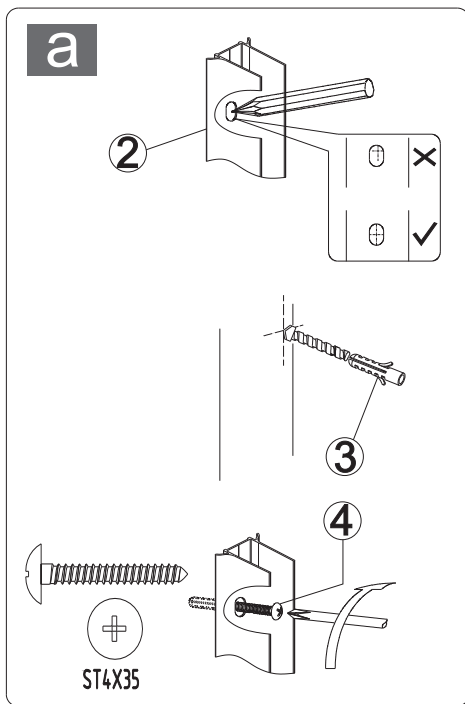

Návod na inštaláciu sprchových dverí Sanovo T2.

NO.	Designation	Pieces	NO.	Designation	Pieces
1		X2	10 ₁		X2
2		X2	10 ₂		X2
3	 $\varnothing 8$	X6+1	11 ₁		X2
4	 \oplus ST4X35	X6+1	11 ₂		X2
5	 \oplus ST4X10	X4+1	12 ₁		X1
6	 \oplus ST4X30	X4+1	12 ₂		X1
7		X4+1	13		X1
8		X2	14		X2
9		X2	A ₁		X2
			A ₂		X4
			A ₃		X8
			A ₄		X4
			B ₁		X4
			B ₂		X4
			B ₃		X2
			B ₄		X2
			15		X4
			C ₁		X4
			C ₂		X4
			C ₃		X2
			C ₄		X8
			C ₅		X4
			C ₆		X2
			D	No handle	
				 $\varnothing 8$  $\varnothing 3.2$	

1.

2.

3.

4.

7.