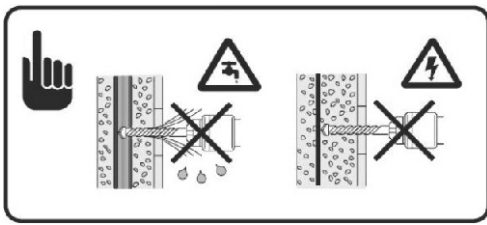

Návod na inštaláciu sprchových dverí Sanovo T2.

NO.	Designation	Pieces	NO.	Designation	Pieces
1		X2	10 ₁		X2
2		X2	10 ₂		X2
3	 $\varnothing 8$	X6+1	11 ₁		X2
4	 \oplus ST4X35	X6+1	11 ₂		X2
5	 \oplus ST4X10	X4+1	12 ₁		X1
6	 \oplus ST4X30	X4+1	12 ₂		X1
7		X4+1	13		X1
8		X2	14		X2
9		X2	A ₁		X2
			A ₂		X4
			A ₃		X8
			A ₄		X4
			B ₁		X4
			B ₂		X4
			B ₃		X2
			B ₄		X2
			15		X4
			C ₁		X4
			C ₂		X4
			C ₃		X2
			C ₄		X8
			C ₅		X4
			C ₆		X2
			D	No handle	
				 $\varnothing 8$  $\varnothing 3.2$	