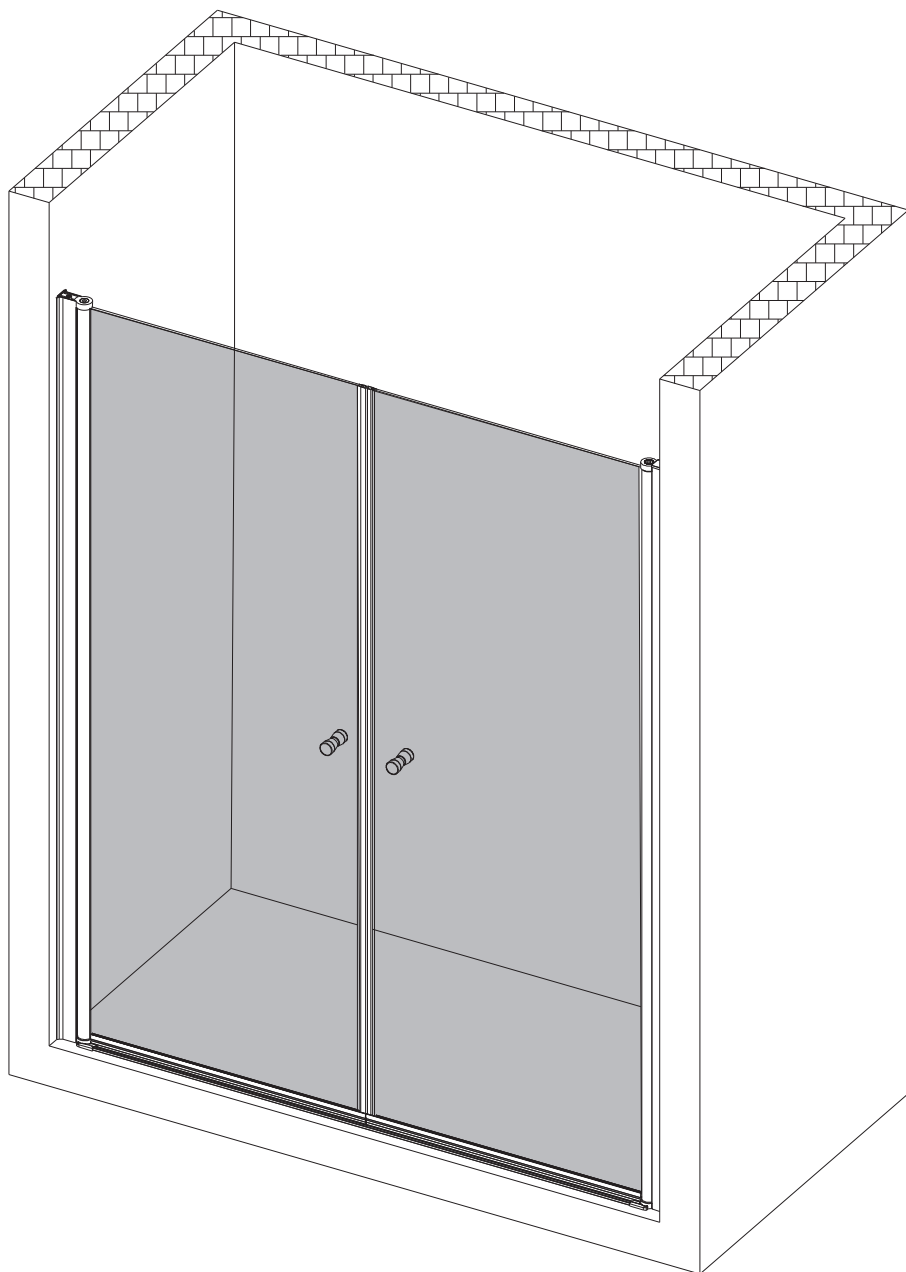

Návod na inštaláciu sprchových dverí Sanovo T2.

NO.	Designation	Pieces	NO.	Designation	Pieces
1		X2	10 ₁		X2
2		X2	10 ₂		X2
3	 $\varnothing 8$	X6+1	11 ₁		X2
4	 \oplus ST4X35	X6+1	11 ₂		X2
5	 \oplus ST4X10	X4+1	12 ₁		X1
6	 \oplus ST4X30	X4+1	12 ₂		X1
7		X4+1	13		X1
8		X2	14		X2
9		X2	A ₁		X2
			A ₂		X4
			A ₃		X8
			A ₄		X4
			B ₁		X4
			B ₂		X4
			B ₃		X2
			B ₄		X2
			15		X4
			C ₁		X4
			C ₂		X4
			C ₃		X2
			C ₄		X8
			C ₅		X4
			C ₆		X2
			D	No handle	
				 $\varnothing 8$  $\varnothing 3.2$	

1.

2.

3.

4.

7.