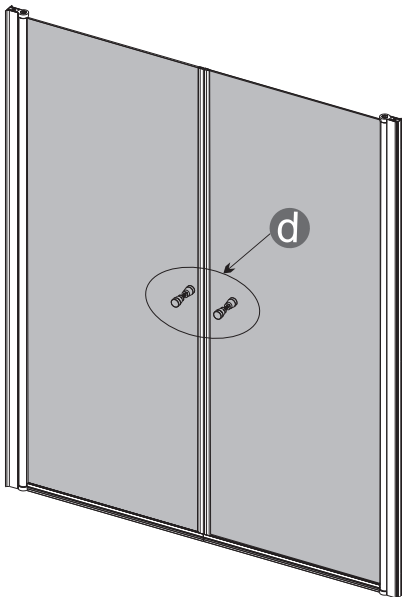

Návod na inštaláciu sprchových dverí Sanovo T2.

NO.	Designation	Pieces	NO.	Designation	Pieces
1		X2	10 ₁		X2
2		X2	10 ₂		X2
3	 $\varnothing 8$	X6+1	11 ₁		X2
4	 \oplus ST4X35	X6+1	11 ₂		X2
5	 \oplus ST4X10	X4+1	12 ₁		X1
6	 \oplus ST4X30	X4+1	12 ₂		X1
7		X4+1	13		X1
8		X2	14		X2
9		X2	A ₁		X2
			A ₂		X4
			A ₃		X8
			A ₄		X4
			B ₁		X4
			B ₂		X4
			B ₃		X2
			B ₄		X2
			15		X4
			C ₁		X4
			C ₂		X4
			C ₃		X2
			C ₄		X8
			C ₅		X4
			C ₆		X2
			D	No handle	
				 $\varnothing 8$  $\varnothing 3.2$	

1.

2.

3.

4.

7.