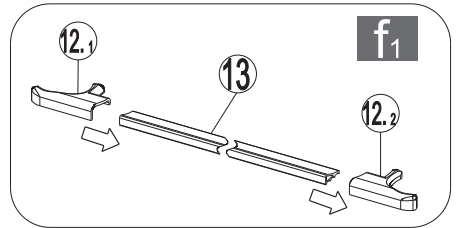

Návod na inštaláciu sprchových dverí Sanovo T2.

NO.	Designation	Pieces	NO.	Designation	Pieces
1		X2	10 ₁		X2
2		X2	10 ₂		X2
3	 $\varnothing 8$	X6+1	11 ₁		X2
4	 \oplus ST4X35	X6+1	11 ₂		X2
5	 \oplus ST4X10	X4+1	12 ₁		X1
6	 \oplus ST4X30	X4+1	12 ₂		X1
7		X4+1	13		X1
8		X2	14		X2
9		X2	A ₁		X2
			A ₂		X4
			A ₃		X8
			A ₄		X4
			B ₁		X4
			B ₂		X4
			B ₃		X2
			B ₄		X2
			15		X4
			C ₁		X4
			C ₂		X4
			C ₃		X2
			C ₄		X8
			C ₅		X4
			C ₆		X2
			D	No handle	
				 $\varnothing 8$  $\varnothing 3.2$	

1.

2.

3.

4.

7.