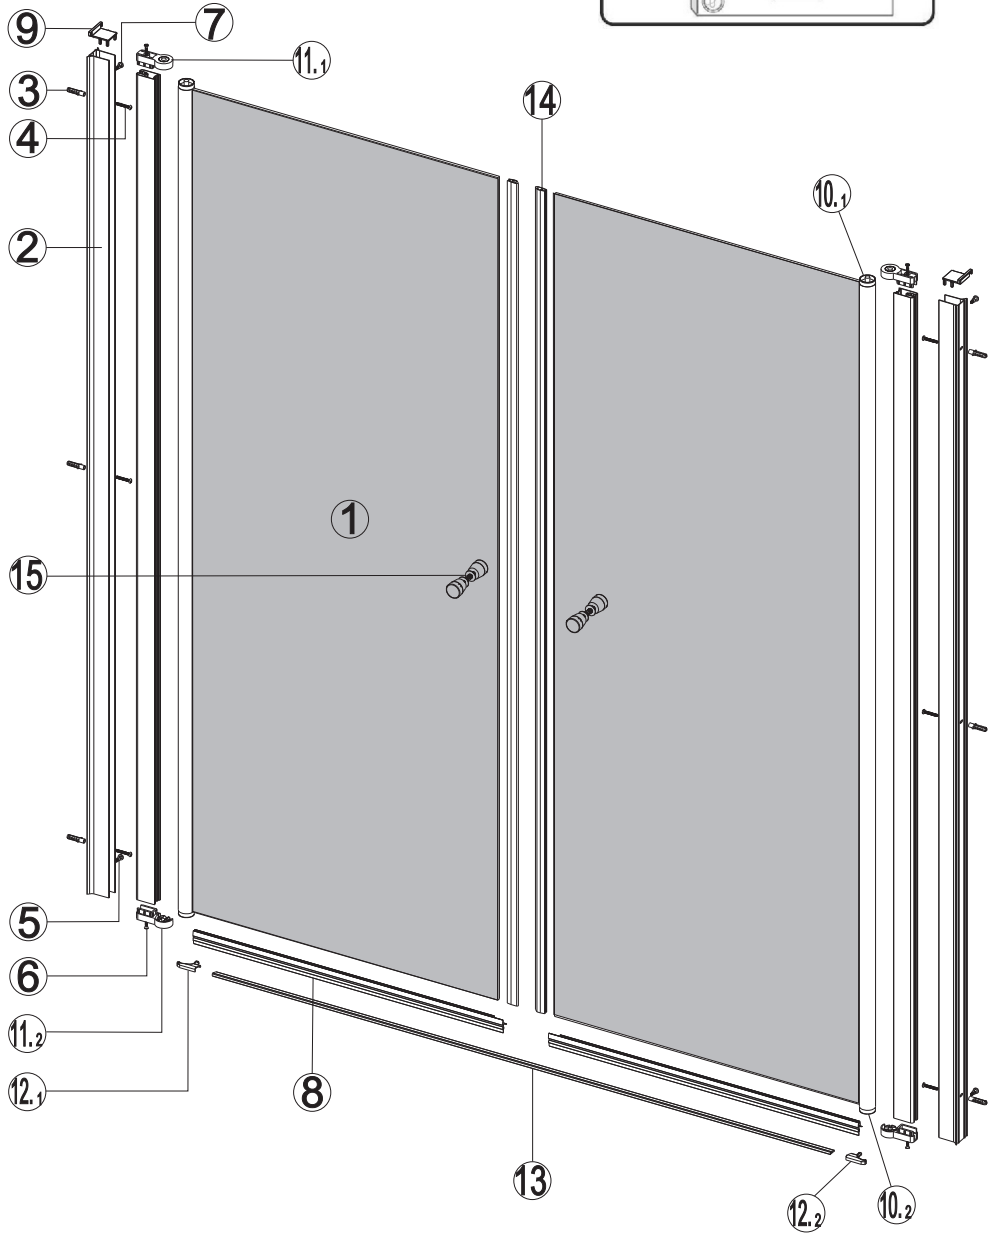

Návod na inštaláciu sprchových dverí Sanovo T2.

NO.	Designation	Pieces	NO.	Designation	Pieces
1		X2	10 ₁		X2
2		X2	10 ₂		X2
3	 $\varnothing 8$	X6+1	11 ₁		X2
4	 \oplus ST4X35	X6+1	11 ₂		X2
5	 \oplus ST4X10	X4+1	12 ₁		X1
6	 \oplus ST4X30	X4+1	12 ₂		X1
7		X4+1	13		X1
8		X2	14		X2
9		X2	A ₁		X2
			A ₂		X4
			A ₃		X8
			A ₄		X4
			B ₁		X4
			B ₂		X4
			B ₃		X2
			B ₄		X2
			15		X4
			C ₁		X4
			C ₂		X4
			C ₃		X2
			C ₄		X8
			C ₅		X4
			C ₆		X2
			D	No handle	
				 $\varnothing 8$  $\varnothing 3.2$	

1.

2.

3.

4.

7.