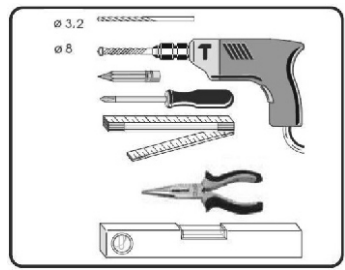

Návod na inštaláciu sprchových dverí Sanovo T2.

NO.	Designation	Pieces	NO.	Designation	Pieces
1		X2	10 ₁		X2
2		X2	10 ₂		X2
3	 $\varnothing 8$	X6+1	11 ₁		X2
4	 \oplus ST4X35	X6+1	11 ₂		X2
5	 \oplus ST4X10	X4+1	12 ₁		X1
6	 \oplus ST4X30	X4+1	12 ₂		X1
7		X4+1	13		X1
8		X2	14		X2
9		X2	A ₁		X2
			A ₂		X4
			A ₃		X8
			A ₄		X4
			B ₁		X4
			B ₂		X4
			B ₃		X2
			B ₄		X2
			15		X4
			C ₁		X4
			C ₂		X4
			C ₃		X2
			C ₄		X8
			C ₅		X4
			C ₆		X2
			D	No handle	
				 $\varnothing 8$  $\varnothing 3.2$	