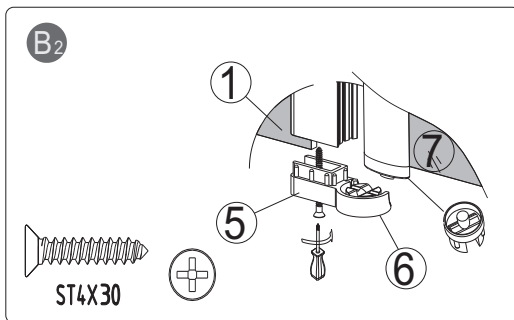

Pevný bočný diel Sanovo PBD-20

NO.	Designation	Pieces		NO.	Designation	Pieces
1		X1				
2		X1				
3		X1				

1.

2

3.

4.

5.