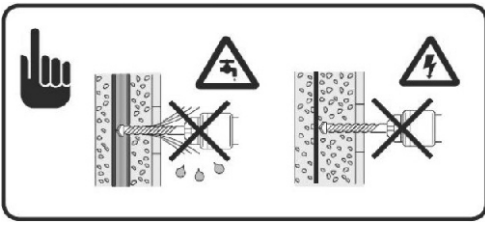

Pevný bočný diel Sanovo PBD-20

NO.	Designation	Pieces		NO.	Designation	Pieces
1		X1				
2		X1				
3		X1				

1.

2

3.

4.

5.