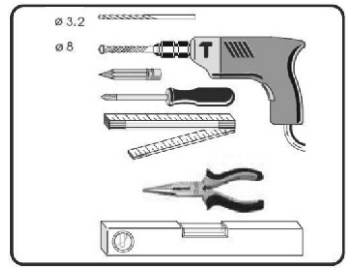

Pevný bočný diel Sanovo PBD-20

NO.	Designation	Pieces		NO.	Designation	Pieces
1		X1				
2		X1				
3		X1				

1.

2

3.

4.

5.