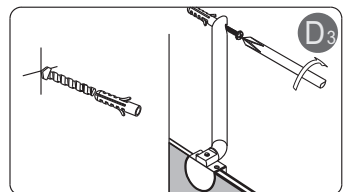

Pevný bočný diel Sanovo PBD-20

NO.	Designation	Pieces		NO.	Designation	Pieces
1		X1				
2		X1				
3		X1				

1.

2

3.

4.

5.