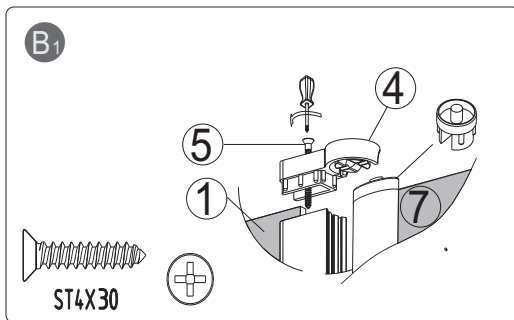

Pevný bočný diel Sanovo PBD-20

NO.	Designation	Pieces		NO.	Designation	Pieces
1		X1				
2		X1				
3		X1				

1.

2

3.

4.

5.