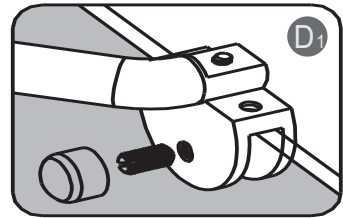

Pevný bočný diel Sanovo PBD-20

NO.	Designation	Pieces		NO.	Designation	Pieces
1		X1				
2		X1				
3		X1				

1.

2

3.

4.

5.