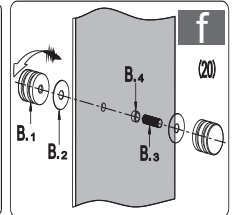

Štvorcový sprchový kút Sanovo Perfect

Stavebný rozmer: 80 - 76,5 - 79 cm

90 - 86,5 - 89 cm

100 - 96,5 - 99 cm

NO.	Designation	Pieces	NO.	Designation	Pieces
1		x 1	11.1		x 1
2		x 1	11.2		x 1
3		x 2	12.1		x 1
4	 $\varnothing 8$	x 6+1	12.2		x 1
5	 \oplus ST4X35	x 6+1	13.1		x 1
6	 \oplus ST4X10	x 4+1	13.2		x 1
7	 \oplus ST4X30	x 2+1	14		x 1
8		x 4+1	15		x 2
9		x 1	16	A  B No aluminum	x 1
10.1		x 1	17		x 1
10.2		x 1	18		x 1
			19		x 1
			20	A ₁ 	x 1
		A ₂ 		x 2	
		A ₃ 		x 4	
		A ₄ 		x 2	
		B ₁ 		x 2	
		B ₂ 		x 2	
		B ₃ 	x 1		
		B ₄ 	x 1		
		C ₁ 	x 2		
		C ₂ 	x 2		
		C ₃ 	x 1		
		C ₄ 	x 4		
		C ₅ 	x 2		
		C ₆ 	x 1		
		D No handle			
		 $\varnothing 8$  $\varnothing 3.2$			

1.

2.

3.

C₁

C₂

C₃

4.

5.

0-25mm

0-25mm

6.

No handle

7.

g₁

g₂

g₃