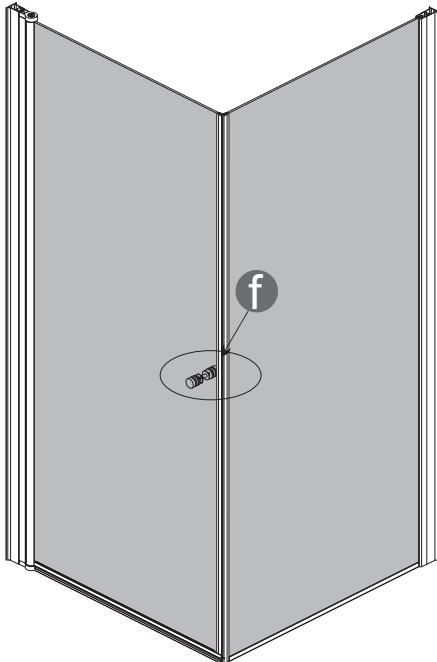

Štvorcový sprchový kút Sanovo Perfect

Stavebný rozmer: 80 - 76,5 - 79 cm

90 - 86,5 - 89 cm

100 - 96,5 - 99 cm

NO.	Designation	Pieces	NO.	Designation	Pieces
1		x 1	11.1		x 1
2		x 1	11.2		x 1
3		x 2	12.1		x 1
4	 $\varnothing 8$	x 6+1	12.2		x 1
5	 \oplus ST4X35	x 6+1	13.1		x 1
6	 \oplus ST4X10	x 4+1	13.2		x 1
7	 \oplus ST4X30	x 2+1	14		x 1
8		x 4+1	15		x 2
9		x 1	16	A  B No aluminum	x 1
10.1		x 1	17		x 1
10.2		x 1	18		x 1
			19		x 1
			20	A ₁ 	x 1
		A ₂ 		x 2	
		A ₃ 		x 4	
		A ₄ 		x 2	
		B ₁ 		x 2	
		B ₂ 		x 2	
		B ₃ 	x 1		
		B ₄ 	x 1		
		C ₁ 	x 2		
		C ₂ 	x 2		
		C ₃ 	x 1		
		C ₄ 	x 4		
		C ₅ 	x 2		
		C ₆ 	x 1		
		D No handle			
		 $\varnothing 8$  $\varnothing 3.2$			

1.

2.

3.

C₁

C₂

C₃

4.

5.

0-25mm

0-25mm

6.

No handle

7.

g₁

g₂

g₃