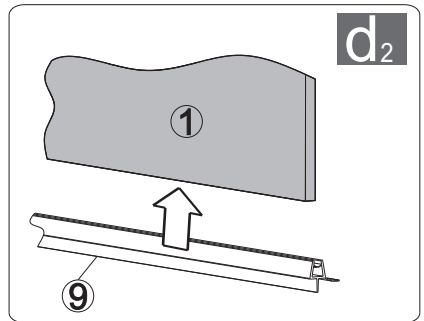

Štvorcový sprchový kút Sanovo Perfect

Stavebný rozmer: 80 - 76,5 - 79 cm

90 - 86,5 - 89 cm

100 - 96,5 - 99 cm

NO.	Designation	Pieces	NO.	Designation	Pieces
1		x 1	11.1		x 1
2		x 1	11.2		x 1
3		x 2	12.1		x 1
4	 $\varnothing 8$	x 6+1	12.2		x 1
5	 \oplus ST4X35	x 6+1	13.1		x 1
6	 \oplus ST4X10	x 4+1	13.2		x 1
7	 \oplus ST4X30	x 2+1	14		x 1
8		x 4+1	15		x 2
9		x 1	16	A  B No aluminum	x 1
10.1		x 1	17		x 1
10.2		x 1	18		x 1
			19		x 1
			20	A ₁ 	x 1
		A ₂ 		x 2	
		A ₃ 		x 4	
		A ₄ 		x 2	
		B ₁ 		x 2	
		B ₂ 		x 2	
		B ₃ 	x 1		
		B ₄ 	x 1		
		C ₁ 	x 2		
		C ₂ 	x 2		
		C ₃ 	x 1		
		C ₄ 	x 4		
		C ₅ 	x 2		
		C ₆ 	x 1		
		D No handle			
		 $\varnothing 8$  $\varnothing 3.2$			

1.

2.

3.

C₁

C₂

C₃

4.

5.

0-25mm

0-25mm

6.

No handle

7.

g₁

g₂

g₃