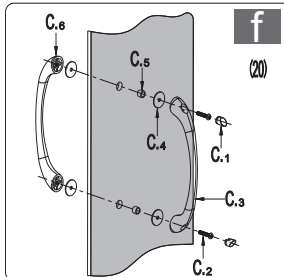

Štvorcový sprchový kút Sanovo Perfect

Stavebný rozmer: 80 - 76,5 - 79 cm

90 - 86,5 - 89 cm

100 - 96,5 - 99 cm

NO.	Designation	Pieces	NO.	Designation	Pieces
1		x 1	11.1		x 1
2		x 1	11.2		x 1
3		x 2	12.1		x 1
4	 $\varnothing 8$	x 6+1	12.2		x 1
5	 \oplus ST4X35	x 6+1	13.1		x 1
6	 \oplus ST4X10	x 4+1	13.2		x 1
7	 \oplus ST4X30	x 2+1	14		x 1
8		x 4+1	15		x 2
9		x 1	16	A  B No aluminum	x 1
10.1		x 1	17		x 1
10.2		x 1	18		x 1
			19		x 1
			20	A ₁ 	x 1
		A ₂ 		x 2	
		A ₃ 		x 4	
		A ₄ 		x 2	
		B ₁ 		x 2	
		B ₂ 		x 2	
		B ₃ 	x 1		
		B ₄ 	x 1		
		C ₁ 	x 2		
		C ₂ 	x 2		
		C ₃ 	x 1		
		C ₄ 	x 4		
		C ₅ 	x 2		
		C ₆ 	x 1		
		D No handle			
		 $\varnothing 8$  $\varnothing 3.2$			

1.

2.

3.

C₁

C₂

C₃

4.

5.

0-25mm

0-25mm

6.

No handle

7.

g₁

g₂

g₃