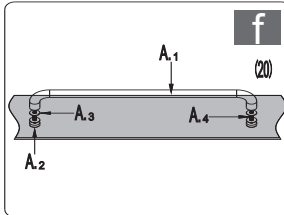

Štvorcový sprchový kút Sanovo Perfect

Stavebný rozmer: 80 - 76,5 - 79 cm

90 - 86,5 - 89 cm

100 - 96,5 - 99 cm

NO.	Designation	Pieces	NO.	Designation	Pieces
1		x 1	11.1		x 1
2		x 1	11.2		x 1
3		x 2	12.1		x 1
4	 $\varnothing 8$	x 6+1	12.2		x 1
5	 \oplus ST4X35	x 6+1	13.1		x 1
6	 \oplus ST4X10	x 4+1	13.2		x 1
7	 \oplus ST4X30	x 2+1	14		x 1
8		x 4+1	15		x 2
9		x 1	16	A  B No aluminum	x 1
10.1		x 1	17		x 1
10.2		x 1	18		x 1
			19		x 1
			20	A ₁ 	x 1
		A ₂ 		x 2	
		A ₃ 		x 4	
		A ₄ 		x 2	
		B ₁ 		x 2	
		B ₂ 		x 2	
		B ₃ 	x 1		
		B ₄ 	x 1		
		C ₁ 	x 2		
		C ₂ 	x 2		
		C ₃ 	x 1		
		C ₄ 	x 4		
		C ₅ 	x 2		
		C ₆ 	x 1		
		D No handle			
		 $\varnothing 8$  $\varnothing 3.2$			

1.

2.

3.

C₁

C₂

C₃

4.

5.

0-25mm

0-25mm

6.

No handle

7.

g₁

g₂

g₃