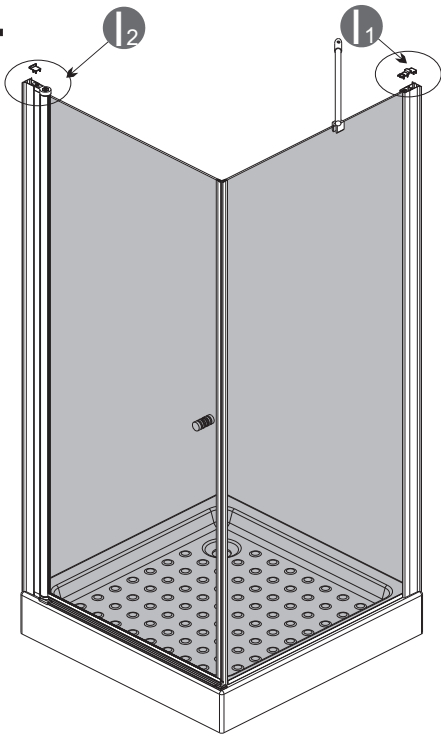

Štvorcový sprchový kút Sanovo Perfect

Stavebný rozmer: 80 - 76,5 - 79 cm

90 - 86,5 - 89 cm

100 - 96,5 - 99 cm

NO.	Designation	Pieces	NO.	Designation	Pieces
1		x 1	11.1		x 1
2		x 1	11.2		x 1
3		x 2	12.1		x 1
4	 $\varnothing 8$	x 6+1	12.2		x 1
5	 \oplus ST4X35	x 6+1	13.1		x 1
6	 \oplus ST4X10	x 4+1	13.2		x 1
7	 \oplus ST4X30	x 2+1	14		x 1
8		x 4+1	15		x 2
9		x 1	16	A  B No aluminum	x 1
10.1		x 1	17		x 1
10.2		x 1	18		x 1
			19		x 1
			20	A ₁ 	x 1
		A ₂ 		x 2	
		A ₃ 		x 4	
		A ₄ 		x 2	
		B ₁ 		x 2	
		B ₂ 		x 2	
		B ₃ 	x 1		
		B ₄ 	x 1		
		C ₁ 	x 2		
		C ₂ 	x 2		
		C ₃ 	x 1		
		C ₄ 	x 4		
		C ₅ 	x 2		
		C ₆ 	x 1		
		D No handle			
		 $\varnothing 8$  $\varnothing 3.2$			

8.

h₁

h₂

h₃

9.

10.