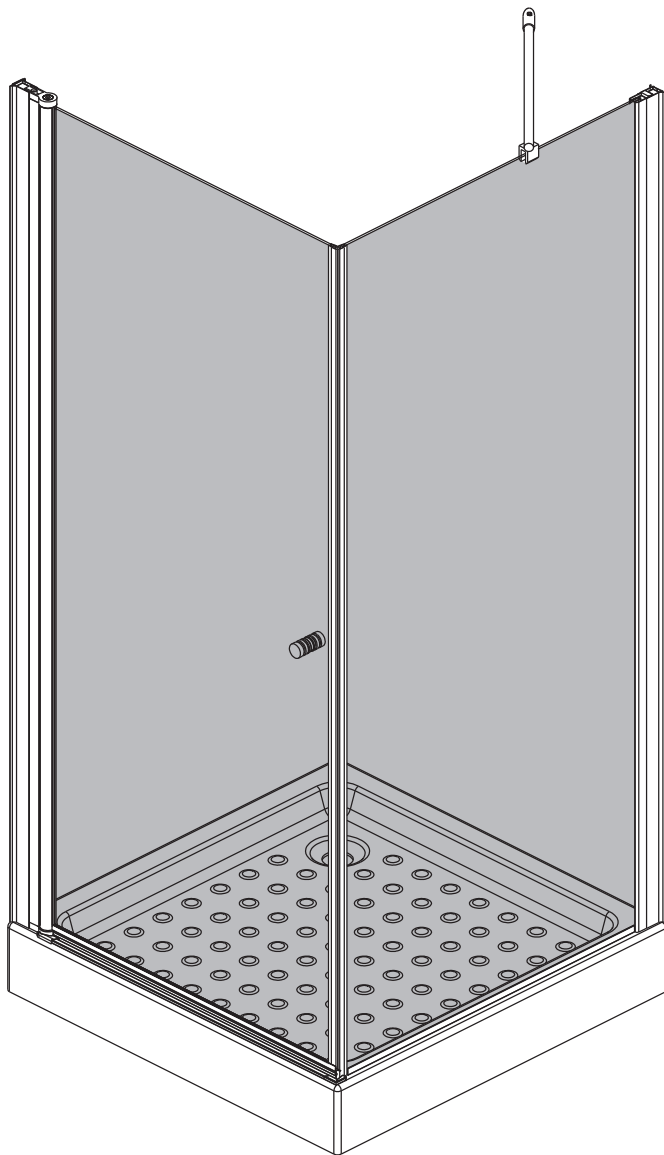

Štvorcový sprchový kút Sanovo Perfect

Stavebný rozmer: 80 - 76,5 - 79 cm

90 - 86,5 - 89 cm

100 - 96,5 - 99 cm

NO.	Designation	Pieces	NO.	Designation	Pieces
1		x 1	11.1		x 1
2		x 1	11.2		x 1
3		x 2	12.1		x 1
4	 $\varnothing 8$	x 6+1	12.2		x 1
5	 \oplus ST4X35	x 6+1	13.1		x 1
6	 \oplus ST4X10	x 4+1	13.2		x 1
7	 \oplus ST4X30	x 2+1	14		x 1
8		x 4+1	15		x 2
9		x 1	16	A  B No aluminum	x 1
10.1		x 1	17		x 1
10.2		x 1	18		x 1
			19		x 1
			20	A ₁ 	x 1
		A ₂ 		x 2	
		A ₃ 		x 4	
		A ₄ 		x 2	
		B ₁ 		x 2	
		B ₂ 		x 2	
		B ₃ 	x 1		
		B ₄ 	x 1		
		C ₁ 	x 2		
		C ₂ 	x 2		
		C ₃ 	x 1		
		C ₄ 	x 4		
		C ₅ 	x 2		
		C ₆ 	x 1		
		D No handle			
		 $\varnothing 8$  $\varnothing 3.2$			

1.

2.

3.

C₁

C₂

C₃

4.

5.

0-25mm

0-25mm

6.

No handle

7.

g₁

g₂

g₃