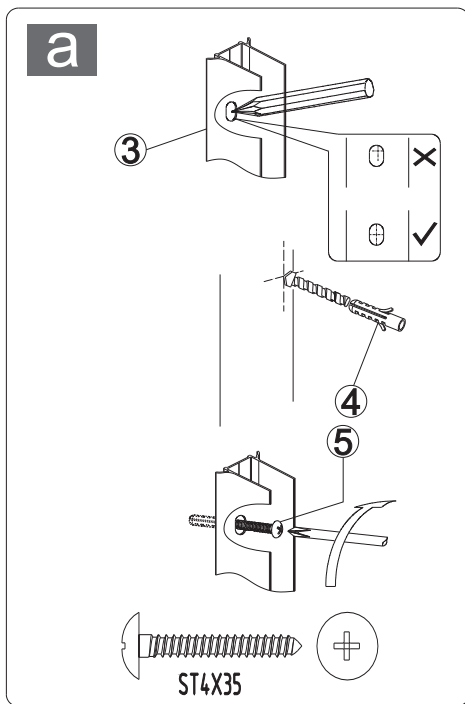

Štvorcový sprchový kút Sanovo Perfect

Stavebný rozmer: 80 - 76,5 - 79 cm

90 - 86,5 - 89 cm

100 - 96,5 - 99 cm

NO.	Designation	Pieces	NO.	Designation	Pieces
1		x 1	11.1		x 1
2		x 1	11.2		x 1
3		x 2	12.1		x 1
4	 $\varnothing 8$	x 6+1	12.2		x 1
5	 \oplus ST4X35	x 6+1	13.1		x 1
6	 \oplus ST4X10	x 4+1	13.2		x 1
7	 \oplus ST4X30	x 2+1	14		x 1
8		x 4+1	15		x 2
9		x 1	16	A  B No aluminum	x 1
10.1		x 1	17		x 1
10.2		x 1	18		x 1
			19		x 1
			20	A ₁ 	x 1
		A ₂ 		x 2	
		A ₃ 		x 4	
		A ₄ 		x 2	
		B ₁ 		x 2	
		B ₂ 		x 2	
		B ₃ 	x 1		
		B ₄ 	x 1		
		C ₁ 	x 2		
		C ₂ 	x 2		
		C ₃ 	x 1		
		C ₄ 	x 4		
		C ₅ 	x 2		
		C ₆ 	x 1		
		D No handle			
		 $\varnothing 8$  $\varnothing 3.2$			

1.

2.

3.

C₁

C₂

C₃

4.

5.

0-25mm

0-25mm

6.

No handle

7.

g₁

g₂

g₃