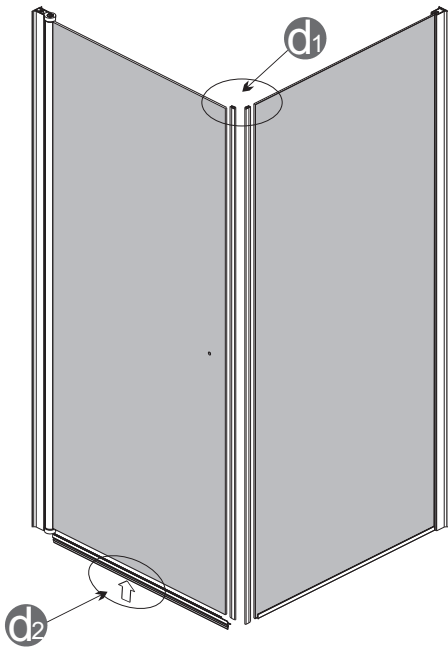

Štvorcový sprchový kút Sanovo Perfect

Stavebný rozmer: 80 - 76,5 - 79 cm

90 - 86,5 - 89 cm

100 - 96,5 - 99 cm

NO.	Designation	Pieces	NO.	Designation	Pieces
1		x 1	11.1		x 1
2		x 1	11.2		x 1
3		x 2	12.1		x 1
4	 $\varnothing 8$	x 6+1	12.2		x 1
5	 \oplus ST4X35	x 6+1	13.1		x 1
6	 \oplus ST4X10	x 4+1	13.2		x 1
7	 \oplus ST4X30	x 2+1	14		x 1
8		x 4+1	15		x 2
9		x 1	16	A  B No aluminum	x 1
10.1		x 1	17		x 1
10.2		x 1	18		x 1
			19		x 1
			20	A ₁ 	x 1
		A ₂ 		x 2	
		A ₃ 		x 4	
		A ₄ 		x 2	
		B ₁ 		x 2	
		B ₂ 		x 2	
		B ₃ 	x 1		
		B ₄ 	x 1		
		C ₁ 	x 2		
		C ₂ 	x 2		
		C ₃ 	x 1		
		C ₄ 	x 4		
		C ₅ 	x 2		
		C ₆ 	x 1		
		D No handle			
		 $\varnothing 8$  $\varnothing 3.2$			

1.

2.

3.

C₁

C₂

C₃

4.

5.

0-25mm

0-25mm

6.

No handle

7.

g₁

g₂

g₃