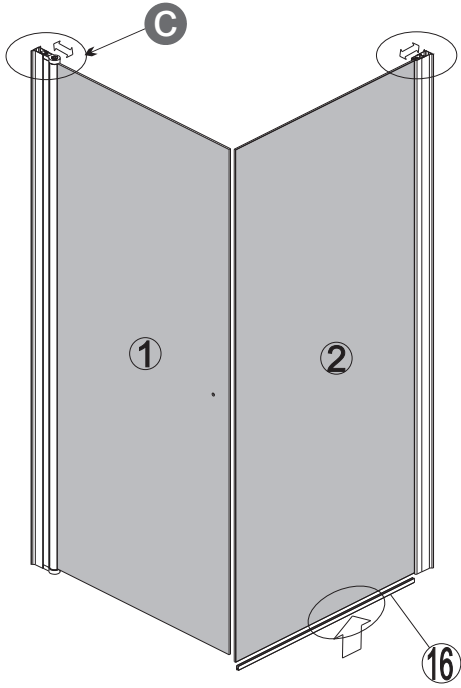

Štvorcový sprchový kút Sanovo Perfect

Stavebný rozmer: 80 - 76,5 - 79 cm

90 - 86,5 - 89 cm

100 - 96,5 - 99 cm

NO.	Designation	Pieces	NO.	Designation	Pieces
1		x 1	11.1		x 1
2		x 1	11.2		x 1
3		x 2	12.1		x 1
4	 $\varnothing 8$	x 6+1	12.2		x 1
5	 \oplus ST4X35	x 6+1	13.1		x 1
6	 \oplus ST4X10	x 4+1	13.2		x 1
7	 \oplus ST4X30	x 2+1	14		x 1
8		x 4+1	15		x 2
9		x 1	16	A  B No aluminum	x 1
10.1		x 1	17		x 1
10.2		x 1	18		x 1
			19		x 1
			20	A ₁ 	x 1
		A ₂ 		x 2	
		A ₃ 		x 4	
		A ₄ 		x 2	
		B ₁ 		x 2	
		B ₂ 		x 2	
		B ₃ 	x 1		
		B ₄ 	x 1		
		C ₁ 	x 2		
		C ₂ 	x 2		
		C ₃ 	x 1		
		C ₄ 	x 4		
		C ₅ 	x 2		
		C ₆ 	x 1		
		D No handle			
		 $\varnothing 8$  $\varnothing 3.2$			

1.

2.

3.

C₁

C₂

C₃

4.

5.