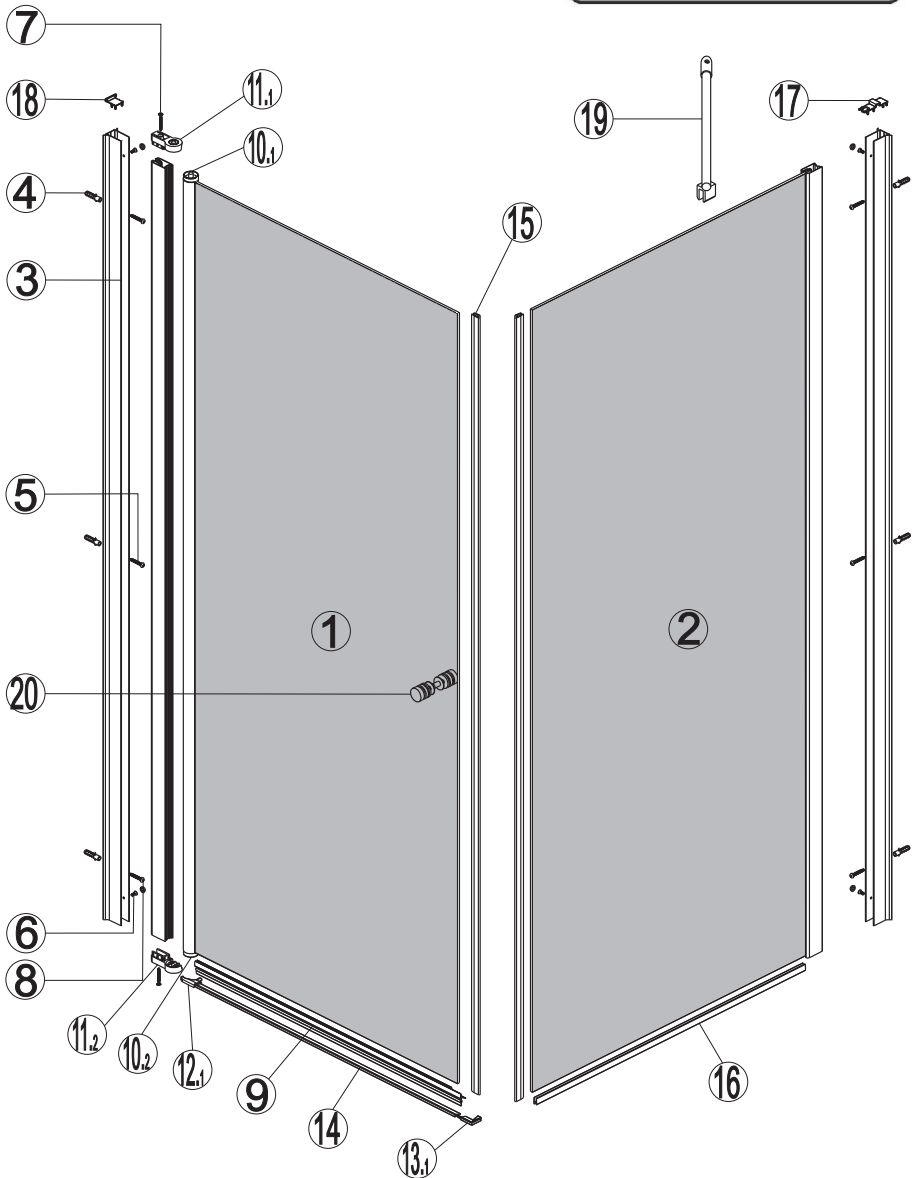

Štvorcový sprchový kút Sanovo Perfect

Stavebný rozmer: 80 - 76,5 - 79 cm

90 - 86,5 - 89 cm

100 - 96,5 - 99 cm

NO.	Designation	Pieces	NO.	Designation	Pieces
1		x 1	11.1		x 1
2		x 1	11.2		x 1
3		x 2	12.1		x 1
4	 $\varnothing 8$	x 6+1	12.2		x 1
5	 \oplus ST4X35	x 6+1	13.1		x 1
6	 \oplus ST4X10	x 4+1	13.2		x 1
7	 \oplus ST4X30	x 2+1	14		x 1
8		x 4+1	15		x 2
9		x 1	16	A  B No aluminum	x 1
10.1		x 1	17		x 1
10.2		x 1	18		x 1
			19		x 1
			20	A ₁ 	x 1
		A ₂ 		x 2	
		A ₃ 		x 4	
		A ₄ 		x 2	
		B ₁ 		x 2	
		B ₂ 		x 2	
		B ₃ 	x 1		
		B ₄ 	x 1		
		C ₁ 	x 2		
		C ₂ 	x 2		
		C ₃ 	x 1		
		C ₄ 	x 4		
		C ₅ 	x 2		
		C ₆ 	x 1		
		D No handle			
		 $\varnothing 8$  $\varnothing 3.2$			

0-25mm

0-25mm

6.

No handle

7.

g₁

g₂

g₃