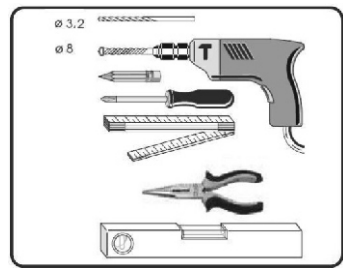

Štvorcový sprchový kút Sanovo Perfect

Stavebný rozmer: 80 - 76,5 - 79 cm

90 - 86,5 - 89 cm

100 - 96,5 - 99 cm

NO.	Designation	Pieces	NO.	Designation	Pieces
1		x 1	11.1		x 1
2		x 1	11.2		x 1
3		x 2	12.1		x 1
4	 $\varnothing 8$	x 6+1	12.2		x 1
5	 \oplus ST4X35	x 6+1	13.1		x 1
6	 \oplus ST4X10	x 4+1	13.2		x 1
7	 \oplus ST4X30	x 2+1	14		x 1
8		x 4+1	15		x 2
9		x 1	16	A  B No aluminum	x 1
10.1		x 1	17		x 1
10.2		x 1	18		x 1
			19		x 1
			20	A ₁ 	x 1
		A ₂ 		x 2	
		A ₃ 		x 4	
		A ₄ 		x 2	
		B ₁ 		x 2	
		B ₂ 		x 2	
		B ₃ 	x 1		
		B ₄ 	x 1		
		C ₁ 	x 2		
		C ₂ 	x 2		
		C ₃ 	x 1		
		C ₄ 	x 4		
		C ₅ 	x 2		
		C ₆ 	x 1		
		D No handle			
		 $\varnothing 8$  $\varnothing 3.2$			

1.

2.

3.

C₁

C₂

C₃

4.

5.

0-25mm

0-25mm

6.

No handle

7.

g₁

g₂

g₃