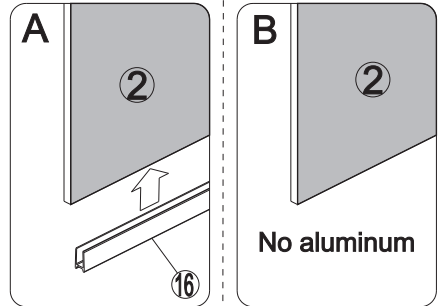

Štvorcový sprchový kút Sanovo Perfect

Stavebný rozmer: 80 - 76,5 - 79 cm

90 - 86,5 - 89 cm

100 - 96,5 - 99 cm

NO.	Designation	Pieces	NO.	Designation	Pieces
1		x 1	11.1		x 1
2		x 1	11.2		x 1
3		x 2	12.1		x 1
4	 $\varnothing 8$	x 6+1	12.2		x 1
5	 \oplus ST4X35	x 6+1	13.1		x 1
6	 \oplus ST4X10	x 4+1	13.2		x 1
7	 \oplus ST4X30	x 2+1	14		x 1
8		x 4+1	15		x 2
9		x 1	16	A  B No aluminum	x 1
10.1		x 1	17		x 1
10.2		x 1	18		x 1
			19		x 1
			20	A ₁ 	x 1
		A ₂ 		x 2	
		A ₃ 		x 4	
		A ₄ 		x 2	
		B ₁ 		x 2	
		B ₂ 		x 2	
		B ₃ 	x 1		
		B ₄ 	x 1		
		C ₁ 	x 2		
		C ₂ 	x 2		
		C ₃ 	x 1		
		C ₄ 	x 4		
		C ₅ 	x 2		
		C ₆ 	x 1		
		D No handle			
		 $\varnothing 8$  $\varnothing 3.2$			

1.

2.

3.

C₁

C₂

C₃

4.

5.

0-25mm

0-25mm

6.

No handle

7.

g₁

g₂

g₃