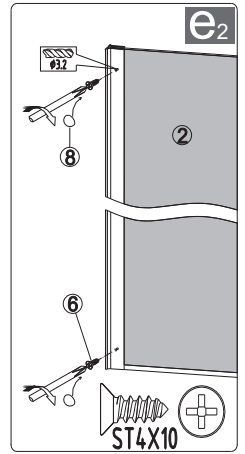

Štvorcový sprchový kút Sanovo Perfect

Stavebný rozmer: 80 - 76,5 - 79 cm

90 - 86,5 - 89 cm

100 - 96,5 - 99 cm

NO.	Designation	Pieces	NO.	Designation	Pieces
1		x 1	11.1		x 1
2		x 1	11.2		x 1
3		x 2	12.1		x 1
4	 $\varnothing 8$	x 6+1	12.2		x 1
5	 \oplus ST4X35	x 6+1	13.1		x 1
6	 \oplus ST4X10	x 4+1	13.2		x 1
7	 \oplus ST4X30	x 2+1	14		x 1
8		x 4+1	15		x 2
9		x 1	16	A  B No aluminum	x 1
10.1		x 1	17		x 1
10.2		x 1	18		x 1
			19		x 1
			20	A ₁ 	x 1
		A ₂ 		x 2	
		A ₃ 		x 4	
		A ₄ 		x 2	
		B ₁ 		x 2	
		B ₂ 		x 2	
		B ₃ 	x 1		
		B ₄ 	x 1		
		C ₁ 	x 2		
		C ₂ 	x 2		
		C ₃ 	x 1		
		C ₄ 	x 4		
		C ₅ 	x 2		
		C ₆ 	x 1		
		D No handle			
		 $\varnothing 8$  $\varnothing 3.2$			

1.

2.

3.

C₁

C₂

C₃

4.

5.

0-25mm

0-25mm

6.

No handle

7.

g₁

g₂

g₃