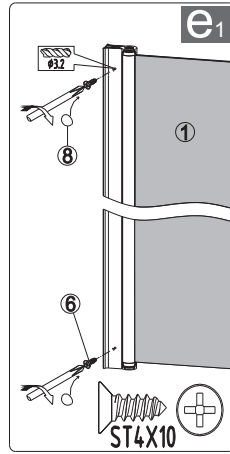

Štvorcový sprchový kút Sanovo Perfect

Stavebný rozmer: 80 - 76,5 - 79 cm

90 - 86,5 - 89 cm

100 - 96,5 - 99 cm

NO.	Designation	Pieces	NO.	Designation	Pieces
1		x 1	11.1		x 1
2		x 1	11.2		x 1
3		x 2	12.1		x 1
4	 $\varnothing 8$	x 6+1	12.2		x 1
5	 \oplus ST4X35	x 6+1	13.1		x 1
6	 \oplus ST4X10	x 4+1	13.2		x 1
7	 \oplus ST4X30	x 2+1	14		x 1
8		x 4+1	15		x 2
9		x 1	16	A  B No aluminum	x 1
10.1		x 1	17		x 1
10.2		x 1	18		x 1
			19		x 1
			20	A ₁ 	x 1
		A ₂ 		x 2	
		A ₃ 		x 4	
		A ₄ 		x 2	
		B ₁ 		x 2	
		B ₂ 		x 2	
		B ₃ 	x 1		
		B ₄ 	x 1		
		C ₁ 	x 2		
		C ₂ 	x 2		
		C ₃ 	x 1		
		C ₄ 	x 4		
		C ₅ 	x 2		
		C ₆ 	x 1		
		D No handle			
		 $\varnothing 8$  $\varnothing 3.2$			

0-25mm

0-25mm

6.

No handle

7.

g₁

g₂

g₃