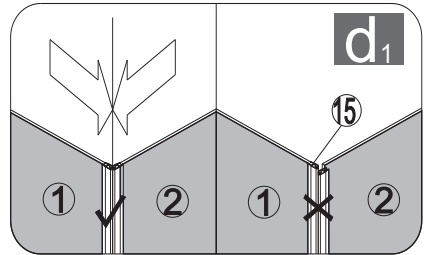

Štvorcový sprchový kút Sanovo Perfect

Stavebný rozmer: 80 - 76,5 - 79 cm

90 - 86,5 - 89 cm

100 - 96,5 - 99 cm

NO.	Designation	Pieces	NO.	Designation	Pieces
1		x 1	11.1		x 1
2		x 1	11.2		x 1
3		x 2	12.1		x 1
4	 $\varnothing 8$	x 6+1	12.2		x 1
5	 \oplus ST4X35	x 6+1	13.1		x 1
6	 \oplus ST4X10	x 4+1	13.2		x 1
7	 \oplus ST4X30	x 2+1	14		x 1
8		x 4+1	15		x 2
9		x 1	16	A  B No aluminum	x 1
10.1		x 1	17		x 1
10.2		x 1	18		x 1
			19		x 1
			20	A ₁ 	x 1
		A ₂ 		x 2	
		A ₃ 		x 4	
		A ₄ 		x 2	
		B ₁ 		x 2	
		B ₂ 		x 2	
		B ₃ 	x 1		
		B ₄ 	x 1		
		C ₁ 	x 2		
		C ₂ 	x 2		
		C ₃ 	x 1		
		C ₄ 	x 4		
		C ₅ 	x 2		
		C ₆ 	x 1		
		D No handle			
		 $\varnothing 8$  $\varnothing 3.2$			

1.

2.

3.

C₁

C₂

C₃

4.

5.

0-25mm

0-25mm

6.

No handle

7.

g₁

g₂

g₃