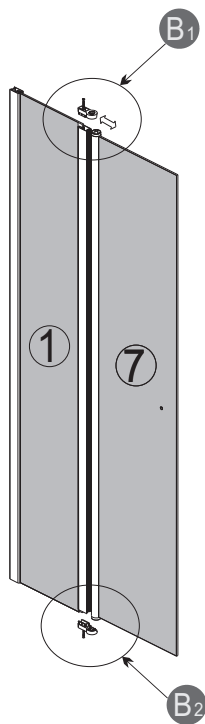

Pevný bočný diel: 20 cm  
PBD - 20

Predajca: ToMaNo s.r.o., Na Priehon 2, Nitra, 0911 115 595

NO.	Designation	Pieces		NO.	Designation	Pieces
1		X1				
2		X1				
3		X1				

1.

2

3.

4.

5.