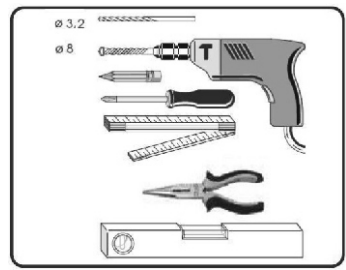

Pevný bočný diel: 20 cm  
PBD - 20

Predajca: ToMaNo s.r.o., Na Priehon 2, Nitra, 0911 115 595

NO.	Designation	Pieces		NO.	Designation	Pieces
1		X1				
2		X1				
3		X1				

1.

2

3.

4.

5.