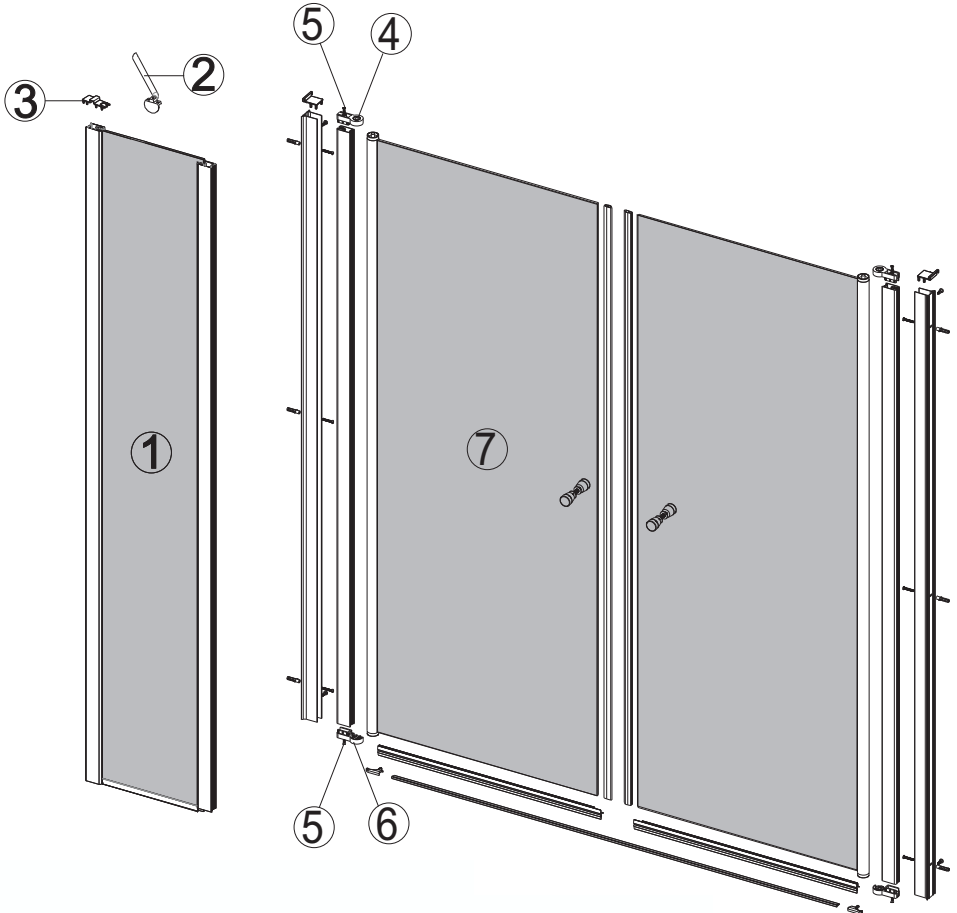

Pevný bočný diel: 20 cm  
PBD - 20

Predajca: ToMaNo s.r.o., Na Priehon 2, Nitra, 0911 115 595

NO.	Designation	Pieces		NO.	Designation	Pieces
1		X1				
2		X1				
3		X1				

1.

2

3.

4.

5.