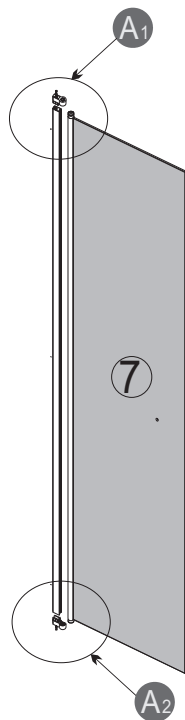

Pevný bočný diel: 20 cm  
PBD - 20

Predajca: ToMaNo s.r.o., Na Priehon 2, Nitra, 0911 115 595

NO.	Designation	Pieces		NO.	Designation	Pieces
1		X1				
2		X1				
3		X1				

1.

2

3.

4.

5.