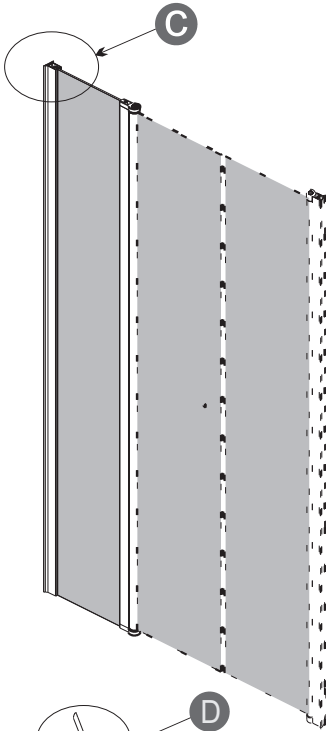

Pevný bočný diel: 20 cm  
PBD - 20

Predajca: ToMaNo s.r.o., Na Priehon 2, Nitra, 0911 115 595

NO.	Designation	Pieces		NO.	Designation	Pieces
1		X1				
2		X1				
3		X1				

1.

2

3.

4.

5.