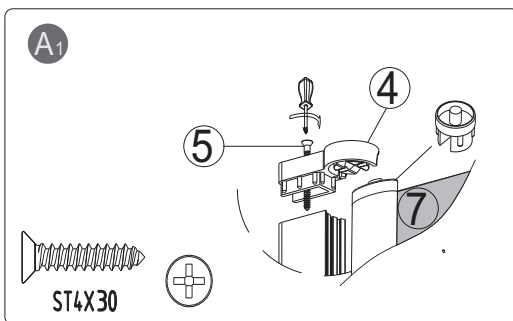

Pevný bočný diel: 20 cm  
PBD - 20

Predajca: ToMaNo s.r.o., Na Priehon 2, Nitra, 0911 115 595

NO.	Designation	Pieces		NO.	Designation	Pieces
1		X1				
2		X1				
3		X1				

1.

2

3.

4.

5.