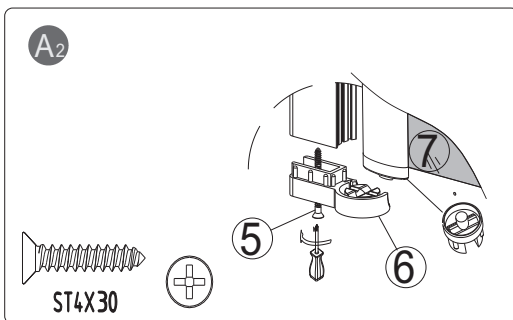

Pevný bočný diel: 20 cm  
PBD - 20

Predajca: ToMaNo s.r.o., Na Priehon 2, Nitra, 0911 115 595

NO.	Designation	Pieces		NO.	Designation	Pieces
1		X1				
2		X1				
3		X1				

1.

2

3.

4.

5.