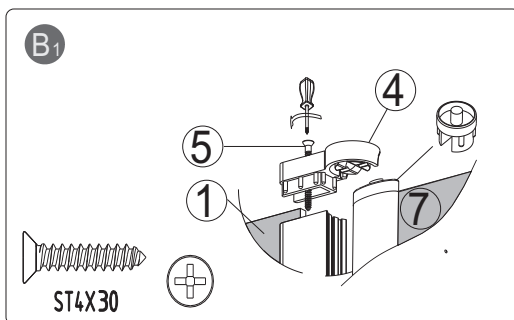

Pevný bočný diel: 20 cm  
PBD - 20

Predajca: ToMaNo s.r.o., Na Priehon 2, Nitra, 0911 115 595

NO.	Designation	Pieces		NO.	Designation	Pieces
1		X1				
2		X1				
3		X1				

1.

2

3.

4.

5.