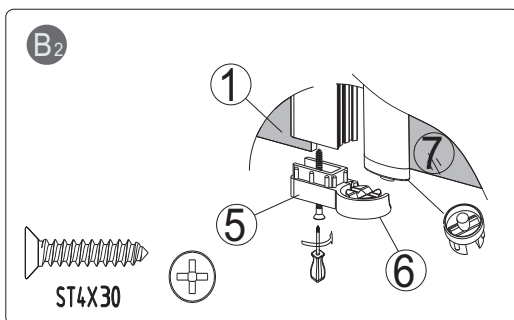

Pevný bočný diel: 20 cm  
PBD - 20

Predajca: ToMaNo s.r.o., Na Priehon 2, Nitra, 0911 115 595

NO.	Designation	Pieces		NO.	Designation	Pieces
1		X1				
2		X1				
3		X1				

1.

2

3.

4.

5.