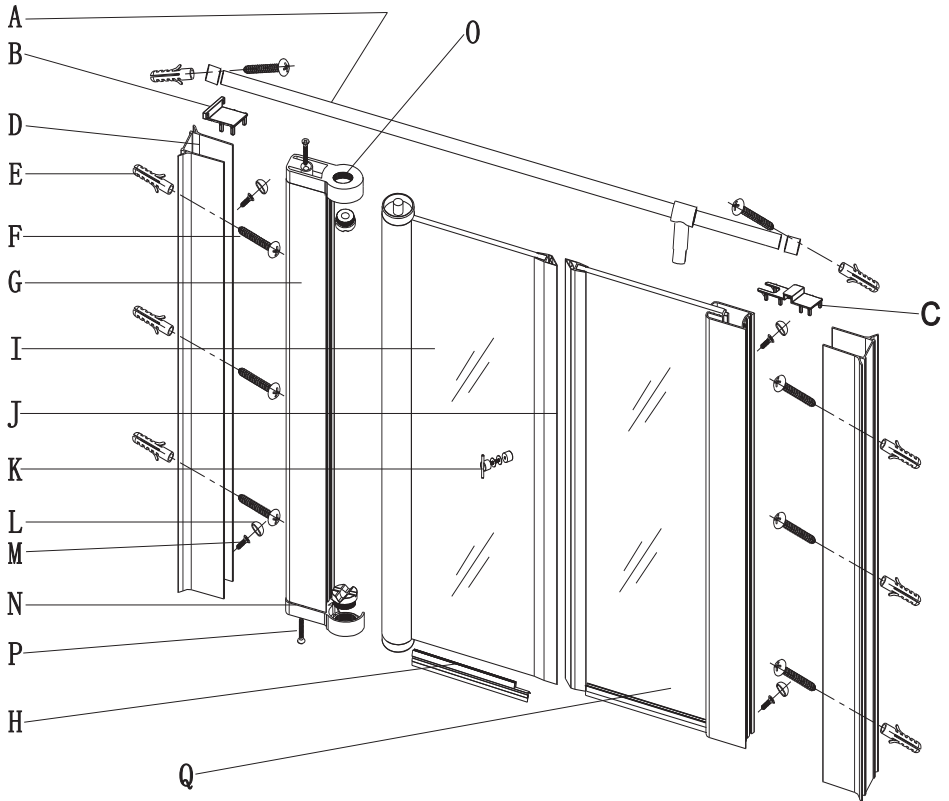

# Jednokřídlové sprchové dveře Sanovo T5

<b>A</b>	*1	<b>B</b>	*1	<b>C</b>	*1	<b>D</b>	*2	<b>E</b>	*6+1	<b>F</b>	*6+1	<b>G</b>	*2	<b>H</b>	*1		
<b>I</b>	*1	<b>J</b>	*2	<b>K</b>	*1	<b>L</b>	*4+1	<b>M</b>	*4+1	<b>N</b>	*1	<b>O</b>	*1	<b>P</b>	*2+1	<b>Q</b>	*1
<b>Movable Door</b>			<b>Handle</b>													<b>Fixed Door</b>	