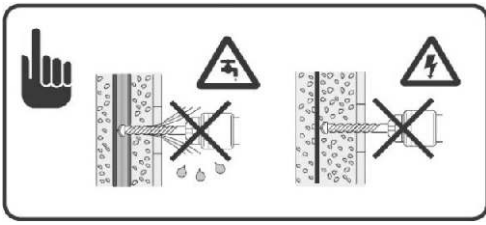

# Jednokřídlové sprchové dveře Sanovo T5

<b>A</b>	*1	<b>B</b>	*1	<b>C</b>	*1	<b>D</b>	*2	<b>E</b>	*6+1	<b>F</b>	*6+1	<b>G</b>	*2	<b>H</b>	*1		
<b>I</b>	*1	<b>J</b>	*2	<b>K</b>	*1	<b>L</b>	*4+1	<b>M</b>	*4+1	<b>N</b>	*1	<b>O</b>	*1	<b>P</b>	*2+1	<b>Q</b>	*1
<b>Movable Door</b>			<b>Handle</b>													<b>Fixed Door</b>	