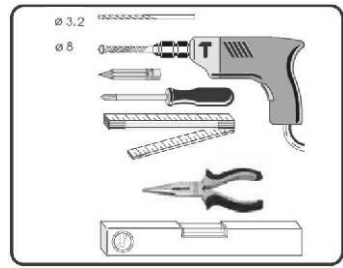

# Jednokřídlové sprchové dveře Sanovo T5

<b>A</b>	*1	<b>B</b>	*1	<b>C</b>	*1	<b>D</b>	*2	<b>E</b>	*6+1	<b>F</b>	*6+1	<b>G</b>	*2	<b>H</b>	*1		
<b>I</b>	*1	<b>J</b>	*2	<b>K</b>	*1	<b>L</b>	*4+1	<b>M</b>	*4+1	<b>N</b>	*1	<b>O</b>	*1	<b>P</b>	*2+1	<b>Q</b>	*1
<b>Movable Door</b>			<b>Handle</b>													<b>Fixed Door</b>	