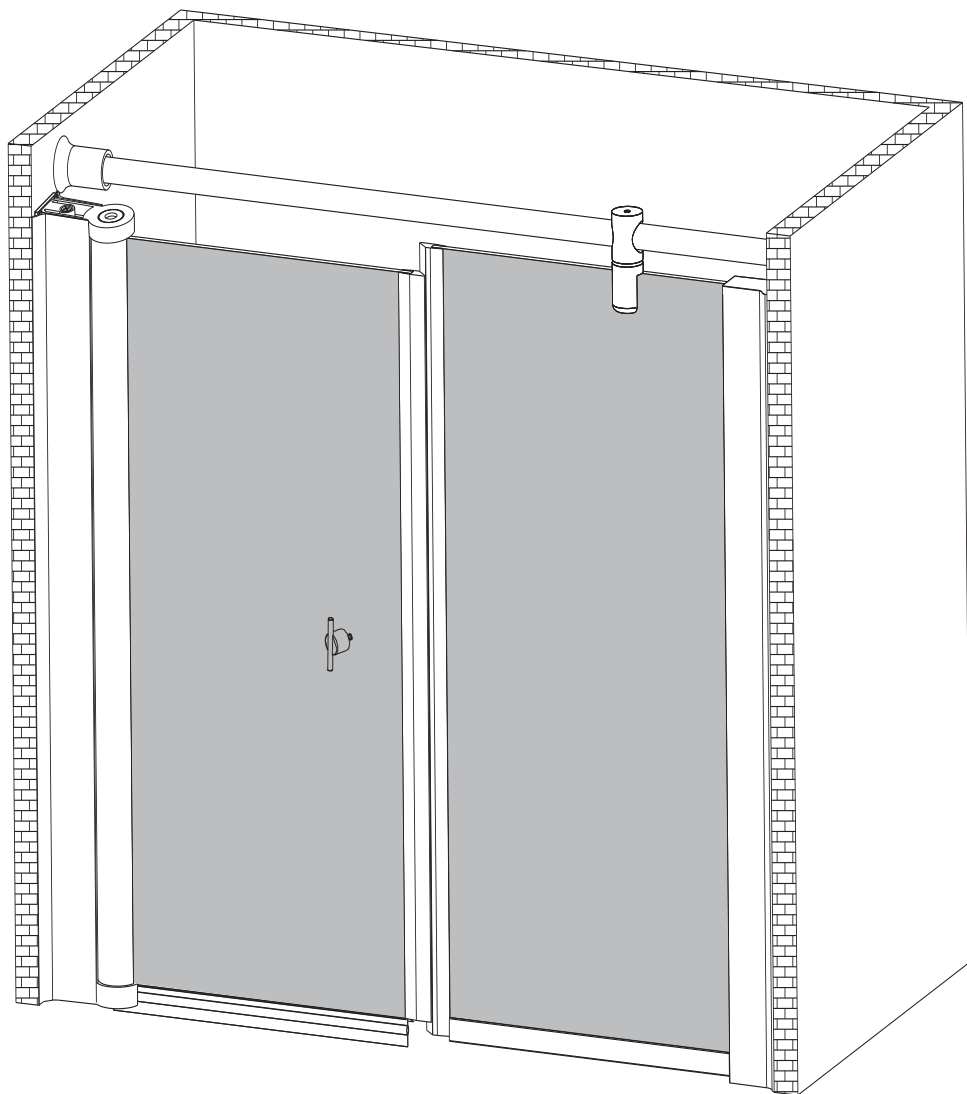

# Jednokřídlové sprchové dveře Sanovo T5

<b>A</b>	*1	<b>B</b>	*1	<b>C</b>	*1	<b>D</b>	*2	<b>E</b>	*6+1	<b>F</b>	*6+1	<b>G</b>	*2	<b>H</b>	*1		
<b>I</b>	*1	<b>J</b>	*2	<b>K</b>	*1	<b>L</b>	*4+1	<b>M</b>	*4+1	<b>N</b>	*1	<b>O</b>	*1	<b>P</b>	*2+1	<b>Q</b>	*1
<b>Movable Door</b>			<b>Handle</b>													<b>Fixed Door</b>	