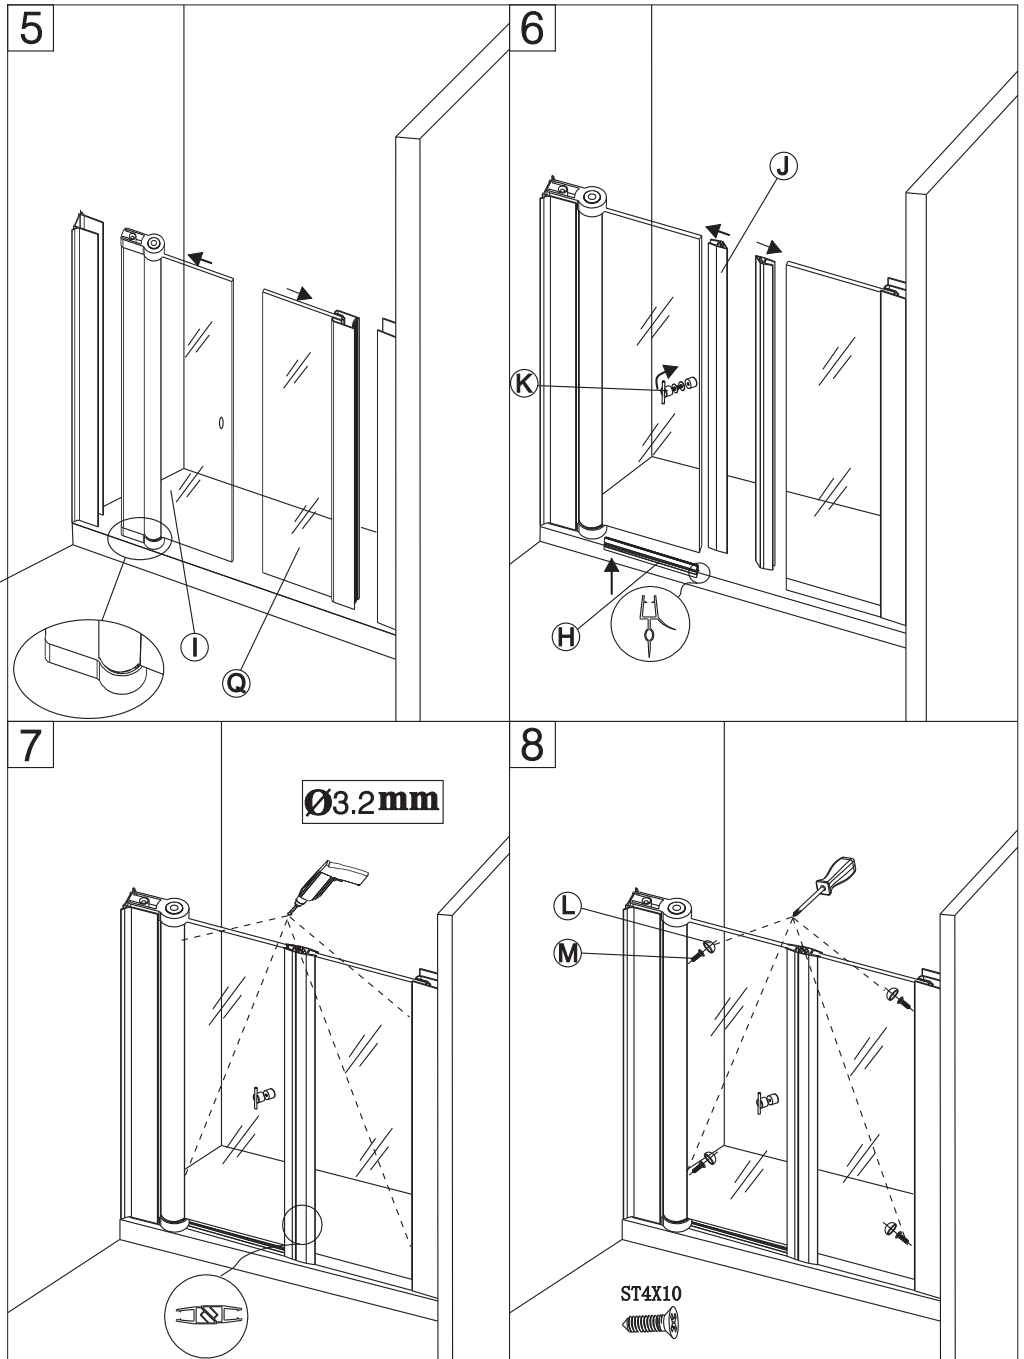

# Jednokřídlové sprchové dveře Sanovo T5

<b>A</b>	*1	<b>B</b>	*1	<b>C</b>	*1	<b>D</b>	*2	<b>E</b>	*6+1	<b>F</b>	*6+1	<b>G</b>	*2	<b>H</b>	*1		
<b>I</b>	*1	<b>J</b>	*2	<b>K</b>	*1	<b>L</b>	*4+1	<b>M</b>	*4+1	<b>N</b>	*1	<b>O</b>	*1	<b>P</b>	*2+1	<b>Q</b>	*1
<b>Movable Door</b>			<b>Handle</b>													<b>Fixed Door</b>	