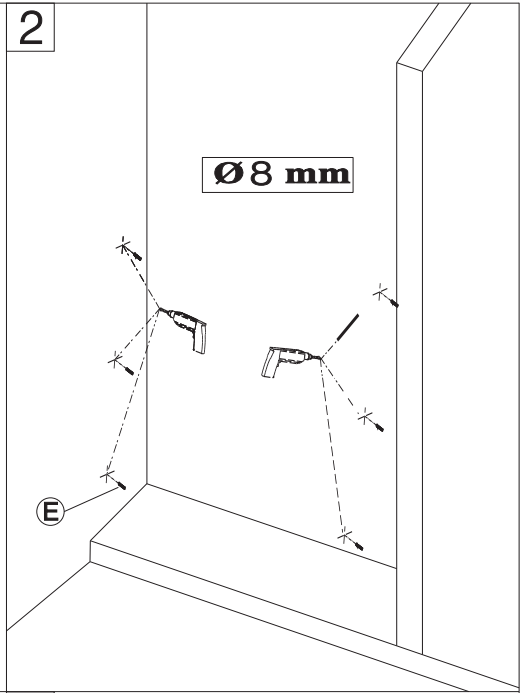

# Jednokřídlové sprchové dveře Sanovo T5

<b>A</b>	*1	<b>B</b>	*1	<b>C</b>	*1	<b>D</b>	*2	<b>E</b>	*6+1	<b>F</b>	*6+1	<b>G</b>	*2	<b>H</b>	*1		
<b>I</b>	*1	<b>J</b>	*2	<b>K</b>	*1	<b>L</b>	*4+1	<b>M</b>	*4+1	<b>N</b>	*1	<b>O</b>	*1	<b>P</b>	*2+1	<b>Q</b>	*1
<b>Movable Door</b>			<b>Handle</b>													<b>Fixed Door</b>	