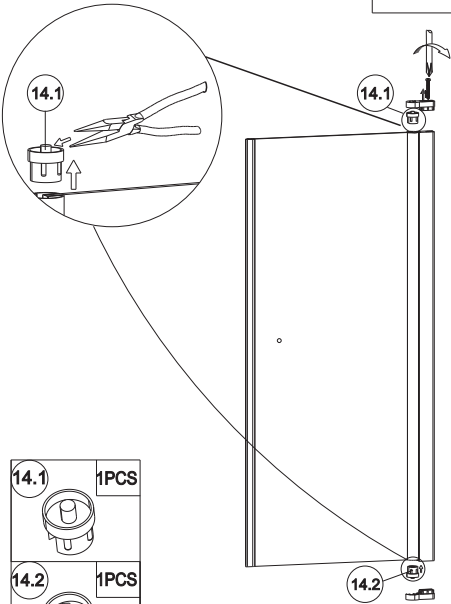

Jednokřídlové sprchové dveře

Sanovo

NO.	Designation	Pieces	NO.	Designation	Pieces	
1		X1				
						
9		X1	10		X1	
3.1		X1	11.1		X1	
3.2		X1	11.2		X1	
4.1		X1	11.3		X1	
4.2		X1	11.4		X1	
5	 $\phi 8$	X6+1	12		X1	
6	 ST4X35	X6+1	13	A.1		X1
7	 ST4X10	X4+1		A.2		X1
8		X4+1		B.1		X2
				B.2		X2
				B.3		X1
				B.4		X1
			C.1		X1	
			C.2		X2	
			C.3		X2	
			C.4		X4	
			C.5		X1	
			C.6		X1	
			D.1		X2	
			D.2		X2	
			D.3		X1	
			D.4		X4	
			D.5		X2	
			D.6		X1	
14.1		X1	14.2		X1	
15		X1				

L01

L02

L03

L04

01

02

03

04

05

06

07

08