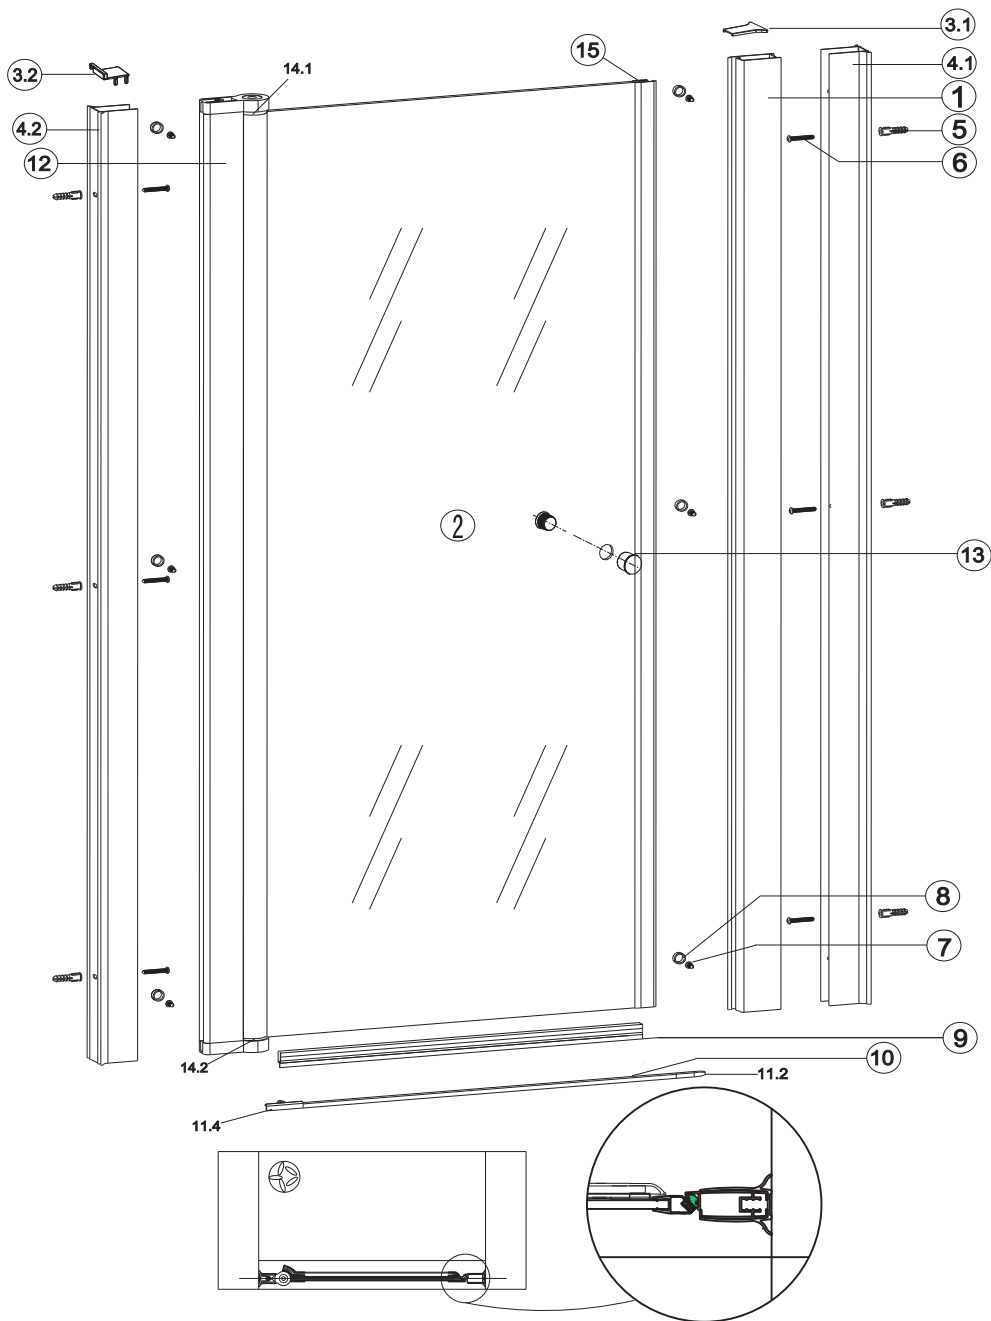

Jednokřídlové sprchové dveře

Sanovo

NO.	Designation	Pieces	NO.	Designation	Pieces	
1		X1				
						
9		X1	10		X1	
3.1		X1	11.1		X1	
3.2		X1	11.2		X1	
4.1		X1	11.3		X1	
4.2		X1	11.4		X1	
5	 $\phi 8$	X6+1	12		X1	
6	 ST4X35	X6+1	13	A.1		X1
7	 ST4X10	X4+1		A.2		X1
8		X4+1		B.1		X2
				B.2		X2
				B.3		X1
				B.4		X1
			C.1		X1	
			C.2		X2	
			C.3		X2	
			C.4		X4	
			C.5		X1	
			C.6		X1	
			D.1		X2	
			D.2		X2	
			D.3		X1	
			D.4		X4	
			D.5		X2	
			D.6		X1	
14.1		X1	14.2		X1	
15		X1				

L01

L02

L03

L04

01

02

03

04

05

06

07

08