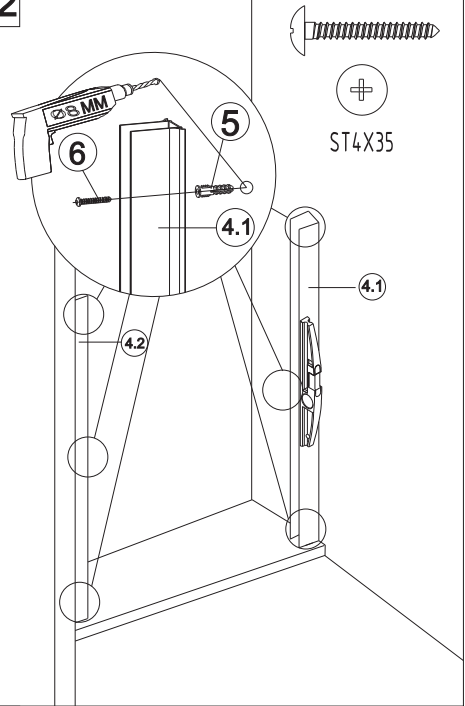

Jednokřídlové sprchové dveře

Sanovo

NO.	Designation	Pieces	NO.	Designation	Pieces	
1		X1				
						
9		X1	10		X1	
3.1		X1	11.1		X1	
3.2		X1	11.2		X1	
4.1		X1	11.3		X1	
4.2		X1	11.4		X1	
5	 $\phi 8$	X6+1	12		X1	
6	 ST4X35	X6+1	13	A.1		X1
7	 ST4X10	X4+1		A.2		X1
8		X4+1		B.1		X2
				B.2		X2
				B.3		X1
				B.4		X1
			C.1		X1	
			C.2		X2	
			C.3		X2	
			C.4		X4	
			C.5		X1	
			C.6		X1	
			D.1		X2	
			D.2		X2	
			D.3		X1	
			D.4		X4	
			D.5		X2	
			D.6		X1	
14.1		X1	14.2		X1	
15		X1				

L01

L02

L03

L04

01

02

03

04

05

06

07

08