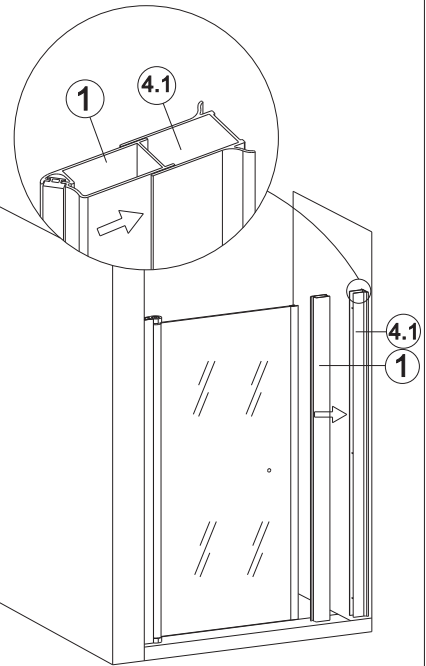

Jednokřídlové sprchové dveře

Sanovo

NO.	Designation	Pieces	NO.	Designation	Pieces	
1		X1				
						
9		X1	10		X1	
3.1		X1	11.1		X1	
3.2		X1	11.2		X1	
4.1		X1	11.3		X1	
4.2		X1	11.4		X1	
5	 $\phi 8$	X6+1	12		X1	
6	 ST4X35	X6+1	13	A.1		X1
7	 ST4X10	X4+1		A.2		X1
8		X4+1		B.1		X2
				B.2		X2
				B.3		X1
				B.4		X1
			C.1		X1	
			C.2		X2	
			C.3		X2	
			C.4		X4	
			C.5		X1	
			C.6		X1	
			D.1		X2	
			D.2		X2	
			D.3		X1	
			D.4		X4	
			D.5		X2	
			D.6		X1	
14.1		X1	14.2		X1	
15		X1				

L01

L02

L03

L04

01

02

03

04