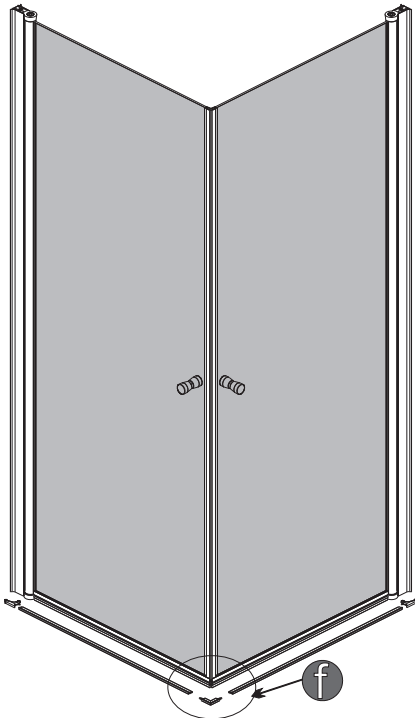

Štvorcový sprchový kút Sanovo Perfect DUET

Stavebný rozmer: 86,5 - 89 cm

www.sanovo.sk

NO.	Designation	Pieces	NO.	Designation	Pieces
1		X2	10 1		X2
2		X2	10 2		X2
3	 $\varnothing 8$	X6+1	11 1		X2
4	 \oplus ST4X35	X6+1	11 2		X2
5	 \oplus ST4X10	X4+1	12 1		X1
6	 \oplus ST4X30	X4+1	12 2		X1
7		X4+1	13		X1
8		X2	14		X2
9		X2	15		X2
			A1		X2
		A2	X4		
		A3	X8		
		A4	X4		
			B1		X4
		B2	X4		
		B3	X2		
		B4	X2		
			C1		X4
		C2	X4		
		C3	X2		
		C4	X8		
		C5	X4		
		C6	X2		
		D	No handle		
			 $\varnothing 8$  $\varnothing 3.2$		

1.

2.

3.

4.

5.

0-25mm

6.

6