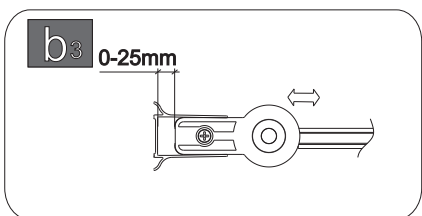

Štvorcový sprchový kút Sanovo Perfect DUET

Stavebný rozmer: 86,5 - 89 cm

www.sanovo.sk

NO.	Designation	Pieces	NO.	Designation	Pieces
1		X2	10 1		X2
2		X2	10 2		X2
3	 $\varnothing 8$	X6+1	11 1		X2
4	 \oplus ST4X35	X6+1	11 2		X2
5	 \oplus ST4X10	X4+1	12 1		X1
6	 \oplus ST4X30	X4+1	12 2		X1
7		X4+1	13		X1
8		X2	14		X2
9		X2	15		X2
			A1		X2
		A2	X4		
		A3	X8		
		A4	X4		
			B1		X4
		B2	X4		
		B3	X2		
		B4	X2		
			C1		X4
		C2	X4		
		C3	X2		
		C4	X8		
		C5	X4		
		C6	X2		
		D	No handle		
			 $\varnothing 8$  $\varnothing 3.2$		

1.

2.

3.

4.

5.

0-25mm

6.

6