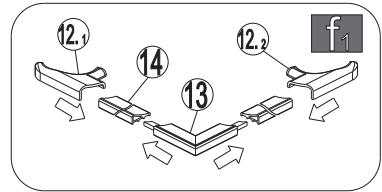

Štvorcový sprchový kút Sanovo Perfect DUET

Stavebný rozmer: 86,5 - 89 cm

www.sanovo.sk

NO.	Designation	Pieces	NO.	Designation	Pieces
1		X2	10 1		X2
2		X2	10 2		X2
3	 $\varnothing 8$	X6+1	11 1		X2
4	 \oplus ST4X35	X6+1	11 2		X2
5	 \oplus ST4X10	X4+1	12 1		X1
6	 \oplus ST4X30	X4+1	12 2		X1
7		X4+1	13		X1
8		X2	14		X2
9		X2	15		X2
			A1		X2
		A2	X4		
		A3	X8		
		A4	X4		
			B1		X4
		B2	X4		
		B3	X2		
		B4	X2		
			C1		X4
		C2	X4		
		C3	X2		
		C4	X8		
		C5	X4		
		C6	X2		
		D	No handle		
			 $\varnothing 8$  $\varnothing 3.2$		

1.

2.

3.

4.

5.

0-25mm

6.

6