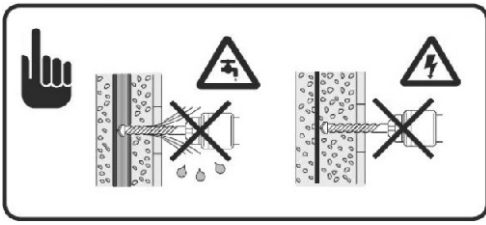

Štvorcový sprchový kút Sanovo Perfect DUET

Stavebný rozmer: 86,5 - 89 cm

www.sanovo.sk

NO.	Designation	Pieces	NO.	Designation	Pieces
1		X2	10 1		X2
2		X2	10 2		X2
3	 $\varnothing 8$	X6+1	11 1		X2
4	 \oplus ST4X35	X6+1	11 2		X2
5	 \oplus ST4X10	X4+1	12 1		X1
6	 \oplus ST4X30	X4+1	12 2		X1
7		X4+1	13		X1
8		X2	14		X2
9		X2	15		X2
			A1		X2
		A2	X4		
		A3	X8		
		A4	X4		
			B1		X4
		B2	X4		
		B3	X2		
		B4	X2		
			C1		X4
		C2	X4		
		C3	X2		
		C4	X8		
		C5	X4		
		C6	X2		
		D	No handle		
			 $\varnothing 8$  $\varnothing 3.2$		