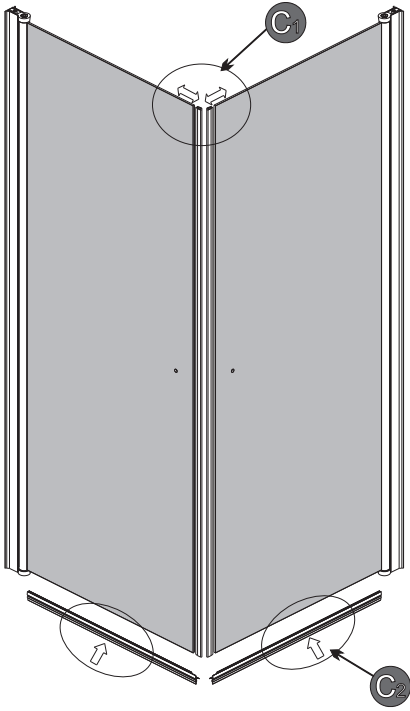

Štvorcový sprchový kút Sanovo Perfect DUET

Stavebný rozmer: 86,5 - 89 cm

www.sanovo.sk

NO.	Designation	Pieces	NO.	Designation	Pieces
1		X2	10 1		X2
2		X2	10 2		X2
3	 $\varnothing 8$	X6+1	11 1		X2
4	 \oplus ST4X35	X6+1	11 2		X2
5	 \oplus ST4X10	X4+1	12 1		X1
6	 \oplus ST4X30	X4+1	12 2		X1
7		X4+1	13		X1
8		X2	14		X2
9		X2	15		X2
			A1		X2
		A2	X4		
		A3	X8		
		A4	X4		
			B1		X4
		B2	X4		
		B3	X2		
		B4	X2		
			C1		X4
		C2	X4		
		C3	X2		
		C4	X8		
		C5	X4		
		C6	X2		
		D	No handle		
			 $\varnothing 8$  $\varnothing 3.2$		

1.

2.

3.

4.

5.

0-25mm

6.

6