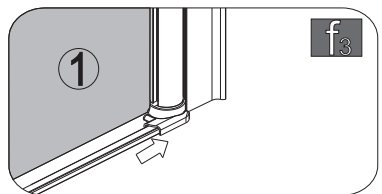

Štvorcový sprchový kút Sanovo Perfect DUET

Stavebný rozmer: 86,5 - 89 cm

www.sanovo.sk

NO.	Designation	Pieces	NO.	Designation	Pieces
1		X2	10 1		X2
2		X2	10 2		X2
3	 $\varnothing 8$	X6+1	11 1		X2
4	 \oplus ST4X35	X6+1	11 2		X2
5	 \oplus ST4X10	X4+1	12 1		X1
6	 \oplus ST4X30	X4+1	12 2		X1
7		X4+1	13		X1
8		X2	14		X2
9		X2	15		X2
			A1		X2
		A2	X4		
		A3	X8		
		A4	X4		
			B1		X4
		B2	X4		
		B3	X2		
		B4	X2		
			C1		X4
		C2	X4		
		C3	X2		
		C4	X8		
		C5	X4		
		C6	X2		
		D	No handle		
			 $\varnothing 8$  $\varnothing 3.2$		

1.

2.

3.

4.

5.

0-25mm

6.

6