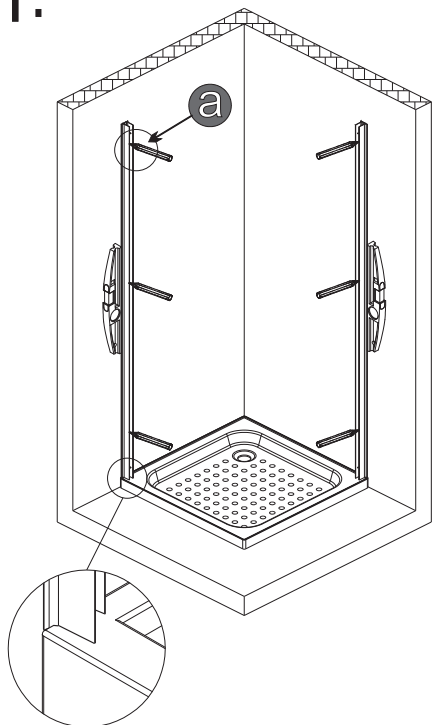

Štvorcový sprchový kút Sanovo Perfect DUET

Stavebný rozmer: 86,5 - 89 cm

www.sanovo.sk

NO.	Designation	Pieces	NO.	Designation	Pieces
1		X2	10 1		X2
2		X2	10 2		X2
3	 $\varnothing 8$	X6+1	11 1		X2
4	 \oplus ST4X35	X6+1	11 2		X2
5	 \oplus ST4X10	X4+1	12 1		X1
6	 \oplus ST4X30	X4+1	12 2		X1
7		X4+1	13		X1
8		X2	14		X2
9		X2	15		X2
			A1		X2
		A2	X4		
		A3	X8		
		A4	X4		
			B1		X4
		B2	X4		
		B3	X2		
		B4	X2		
			C1		X4
		C2	X4		
		C3	X2		
		C4	X8		
		C5	X4		
		C6	X2		
		D	No handle		
			 $\varnothing 8$  $\varnothing 3.2$		

1.

2.

3.

4.

5.

0-25mm

6.

6