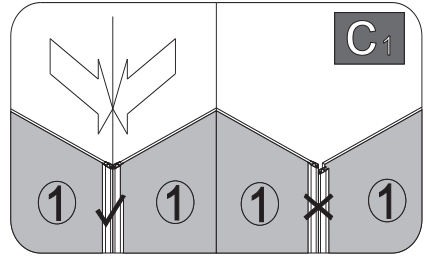

Štvorcový sprchový kút Sanovo Perfect DUET

Stavebný rozmer: 86,5 - 89 cm

www.sanovo.sk

NO.	Designation	Pieces	NO.	Designation	Pieces
1		X2	10 1		X2
2		X2	10 2		X2
3	 $\varnothing 8$	X6+1	11 1		X2
4	 \oplus ST4X35	X6+1	11 2		X2
5	 \oplus ST4X10	X4+1	12 1		X1
6	 \oplus ST4X30	X4+1	12 2		X1
7		X4+1	13		X1
8		X2	14		X2
9		X2	15		X2
			A1		X2
		A2	X4		
		A3	X8		
		A4	X4		
			B1		X4
		B2	X4		
		B3	X2		
		B4	X2		
			C1		X4
		C2	X4		
		C3	X2		
		C4	X8		
		C5	X4		
		C6	X2		
		D	No handle		
			 $\varnothing 8$  $\varnothing 3.2$		

1.

2.

3.

4.

5.

0-25mm

6.

6