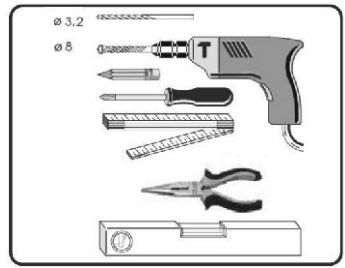

Štvorcový sprchový kút Sanovo Perfect DUET

Stavebný rozmer: 86,5 - 89 cm

www.sanovo.sk

NO.	Designation	Pieces	NO.	Designation	Pieces
1		X2	10 1		X2
2		X2	10 2		X2
3	 $\varnothing 8$	X6+1	11 1		X2
4	 \oplus ST4X35	X6+1	11 2		X2
5	 \oplus ST4X10	X4+1	12 1		X1
6	 \oplus ST4X30	X4+1	12 2		X1
7		X4+1	13		X1
8		X2	14		X2
9		X2	15		X2
			A1		X2
		A2	X4		
		A3	X8		
		A4	X4		
			B1		X4
		B2	X4		
		B3	X2		
		B4	X2		
			C1		X4
		C2	X4		
		C3	X2		
		C4	X8		
		C5	X4		
		C6	X2		
		D	No handle		
			 $\varnothing 8$  $\varnothing 3.2$		

1.

2.

3.

4.

5.

0-25mm

6.

6