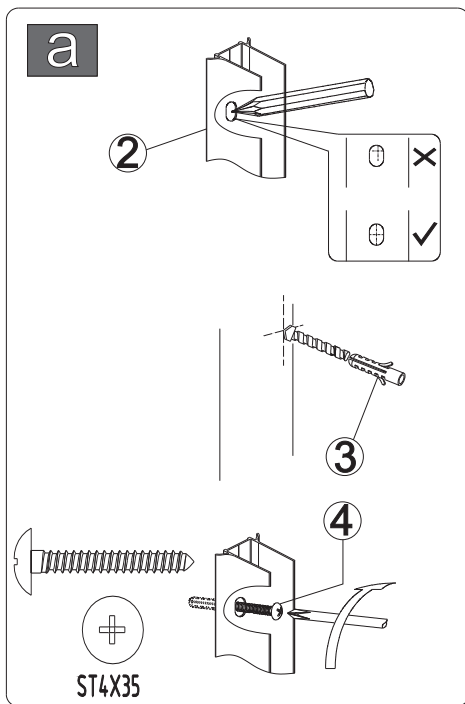

Štvorcový sprchový kút Sanovo Perfect DUET

Stavebný rozmer: 86,5 - 89 cm

www.sanovo.sk

NO.	Designation	Pieces	NO.	Designation	Pieces
1		X2	10 1		X2
2		X2	10 2		X2
3	 $\varnothing 8$	X6+1	11 1		X2
4	 \oplus ST4X35	X6+1	11 2		X2
5	 \oplus ST4X10	X4+1	12 1		X1
6	 \oplus ST4X30	X4+1	12 2		X1
7		X4+1	13		X1
8		X2	14		X2
9		X2	15		X2
			A1		X2
		A2	X4		
		A3	X8		
		A4	X4		
			B1		X4
		B2	X4		
		B3	X2		
		B4	X2		
			C1		X4
		C2	X4		
		C3	X2		
		C4	X8		
		C5	X4		
		C6	X2		
		D	No handle		
			 $\varnothing 8$  $\varnothing 3.2$		

1.

2.

3.

4.

5.

0-25mm

6.

6