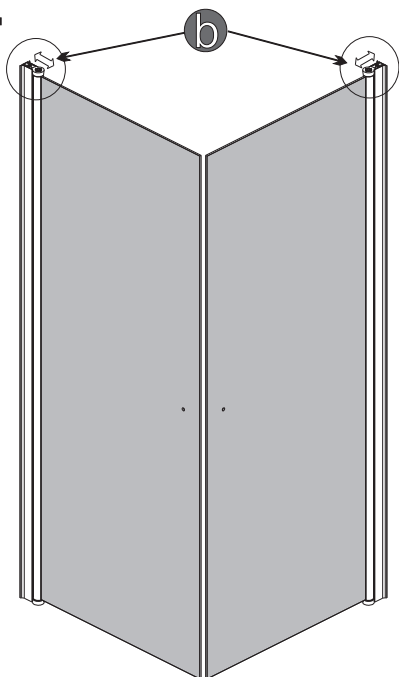

Štvorcový sprchový kút Sanovo Perfect DUET

Stavebný rozmer: 86,5 - 89 cm

www.sanovo.sk

NO.	Designation	Pieces	NO.	Designation	Pieces
1		X2	10 1		X2
2		X2	10 2		X2
3	 $\varnothing 8$	X6+1	11 1		X2
4	 \oplus ST4X35	X6+1	11 2		X2
5	 \oplus ST4X10	X4+1	12 1		X1
6	 \oplus ST4X30	X4+1	12 2		X1
7		X4+1	13		X1
8		X2	14		X2
9		X2	15		X2
			A1		X2
		A2	X4		
		A3	X8		
		A4	X4		
			B1		X4
		B2	X4		
		B3	X2		
		B4	X2		
			C1		X4
		C2	X4		
		C3	X2		
		C4	X8		
		C5	X4		
		C6	X2		
		D	No handle		
			 $\varnothing 8$  $\varnothing 3.2$		

1.

2.

3.

4.

5.

0-25mm

6.

6