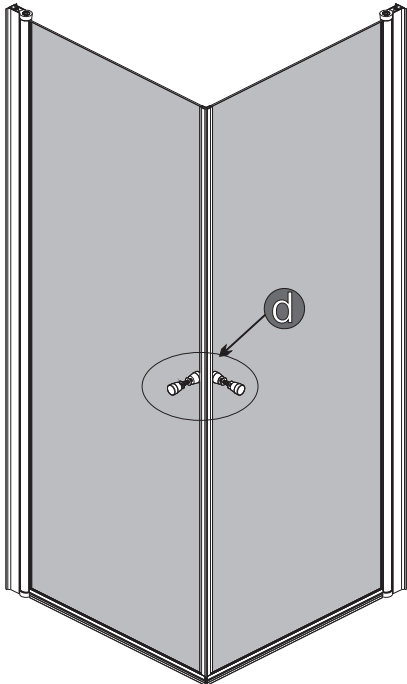

Štvorcový sprchový kút Sanovo Perfect DUET

Stavebný rozmer: 86,5 - 89 cm

www.sanovo.sk

NO.	Designation	Pieces	NO.	Designation	Pieces
1		X2	10 1		X2
2		X2	10 2		X2
3	 $\varnothing 8$	X6+1	11 1		X2
4	 \oplus ST4X35	X6+1	11 2		X2
5	 \oplus ST4X10	X4+1	12 1		X1
6	 \oplus ST4X30	X4+1	12 2		X1
7		X4+1	13		X1
8		X2	14		X2
9		X2	15		X2
			A1		X2
		A2	X4		
		A3	X8		
		A4	X4		
			B1		X4
		B2	X4		
		B3	X2		
		B4	X2		
			C1		X4
		C2	X4		
		C3	X2		
		C4	X8		
		C5	X4		
		C6	X2		
		D	No handle		
			 $\varnothing 8$  $\varnothing 3.2$		

1.

2.

3.

4.

5.

0-25mm

6.

6