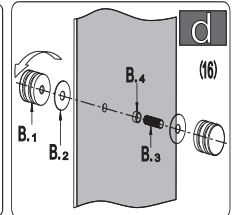

Štvorcový sprchový kút Sanovo Perfect DUET

Stavebný rozmer: 86,5 - 89 cm

www.sanovo.sk

NO.	Designation	Pieces	NO.	Designation	Pieces
1		X2	10 1		X2
2		X2	10 2		X2
3	 $\varnothing 8$	X6+1	11 1		X2
4	 \oplus ST4X35	X6+1	11 2		X2
5	 \oplus ST4X10	X4+1	12 1		X1
6	 \oplus ST4X30	X4+1	12 2		X1
7		X4+1	13		X1
8		X2	14		X2
9		X2	15		X2
			A1		X2
		A2	X4		
		A3	X8		
		A4	X4		
			B1		X4
		B2	X4		
		B3	X2		
		B4	X2		
			C1		X4
		C2	X4		
		C3	X2		
		C4	X8		
		C5	X4		
		C6	X2		
		D	No handle		
			 $\varnothing 8$  $\varnothing 3.2$		

1.

2.

3.

4.

5.

0-25mm

6.

6