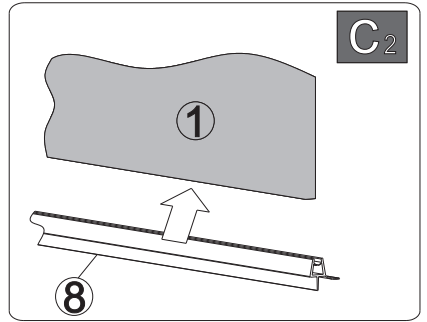

Štvorcový sprchový kút Sanovo Perfect DUET

Stavebný rozmer: 86,5 - 89 cm

www.sanovo.sk

NO.	Designation	Pieces	NO.	Designation	Pieces
1		X2	10 1		X2
2		X2	10 2		X2
3	 $\varnothing 8$	X6+1	11 1		X2
4	 \oplus ST4X35	X6+1	11 2		X2
5	 \oplus ST4X10	X4+1	12 1		X1
6	 \oplus ST4X30	X4+1	12 2		X1
7		X4+1	13		X1
8		X2	14		X2
9		X2	15		X2
			A1		X2
		A2	X4		
		A3	X8		
		A4	X4		
			B1		X4
		B2	X4		
		B3	X2		
		B4	X2		
			C1		X4
		C2	X4		
		C3	X2		
		C4	X8		
		C5	X4		
		C6	X2		
		D	No handle		
			 $\varnothing 8$  $\varnothing 3.2$		

1.

2.

3.

4.

5.

0-25mm

6.

6