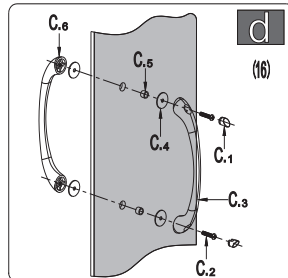

Štvorcový sprchový kút Sanovo Perfect DUET

Stavebný rozmer: 86,5 - 89 cm

www.sanovo.sk

NO.	Designation	Pieces	NO.	Designation	Pieces
1		X2	10 1		X2
2		X2	10 2		X2
3	 $\varnothing 8$	X6+1	11 1		X2
4	 \oplus ST4X35	X6+1	11 2		X2
5	 \oplus ST4X10	X4+1	12 1		X1
6	 \oplus ST4X30	X4+1	12 2		X1
7		X4+1	13		X1
8		X2	14		X2
9		X2	15		X2
			A1		X2
		A2	X4		
		A3	X8		
		A4	X4		
			B1		X4
		B2	X4		
		B3	X2		
		B4	X2		
			C1		X4
		C2	X4		
		C3	X2		
		C4	X8		
		C5	X4		
		C6	X2		
		D	No handle		
			 $\varnothing 8$  $\varnothing 3.2$		

1.

2.

3.

4.

5.

0-25mm

6.

6