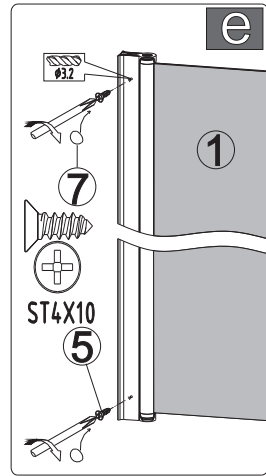

Štvorcový sprchový kút Sanovo Perfect DUET

Stavebný rozmer: 86,5 - 89 cm

www.sanovo.sk

NO.	Designation	Pieces	NO.	Designation	Pieces
1		X2	10 1		X2
2		X2	10 2		X2
3	 $\varnothing 8$	X6+1	11 1		X2
4	 \oplus ST4X35	X6+1	11 2		X2
5	 \oplus ST4X10	X4+1	12 1		X1
6	 \oplus ST4X30	X4+1	12 2		X1
7		X4+1	13		X1
8		X2	14		X2
9		X2	15		X2
			A1		X2
		A2	X4		
		A3	X8		
		A4	X4		
			B1		X4
		B2	X4		
		B3	X2		
		B4	X2		
			C1		X4
		C2	X4		
		C3	X2		
		C4	X8		
		C5	X4		
		C6	X2		
		D	No handle		
			 $\varnothing 8$  $\varnothing 3.2$		

1.

2.

3.

4.

5.

0-25mm

6.

6