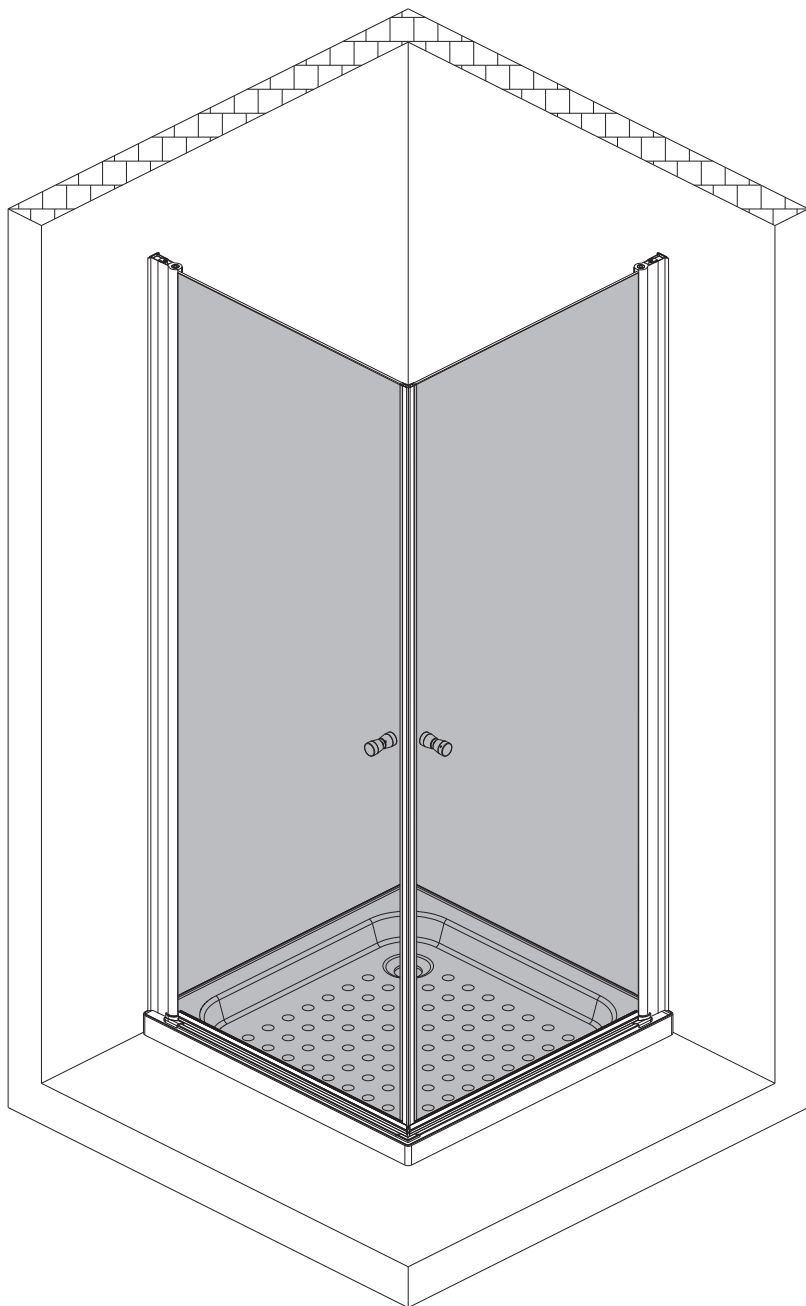

Štvorcový sprchový kút Sanovo Perfect DUET

Stavebný rozmer: 86,5 - 89 cm

www.sanovo.sk

NO.	Designation	Pieces	NO.	Designation	Pieces
1		X2	10 1		X2
2		X2	10 2		X2
3	 $\varnothing 8$	X6+1	11 1		X2
4	 \oplus ST4X35	X6+1	11 2		X2
5	 \oplus ST4X10	X4+1	12 1		X1
6	 \oplus ST4X30	X4+1	12 2		X1
7		X4+1	13		X1
8		X2	14		X2
9		X2	15		X2
			A1		X2
		A2	X4		
		A3	X8		
		A4	X4		
			B1		X4
		B2	X4		
		B3	X2		
		B4	X2		
			C1		X4
		C2	X4		
		C3	X2		
		C4	X8		
		C5	X4		
		C6	X2		
		D	No handle		
			 $\varnothing 8$  $\varnothing 3.2$		

1.

2.

3.

4.

5.

0-25mm

6.

6