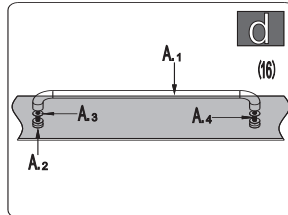

Štvorcový sprchový kút Sanovo Perfect DUET

Stavebný rozmer: 86,5 - 89 cm

www.sanovo.sk

NO.	Designation	Pieces	NO.	Designation	Pieces
1		X2	10 1		X2
2		X2	10 2		X2
3	 $\varnothing 8$	X6+1	11 1		X2
4	 \oplus ST4X35	X6+1	11 2		X2
5	 \oplus ST4X10	X4+1	12 1		X1
6	 \oplus ST4X30	X4+1	12 2		X1
7		X4+1	13		X1
8		X2	14		X2
9		X2	15		X2
			A1		X2
		A2	X4		
		A3	X8		
		A4	X4		
			B1		X4
		B2	X4		
		B3	X2		
		B4	X2		
			C1		X4
		C2	X4		
		C3	X2		
		C4	X8		
		C5	X4		
		C6	X2		
		D	No handle		
			 $\varnothing 8$  $\varnothing 3.2$		

1.

2.

3.

4.

5.

0-25mm

6.

6