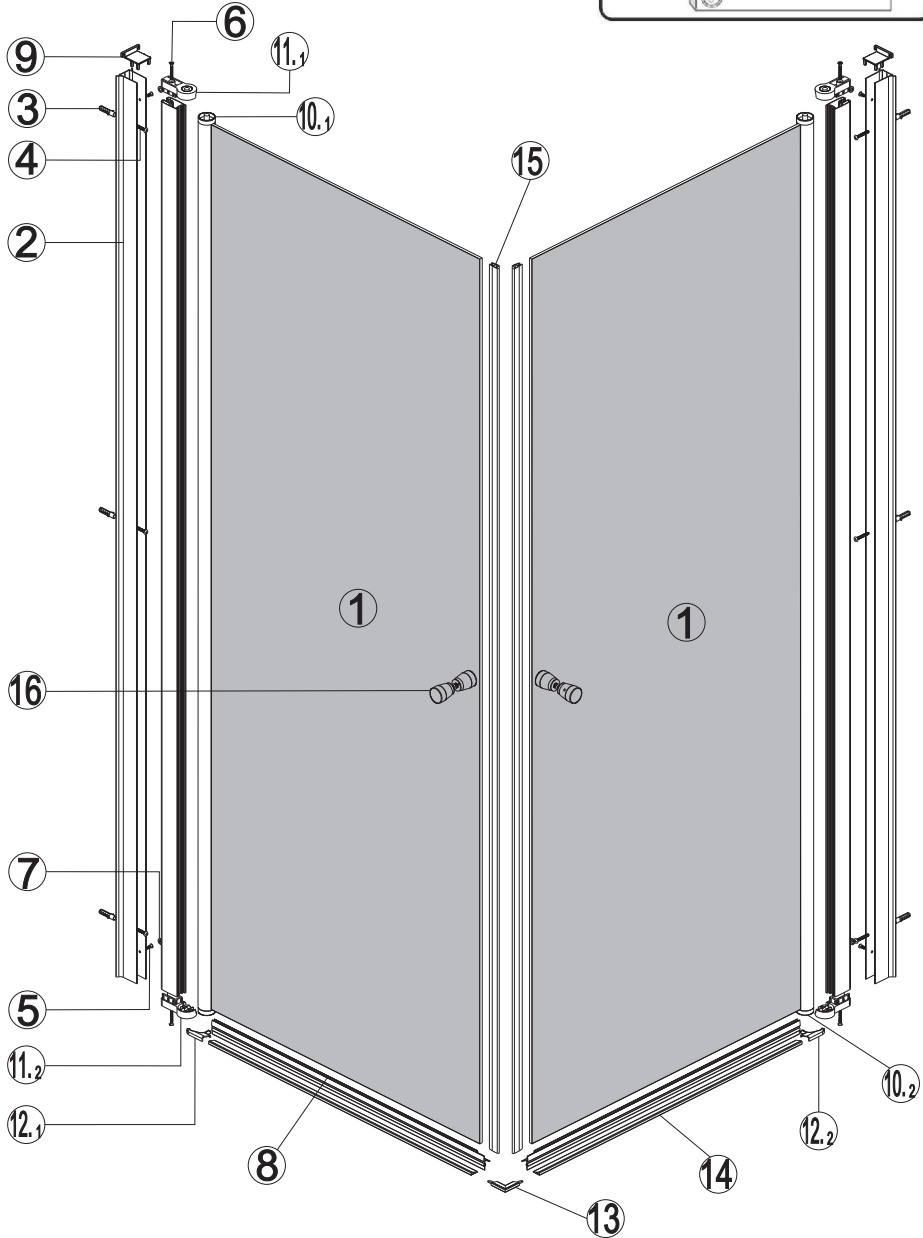

Štvorcový sprchový kút Sanovo Perfect DUET

Stavebný rozmer: 86,5 - 89 cm

www.sanovo.sk

NO.	Designation	Pieces	NO.	Designation	Pieces
1		X2	10 1		X2
2		X2	10 2		X2
3	 $\varnothing 8$	X6+1	11 1		X2
4	 \oplus ST4X35	X6+1	11 2		X2
5	 \oplus ST4X10	X4+1	12 1		X1
6	 \oplus ST4X30	X4+1	12 2		X1
7		X4+1	13		X1
8		X2	14		X2
9		X2	15		X2
			A1		X2
		A2	X4		
		A3	X8		
		A4	X4		
			B1		X4
		B2	X4		
		B3	X2		
		B4	X2		
			C1		X4
		C2	X4		
		C3	X2		
		C4	X8		
		C5	X4		
		C6	X2		
		D	No handle		
			 $\varnothing 8$  $\varnothing 3.2$		

1.

2.

3.

4.

5.

0-25mm

6.

6