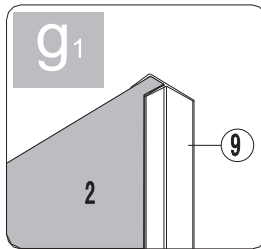

Posuvné sprchové dvere Sanovo Delivery s pevným bočným dielom.

Sanovo

AZS100303-000/D

NO.	Designation	Pieces	NO.	Designation	Pieces
3.1		X1	12	A.1	X4
1		X1		A.2	X4
2		X1		A.3	X2
3.2		X1		A.4	X2
4		X2		B.1	X1
5	$\phi 8$	X7		B.2	X1
6	ST4X35	X7	C.1	X1	
7.1		X1	C.2	X4	
7.2		X1	C.3	X2	
8	ST4X35	X9	C.4	X2	
9		X2	C.5	X1	
10.1		X1	C.6	X1	
10.2		X1	D.1	X2	
11	X.1	X4	D.2	X2	
	X.2	X8	D.3	X1	
	X.3	X4	D.4	X4	
	X.4	X2	D.5	X2	
	X.5	X2	D.6	X1	
Y.1	X8	13	ST4X10	X5	
Y.2	X8	14		X11	
Y.3	X8	15.1		X1	
Y.4	X8	15.2		X1	
Y.5	X4	16		X4	
	X4	17	ST4X10	X7	
		18		X1	
			$\phi 8$	X1	
			$\phi 3.2$	X1	

1.

2.

3.

4.

5.

6.

7.

8.

9.

10.

11.

12.

13.

Inštalácia pevného bočného dielu.

NO.	Designation	Pieces
p1		X1
p2	  ST4X10	X2+1
p3		X2+1
p4		X1 X1

1.