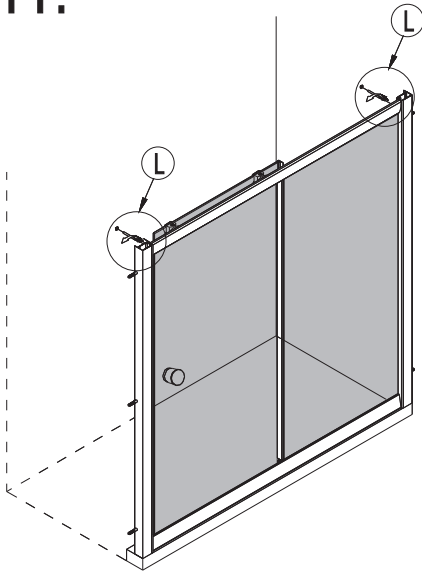

Posuvné sprchové dvere Sanovo Delivery s pevným bočným dielom.

Sanovo

AZS100303-000/D

NO.	Designation	Pieces	NO.	Designation	Pieces
3.1		X1	12	A.1	X4
1		X1		A.2	X4
2		X1		A.3	X2
3.2		X1		A.4	X2
4		X2		B.1	X1
5	$\phi 8$	X7		B.2	X1
6	ST4X35	X7	C.1	X1	
7.1		X1	C.2	X4	
7.2		X1	C.3	X2	
8	ST4X35	X9	C.4	X2	
9		X2	C.5	X1	
10.1		X1	C.6	X1	
10.2		X1	D.1	X2	
11	X.1	X4	D.2	X2	
	X.2	X8	D.3	X1	
	X.3	X4	D.4	X4	
	X.4	X2	D.5	X2	
	X.5	X2	D.6	X1	
Y.1	X8	13	ST4X10	X5	
Y.2	X8	14		X11	
Y.3	X8	15.1		X1	
Y.4	X8	15.2		X1	
Y.5	X4	16		X4	
	X4	17	ST4X10	X7	
		18		X1	
			$\phi 8$	X1	
			$\phi 3.2$	X1	

9.

10.

11.

12.

13.

Inštalácia pevného bočného dielu.

NO.	Designation	Pieces
p1		X1
p2	  ST4X10	X2+1
p3		X2+1
p4		X1 X1

1.