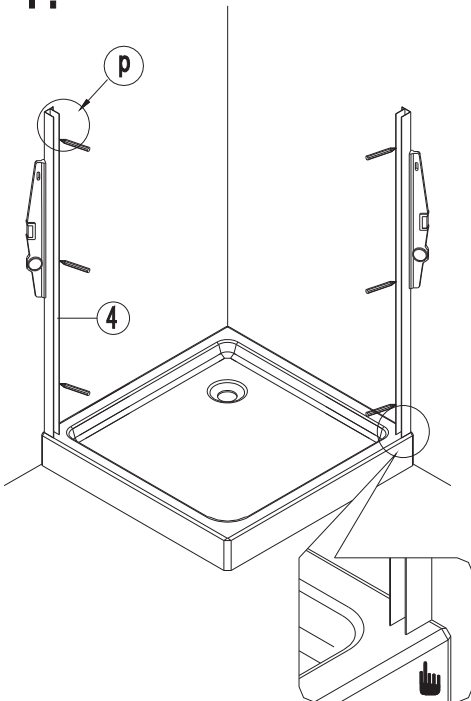

Posuvné sprchové dvere Sanovo Delivery s pevným bočným dielom.

Sanovo

AZS100303-000/D

NO.	Designation	Pieces	NO.	Designation	Pieces
3.1		X1	12	A.1	X4
1		X1		A.2	X4
2		X1		A.3	X2
3.2		X1		A.4	X2
4		X2		B.1	X1
5	$\phi 8$	X7		B.2	X1
6	ST4X35	X7	C.1	X1	
7.1		X1	C.2	X4	
7.2		X1	C.3	X2	
8	ST4X35	X9	C.4	X2	
9		X2	C.5	X1	
10.1		X1	C.6	X1	
10.2		X1	D.1	X2	
11	X.1	X4	D.2	X2	
	X.2	X8	D.3	X1	
	X.3	X4	D.4	X4	
	X.4	X2	D.5	X2	
	X.5	X2	D.6	X1	
Y.1	X8	13	ST4X10	X5	
Y.2	X8	14		X11	
Y.3	X8	15.1		X1	
Y.4	X8	15.2		X1	
Y.5	X4	16		X4	
	X4	17	ST4X10	X7	
		18		X1	
			$\phi 8$	X1	
			$\phi 3.2$	X1	

9.

10.

11.

12.

13.

Inštalácia pevného bočného dielu.

NO.	Designation	Pieces
p1		X1
p2	  ST4X10	X2+1
p3		X2+1
p4		X1 X1

1.

2.

3.

r

a

b

c

ST4X10

14