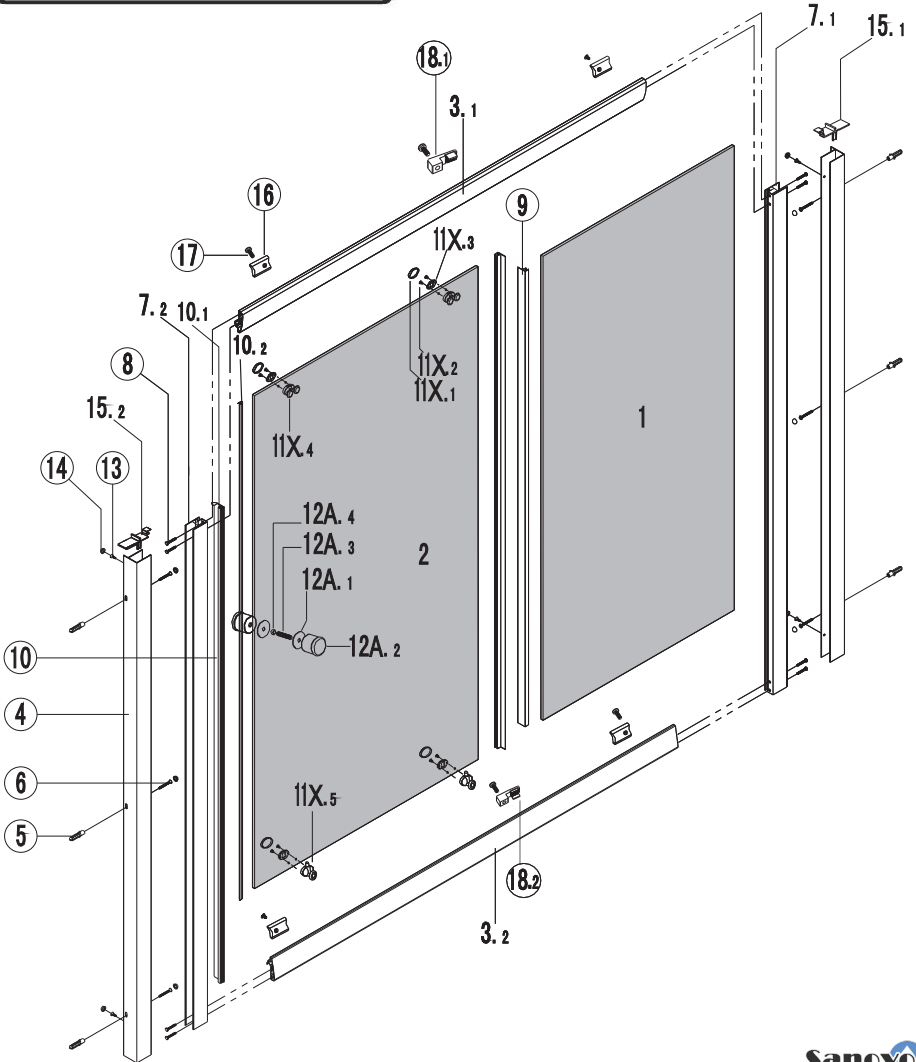

Posuvné sprchové dvere Sanovo Delivery s pevným bočným dielom.

Sanovo

AZS100303-000/D

NO.	Designation	Pieces	NO.	Designation	Pieces
3.1		X1	12	A.1	X4
1		X1		A.2	X4
2		X1		A.3	X2
3.2		X1		A.4	X2
4		X2		B.1	X1
5	$\phi 8$	X7		B.2	X1
6	ST4X35	X7	C.1	X1	
7.1		X1	C.2	X4	
7.2		X1	C.3	X2	
8	ST4X35	X9	C.4	X2	
9		X2	C.5	X1	
10.1		X1	C.6	X1	
10.2		X1	D.1	X2	
11	X.1	X4	D.2	X2	
	X.2	X8	D.3	X1	
	X.3	X4	D.4	X4	
	X.4	X2	D.5	X2	
	X.5	X2	D.6	X1	
Y.1	X8	13	ST4X10	X5	
Y.2	X8	14		X11	
Y.3	X8	15.1		X1	
Y.4	X8	15.2		X1	
Y.5	X4	16		X4	
	X4	17	ST4X10	X7	
		18		X1	
			$\phi 8$	X1	
			$\phi 3.2$	X1	