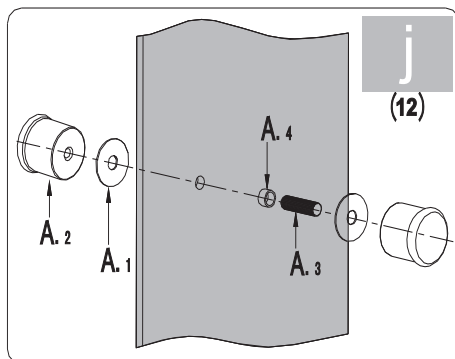

Posuvné sprchové dvere Sanovo Delivery s pevným bočným dielom.

Sanovo

AZS100303-000/D

NO.	Designation	Pieces	NO.	Designation	Pieces
3.1		X1	12	A.1	X4
1		X1		A.2	X4
2		X1		A.3	X2
3.2		X1		A.4	X2
4		X2		B.1	X1
5	$\phi 8$	X7		B.2	X1
6	ST4X35	X7	C.1	X1	
7.1		X1	C.2	X4	
7.2		X1	C.3	X2	
8	ST4X35	X9	C.4	X2	
9		X2	C.5	X1	
10.1		X1	C.6	X1	
10.2		X1	D.1	X2	
11	X.1	X4	D.2	X2	
	X.2	X8	D.3	X1	
	X.3	X4	D.4	X4	
	X.4	X2	D.5	X2	
	X.5	X2	D.6	X1	
Y.1	X8	13	ST4X10	X5	
Y.2	X8	14		X11	
Y.3	X8	15.1		X1	
Y.4	X8	15.2		X1	
Y.5	X4	16		X4	
	X4	17	ST4X10	X7	
		18		X1	
			$\phi 8$	X1	
			$\phi 3.2$	X1	

9.

10.

11.

12.

13.

Inštalácia pevného bočného dielu.

NO.	Designation	Pieces
p1		X1
p2	  ST4X10	X2+1
p3		X2+1
p4		X1 X1

1.