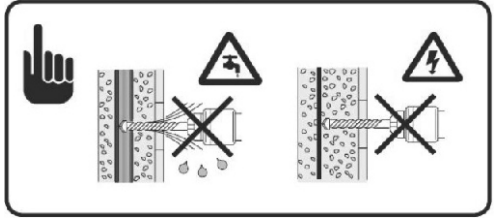

Posuvné sprchové dvere Sanovo Delivery s pevným bočným dielom.

Sanovo

AZS100303-000/D

NO.	Designation	Pieces	NO.	Designation	Pieces
3.1		X1	12	A.1	X4
1		X1		A.2	X4
2		X1		A.3	X2
3.2		X1		A.4	X2
4		X2		B.1	X1
5	$\phi 8$	X7		B.2	X1
6	ST4X35	X7	C.1	X1	
7.1		X1	C.2	X4	
7.2		X1	C.3	X2	
8	ST4X35	X9	C.4	X2	
9		X2	C.5	X1	
10.1		X1	C.6	X1	
10.2		X1	D.1	X2	
11	X.1	X4	D.2	X2	
	X.2	X8	D.3	X1	
	X.3	X4	D.4	X4	
	X.4	X2	D.5	X2	
	X.5	X2	D.6	X1	
Y.1	X8	13	ST4X10	X5	
Y.2	X8	14		X11	
Y.3	X8	15.1		X1	
Y.4	X8	15.2		X1	
Y.5	X4	16		X4	
	X4	17	ST4X10	X7	
		18		X1	
			$\phi 8$	X1	
			$\phi 3.2$	X1	