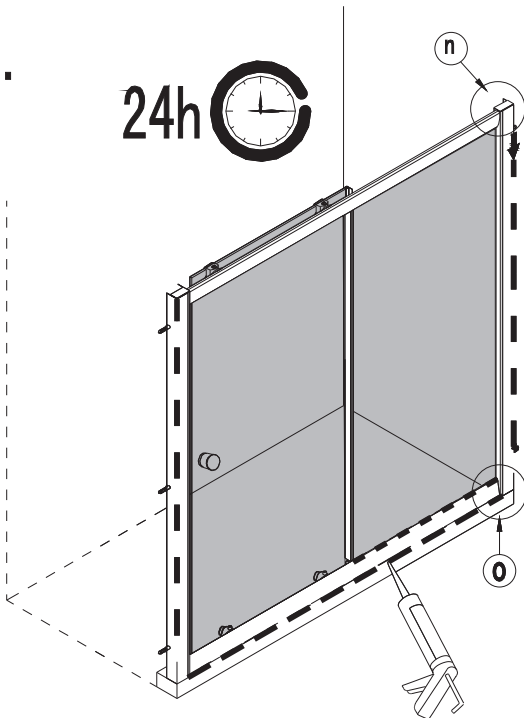

Posuvné sprchové dvere Sanovo Delivery s pevným bočným dielom.

Sanovo

AZS100303-000/D

NO.	Designation	Pieces	NO.	Designation	Pieces
3.1		X1	12	A.1	X4
1		X1		A.2	X4
2		X1		A.3	X2
3.2		X1		A.4	X2
4		X2		B.1	X1
5	$\phi 8$	X7		B.2	X1
6	ST4X35	X7	C.1	X1	
7.1		X1	C.2	X4	
7.2		X1	C.3	X2	
8	ST4X35	X9	C.4	X2	
9		X2	C.5	X1	
10.1		X1	C.6	X1	
10.2		X1	D.1	X2	
11	X.1	X4	D.2	X2	
	X.2	X8	D.3	X1	
	X.3	X4	D.4	X4	
	X.4	X2	D.5	X2	
	X.5	X2	D.6	X1	
Y.1	X8	13	ST4X10	X5	
Y.2	X8	14		X11	
Y.3	X8	15.1		X1	
Y.4	X8	15.2		X1	
Y.5	X4	16		X4	
	X4	17	ST4X10	X7	
		18		X1	
			$\phi 8$	X1	
			$\phi 3.2$	X1	

9.

10.

11.

12.

13.

Inštalácia pevného bočného dielu.

NO.	Designation	Pieces
p1		X1
p2	  ST4X10	X2+1
p3		X2+1
p4		X1 X1

1.