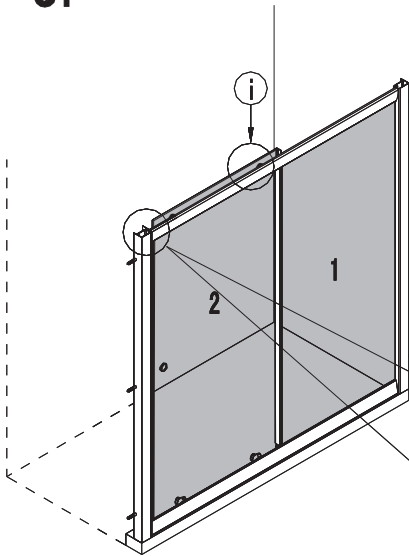

Posuvné sprchové dvere Sanovo Delivery s pevným bočným dielom.

Sanovo

AZS100303-000/D

NO.	Designation	Pieces	NO.	Designation	Pieces
3.1		X1	12	A.1	X4
1		X1		A.2	X4
2		X1		A.3	X2
3.2		X1		A.4	X2
4		X2		B.1	X1
5	$\phi 8$	X7		B.2	X1
6	ST4X35	X7	C.1	X1	
7.1		X1	C.2	X4	
7.2		X1	C.3	X2	
8	ST4X35	X9	C.4	X2	
9		X2	C.5	X1	
10.1		X1	C.6	X1	
10.2		X1	D.1	X2	
11	X.1	X4	D.2	X2	
	X.2	X8	D.3	X1	
	X.3	X4	D.4	X4	
	X.4	X2	D.5	X2	
	X.5	X2	D.6	X1	
Y.1	X8	13	ST4X10	X5	
Y.2	X8	14		X11	
Y.3	X8	15.1		X1	
Y.4	X8	15.2		X1	
Y.5	X4	16		X4	
	X4	17	ST4X10	X7	
		18		X1	
			$\phi 8$	X1	
			$\phi 3.2$	X1	

9.

10.

11.

12.

13.

Inštalácia pevného bočného dielu.

NO.	Designation	Pieces
p1		X1
p2	  ST4X10	X2+1
p3		X2+1
p4		X1 X1

1.