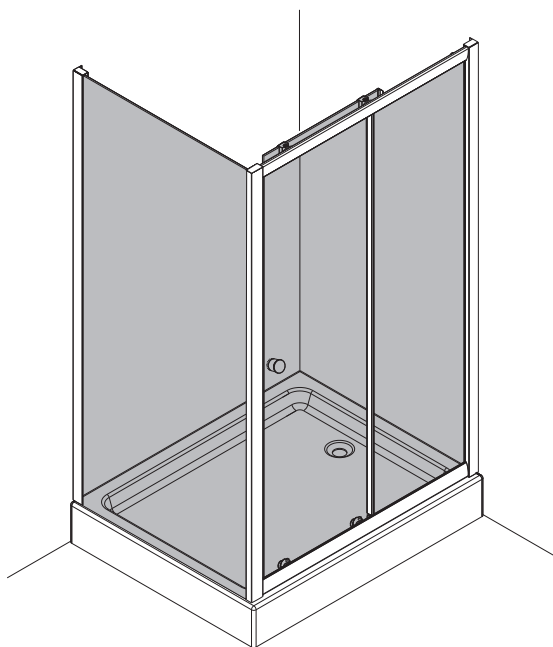

Posuvné sprchové dvere Sanovo Delivery s pevným bočným dielom.

Sanovo

AZS100303-000/D

NO.	Designation	Pieces	NO.	Designation	Pieces
3.1		X1	12	A.1	X4
1		X1		A.2	X4
2		X1		A.3	X2
3.2		X1		A.4	X2
4		X2		B.1	X1
5	$\phi 8$	X7		B.2	X1
6	ST4X35	X7	C.1	X1	
7.1		X1	C.2	X4	
7.2		X1	C.3	X2	
8	ST4X35	X9	C.4	X2	
9		X2	C.5	X1	
10.1		X1	C.6	X1	
10.2		X1	D.1	X2	
11	X.1	X4	D.2	X2	
	X.2	X8	D.3	X1	
	X.3	X4	D.4	X4	
	X.4	X2	D.5	X2	
	X.5	X2	D.6	X1	
Y.1	X8	13	ST4X10	X5	
Y.2	X8	14		X11	
Y.3	X8	15.1		X1	
Y.4	X8	15.2		X1	
Y.5	X4	16		X4	
	X4	17	ST4X10	X7	
		18		X1	
			$\phi 8$	X1	
			$\phi 3.2$	X1	