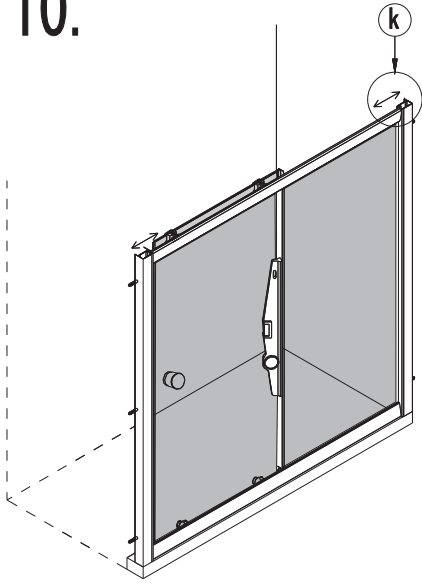

Posuvné sprchové dvere Sanovo Delivery s pevným bočným dielom.

Sanovo

AZS100303-000/D

NO.	Designation	Pieces	NO.	Designation	Pieces
3.1		X1	12	A.1	X4
1		X1		A.2	X4
2		X1		A.3	X2
3.2		X1		A.4	X2
4		X2		B.1	X1
5	$\phi 8$	X7		B.2	X1
6	ST4X35	X7	C.1	X1	
7.1		X1	C.2	X4	
7.2		X1	C.3	X2	
8	ST4X35	X9	C.4	X2	
9		X2	C.5	X1	
10.1		X1	C.6	X1	
10.2		X1	D.1	X2	
11	X.1	X4	D.2	X2	
	X.2	X8	D.3	X1	
	X.3	X4	D.4	X4	
	X.4	X2	D.5	X2	
	X.5	X2	D.6	X1	
Y.1	X8	13	ST4X10	X5	
Y.2	X8	14		X11	
Y.3	X8	15.1		X1	
Y.4	X8	15.2		X1	
Y.5	X4	16		X4	
	X4	17	ST4X10	X7	
		18		X1	
			$\phi 8$	X1	
			$\phi 3.2$	X1	

9.

10.

11.

12.

13.

Inštalácia pevného bočného dielu.

NO.	Designation	Pieces
p1		X1
p2	  ST4X10	X2+1
p3		X2+1
p4		X1 X1

1.