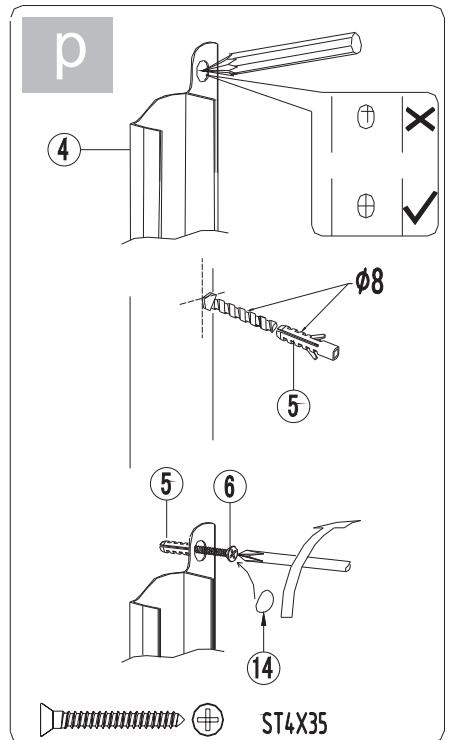

Posuvné sprchové dvere Sanovo Delivery s pevným bočným dielom.

Sanovo

AZS100303-000/D

NO.	Designation	Pieces	NO.	Designation	Pieces
3.1		X1	12	A.1	X4
1		X1		A.2	X4
2		X1		A.3	X2
3.2		X1		A.4	X2
4		X2		B.1	X1
5	$\phi 8$	X7		B.2	X1
6	ST4X35	X7	C.1	X1	
7.1		X1	C.2	X4	
7.2		X1	C.3	X2	
8	ST4X35	X9	C.4	X2	
9		X2	C.5	X1	
10.1		X1	C.6	X1	
10.2		X1	D.1	X2	
11	X.1	X4	D.2	X2	
	X.2	X8	D.3	X1	
	X.3	X4	D.4	X4	
	X.4	X2	D.5	X2	
	X.5	X2	D.6	X1	
Y.1	X8	13	ST4X10	X5	
Y.2	X8	14		X11	
Y.3	X8	15.1		X1	
Y.4	X8	15.2		X1	
Y.5	X4	16		X4	
	X4	17	ST4X10	X7	
		18		X1	
			$\phi 8$	X1	
			$\phi 3.2$	X1	

9.

10.

11.

12.

13.

Inštalácia pevného bočného dielu.

NO.	Designation	Pieces
p1		X1
p2	  ST4X10	X2+1
p3		X2+1
p4		X1 X1

1.

2.

3.

r

a

b

c

ST4X10

14