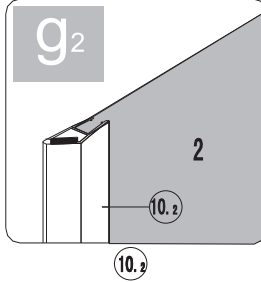

Posuvné sprchové dvere Sanovo Delivery s pevným bočným dielom.

Sanovo

AZS100303-000/D

NO.	Designation	Pieces	NO.	Designation	Pieces
3.1		X1	12	A.1	X4
1		X1		A.2	X4
2		X1		A.3	X2
3.2		X1		A.4	X2
4		X2		B.1	X1
5	$\phi 8$	X7		B.2	X1
6	ST4X35	X7	C.1	X1	
7.1		X1	C.2	X4	
7.2		X1	C.3	X2	
8	ST4X35	X9	C.4	X2	
9		X2	C.5	X1	
10.1		X1	C.6	X1	
10.2		X1	D.1	X2	
11	X.1	X4	D.2	X2	
	X.2	X8	D.3	X1	
	X.3	X4	D.4	X4	
	X.4	X2	D.5	X2	
	X.5	X2	D.6	X1	
Y.1	X8	13	ST4X10	X5	
Y.2	X8	14		X11	
Y.3	X8	15.1		X1	
Y.4	X8	15.2		X1	
Y.5	X4	16		X4	
	X4	17	ST4X10	X7	
		18		X1	
			$\phi 8$	X1	
			$\phi 3.2$	X1	

1.

2.

3.

4.

5.

6.

7.

8.

9.

10.

11.

12.

13.

Inštalácia pevného bočného dielu.

NO.	Designation	Pieces
p1		X1
p2	  ST4X10	X2+1
p3		X2+1
p4		X1 X1

1.