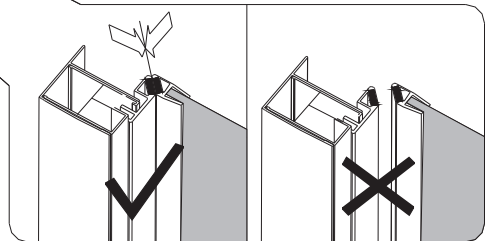

Posuvné sprchové dvere Sanovo Delivery s pevným bočným dielom.

Sanovo

AZS100303-000/D

NO.	Designation	Pieces	NO.	Designation	Pieces
3.1		X1	12	A.1	X4
1		X1		A.2	X4
2		X1		A.3	X2
3.2		X1		A.4	X2
4		X2		B.1	X1
5	$\phi 8$	X7		B.2	X1
6	ST4X35	X7	C.1	X1	
7.1		X1	C.2	X4	
7.2		X1	C.3	X2	
8	ST4X35	X9	C.4	X2	
9		X2	C.5	X1	
10.1		X1	C.6	X1	
10.2		X1	D.1	X2	
11	X.1	X4	D.2	X2	
	X.2	X8	D.3	X1	
	X.3	X4	D.4	X4	
	X.4	X2	D.5	X2	
	X.5	X2	D.6	X1	
Y.1	X8	13	ST4X10	X5	
Y.2	X8	14		X11	
Y.3	X8	15.1		X1	
Y.4	X8	15.2		X1	
Y.5	X4	16		X4	
	X4	17	ST4X10	X7	
		18		X1	
			$\phi 8$	X1	
			$\phi 3.2$	X1	

9.

10.

11.

12.

13.

Inštalácia pevného bočného dielu.

NO.	Designation	Pieces
p1		X1
p2	  ST4X10	X2+1
p3		X2+1
p4		X1 X1

1.