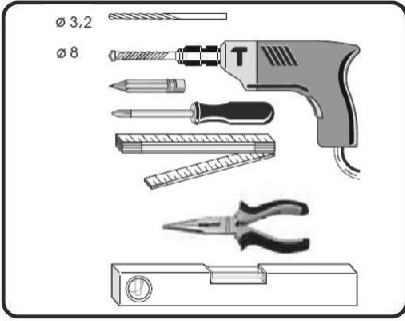

Posuvné sprchové dvere Sanovo Delivery s pevným bočným dielom.

Sanovo

AZS100303-000/D

NO.	Designation	Pieces	NO.	Designation	Pieces
3.1		X1	12	A.1	X4
1		X1		A.2	X4
2		X1		A.3	X2
3.2		X1		A.4	X2
4		X2		B.1	X1
5	$\phi 8$	X7		B.2	X1
6	ST4X35	X7	C.1	X1	
7.1		X1	C.2	X4	
7.2		X1	C.3	X2	
8	ST4X35	X9	C.4	X2	
9		X2	C.5	X1	
10.1		X1	C.6	X1	
10.2		X1	D.1	X2	
11	X.1	X4	D.2	X2	
	X.2	X8	D.3	X1	
	X.3	X4	D.4	X4	
	X.4	X2	D.5	X2	
	X.5	X2	D.6	X1	
Y.1	X8	13	ST4X10	X5	
Y.2	X8	14		X11	
Y.3	X8	15.1		X1	
Y.4	X8	15.2		X1	
Y.5	X4	16		X4	
	X4	17	ST4X10	X7	
		18		X1	
			$\phi 8$	X1	
			$\phi 3.2$	X1	