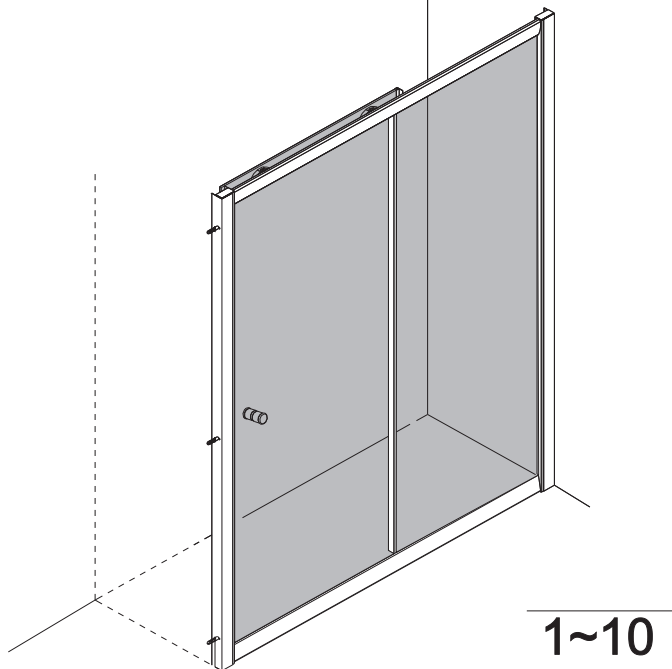

Posuvné sprchové dvere Sanovo Delivery s pevným bočným dielom.

Sanovo

AZS100303-000/D

NO.	Designation	Pieces	NO.	Designation	Pieces
3.1		X1	12	A.1	X4
1		X1		A.2	X4
2		X1		A.3	X2
3.2		X1		A.4	X2
4		X2		B.1	X1
5	$\phi 8$	X7		B.2	X1
6	ST4X35	X7	C.1	X1	
7.1		X1	C.2	X4	
7.2		X1	C.3	X2	
8	ST4X35	X9	C.4	X2	
9		X2	C.5	X1	
10.1		X1	C.6	X1	
10.2		X1	D.1	X2	
11	X.1	X4	D.2	X2	
	X.2	X8	D.3	X1	
	X.3	X4	D.4	X4	
	X.4	X2	D.5	X2	
	X.5	X2	D.6	X1	
Y.1	X8	13	ST4X10	X5	
Y.2	X8	14		X11	
Y.3	X8	15.1		X1	
Y.4	X8	15.2		X1	
Y.5	X4	16		X4	
	X4	17	ST4X10	X7	
		18		X1	
			$\phi 8$	X1	
			$\phi 3.2$	X1	