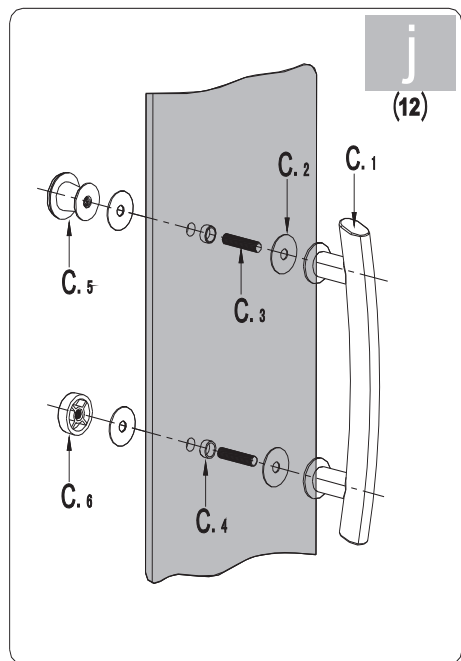

Posuvné sprchové dvere Sanovo Delivery s pevným bočným dielom.

Sanovo

AZS100303-000/D

NO.	Designation	Pieces	NO.	Designation	Pieces
3.1		X1	12	A.1	X4
1		X1		A.2	X4
2		X1		A.3	X2
3.2		X1		A.4	X2
4		X2		B.1	X1
5	$\phi 8$	X7		B.2	X1
6	ST4X35	X7	C.1	X1	
7.1		X1	C.2	X4	
7.2		X1	C.3	X2	
8	ST4X35	X9	C.4	X2	
9		X2	C.5	X1	
10.1		X1	C.6	X1	
10.2		X1	D.1	X2	
11	X.1	X4	D.2	X2	
	X.2	X8	D.3	X1	
	X.3	X4	D.4	X4	
	X.4	X2	D.5	X2	
	X.5	X2	D.6	X1	
Y.1	X8	13	ST4X10	X5	
Y.2	X8	14		X11	
Y.3	X8	15.1		X1	
Y.4	X8	15.2		X1	
Y.5	X4	16		X4	
	X4	17	ST4X10	X7	
		18		X1	
			$\phi 8$	X1	
			$\phi 3.2$	X1	

9.

10.

11.

12.

13.

Inštalácia pevného bočného dielu.

NO.	Designation	Pieces
p1		X1
p2	  ST4X10	X2+1
p3		X2+1
p4		X1 X1

1.