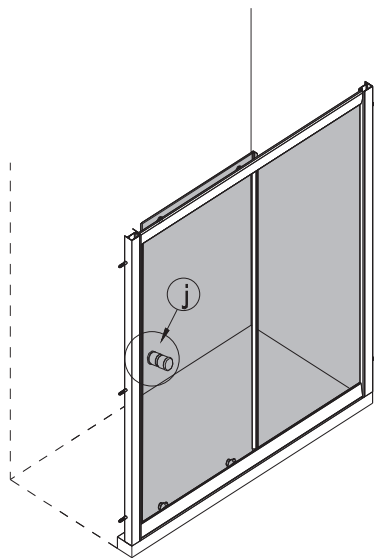

Posuvné sprchové dvere Sanovo Delivery s pevným bočným dielom.

Sanovo

AZS100303-000/D

NO.	Designation	Pieces	NO.	Designation	Pieces
3.1		X1	12	A.1	X4
1		X1		A.2	X4
2		X1		A.3	X2
3.2		X1		A.4	X2
4		X2		B.1	X1
5	$\phi 8$	X7		B.2	X1
6	ST4X35	X7	C.1	X1	
7.1		X1	C.2	X4	
7.2		X1	C.3	X2	
8	ST4X35	X9	C.4	X2	
9		X2	C.5	X1	
10.1		X1	C.6	X1	
10.2		X1	D.1	X2	
11	X.1	X4	D.2	X2	
	X.2	X8	D.3	X1	
	X.3	X4	D.4	X4	
	X.4	X2	D.5	X2	
	X.5	X2	D.6	X1	
Y.1	X8	13	ST4X10	X5	
Y.2	X8	14		X11	
Y.3	X8	15.1		X1	
Y.4	X8	15.2		X1	
Y.5	X4	16		X4	
	X4	17	ST4X10	X7	
		18		X1	
			$\phi 8$	X1	
			$\phi 3.2$	X1	

9.

10.

11.

12.

13.

Inštalácia pevného bočného dielu.

NO.	Designation	Pieces
p1		X1
p2	  ST4X10	X2+1
p3		X2+1
p4		X1 X1

1.