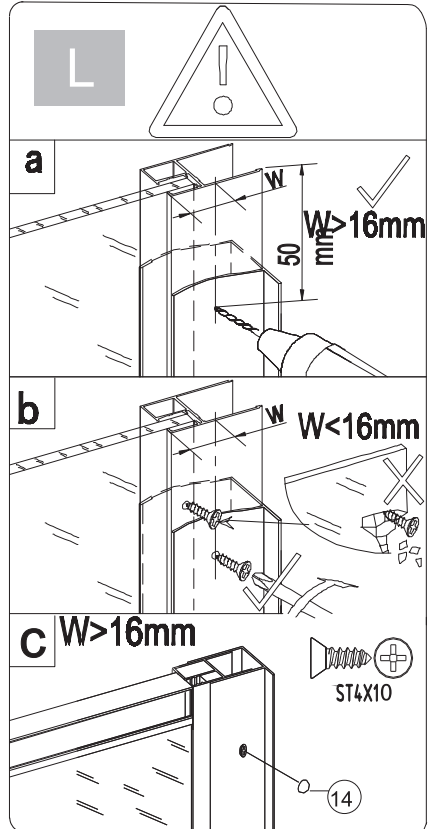

Posuvné sprchové dvere Sanovo Delivery s pevným bočným dielom.

Sanovo

AZS100303-000/D

NO.	Designation	Pieces	NO.	Designation	Pieces
3.1		X1	12	A.1	X4
1		X1		A.2	X4
2		X1		A.3	X2
3.2		X1		A.4	X2
4		X2		B.1	X1
5	$\phi 8$	X7		B.2	X1
6	ST4X35	X7	C.1	X1	
7.1		X1	C.2	X4	
7.2		X1	C.3	X2	
8	ST4X35	X9	C.4	X2	
9		X2	C.5	X1	
10.1		X1	C.6	X1	
10.2		X1	D.1	X2	
11	X.1	X4	D.2	X2	
	X.2	X8	D.3	X1	
	X.3	X4	D.4	X4	
	X.4	X2	D.5	X2	
	X.5	X2	D.6	X1	
Y.1	X8	13	ST4X10	X5	
Y.2	X8	14		X11	
Y.3	X8	15.1		X1	
Y.4	X8	15.2		X1	
Y.5	X4	16		X4	
	X4	17	ST4X10	X7	
		18		X1	
			$\phi 8$	X1	
			$\phi 3.2$	X1	

9.

10.

11.

12.

13.

Inštalácia pevného bočného dielu.

NO.	Designation	Pieces
p1		X1
p2	  ST4X10	X2+1
p3		X2+1
p4		X1 X1

1.