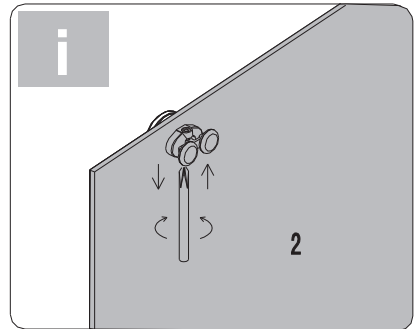

Posuvné sprchové dvere Sanovo Delivery s pevným bočným dielom.

Sanovo

AZS100303-000/D

NO.	Designation	Pieces	NO.	Designation	Pieces
3.1		X1	12	A.1	X4
1		X1		A.2	X4
2		X1		A.3	X2
3.2		X1		A.4	X2
4		X2		B.1	X1
5	$\phi 8$	X7		B.2	X1
6	ST4X35	X7	C.1	X1	
7.1		X1	C.2	X4	
7.2		X1	C.3	X2	
8	ST4X35	X9	C.4	X2	
9		X2	C.5	X1	
10.1		X1	C.6	X1	
10.2		X1	D.1	X2	
11	X.1	X4	D.2	X2	
	X.2	X8	D.3	X1	
	X.3	X4	D.4	X4	
	X.4	X2	D.5	X2	
	X.5	X2	D.6	X1	
Y.1	X8	13	ST4X10	X5	
Y.2	X8	14		X11	
Y.3	X8	15.1		X1	
Y.4	X8	15.2		X1	
Y.5	X4	16		X4	
	X4	17	ST4X10	X7	
		18		X1	
			$\phi 8$	X1	
			$\phi 3.2$	X1	

9.

10.

11.

12.

13.

Inštalácia pevného bočného dielu.

NO.	Designation	Pieces
p1		X1
p2	  ST4X10	X2+1
p3		X2+1
p4		X1 X1

1.