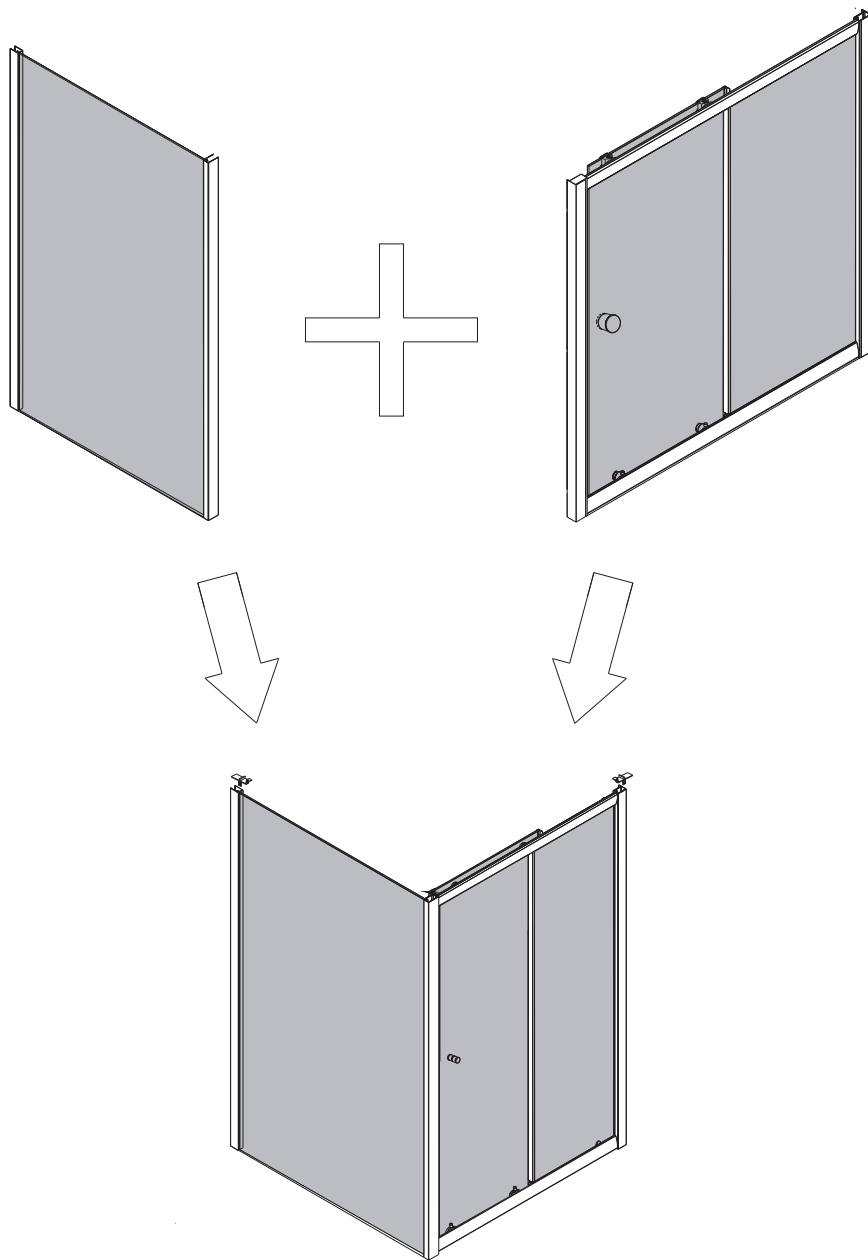

Posuvné sprchové dvere Sanovo Delivery s pevným bočným dielom.

Sanovo

AZS100303-000/D

NO.	Designation	Pieces	NO.	Designation	Pieces
3.1		X1	12	A.1	X4
1		X1		A.2	X4
2		X1		A.3	X2
3.2		X1		A.4	X2
4		X2		B.1	X1
5	$\phi 8$	X7		B.2	X1
6	ST4X35	X7	C.1	X1	
7.1		X1	C.2	X4	
7.2		X1	C.3	X2	
8	ST4X35	X9	C.4	X2	
9		X2	C.5	X1	
10.1		X1	C.6	X1	
10.2		X1	D.1	X2	
11	X.1	X4	D.2	X2	
	X.2	X8	D.3	X1	
	X.3	X4	D.4	X4	
	X.4	X2	D.5	X2	
	X.5	X2	D.6	X1	
Y.1	X8	13	ST4X10	X5	
Y.2	X8	14		X11	
Y.3	X8	15.1		X1	
Y.4	X8	15.2		X1	
Y.5	X4	16		X4	
	X4	17	ST4X10	X7	
		18		X1	
			$\phi 8$	X1	
			$\phi 3.2$	X1	

9.

10.

11.

12.

13.

Inštalácia pevného bočného dielu.

NO.	Designation	Pieces
p1		X1
p2	  ST4X10	X2+1
p3		X2+1
p4		X1 X1

1.