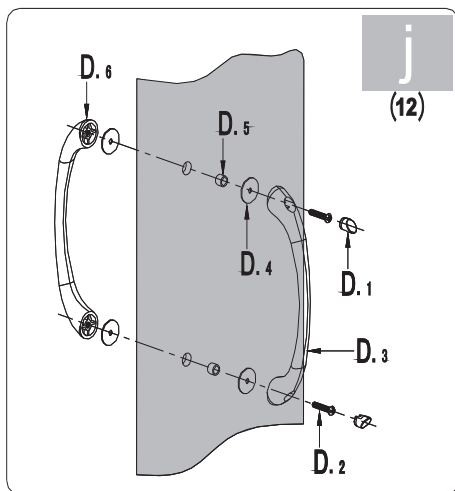

Posuvné sprchové dvere Sanovo Delivery s pevným bočným dielom.

Sanovo

AZS100303-000/D

NO.	Designation	Pieces	NO.	Designation	Pieces
3.1		X1	12	A.1	X4
1		X1		A.2	X4
2		X1		A.3	X2
3.2		X1		A.4	X2
4		X2		B.1	X1
5	$\phi 8$	X7		B.2	X1
6	ST4X35	X7	C.1	X1	
7.1		X1	C.2	X4	
7.2		X1	C.3	X2	
8	ST4X35	X9	C.4	X2	
9		X2	C.5	X1	
10.1		X1	C.6	X1	
10.2		X1	D.1	X2	
11	X.1	X4	D.2	X2	
	X.2	X8	D.3	X1	
	X.3	X4	D.4	X4	
	X.4	X2	D.5	X2	
	X.5	X2	D.6	X1	
Y.1	X8	13	ST4X10	X5	
Y.2	X8	14		X11	
Y.3	X8	15.1		X1	
Y.4	X8	15.2		X1	
Y.5	X4	16		X4	
	X4	17	ST4X10	X7	
		18		X1	
			$\phi 8$	X1	
			$\phi 3.2$	X1	

9.

10.

11.

12.

13.

Inštalácia pevného bočného dielu.

NO.	Designation	Pieces
p1		X1
p2	  ST4X10	X2+1
p3		X2+1
p4		X1 X1

1.

2.

3.

r

a

b

c

ST4X10

14