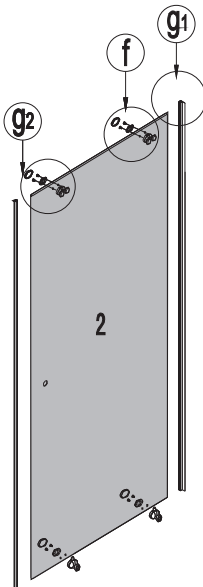

Posuvné sprchové dvere Sanovo Delivery s pevným bočným dielom.

Sanovo

AZS100303-000/D

NO.	Designation	Pieces	NO.	Designation	Pieces
3.1		X1	12	A.1	X4
1		X1		A.2	X4
2		X1		A.3	X2
3.2		X1		A.4	X2
4		X2		B.1	X1
5	$\phi 8$	X7		B.2	X1
6	ST4X35	X7	C.1	X1	
7.1		X1	C.2	X4	
7.2		X1	C.3	X2	
8	ST4X35	X9	C.4	X2	
9		X2	C.5	X1	
10.1		X1	C.6	X1	
10.2		X1	D.1	X2	
11	X.1	X4	D.2	X2	
	X.2	X8	D.3	X1	
	X.3	X4	D.4	X4	
	X.4	X2	D.5	X2	
	X.5	X2	D.6	X1	
Y.1	X8	13	ST4X10	X5	
Y.2	X8	14		X11	
Y.3	X8	15.1		X1	
Y.4	X8	15.2		X1	
Y.5	X4	16		X4	
	X4	17	ST4X10	X7	
		18		X1	
			$\phi 8$	X1	
			$\phi 3.2$	X1	

1.

2.

3.

4.

5.

6.

7.

8.

9.

10.

11.

12.

13.

Inštalácia pevného bočného dielu.

NO.	Designation	Pieces
p1		X1
p2	  ST4X10	X2+1
p3		X2+1
p4		X1 X1

1.

2.

3.

r

a

b

c

ST4X10

14