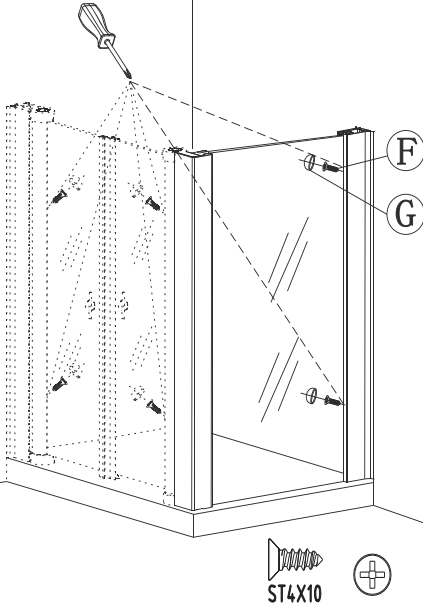

5

6

6.1

6.2

6.3

6.4

6.5

6.6

7