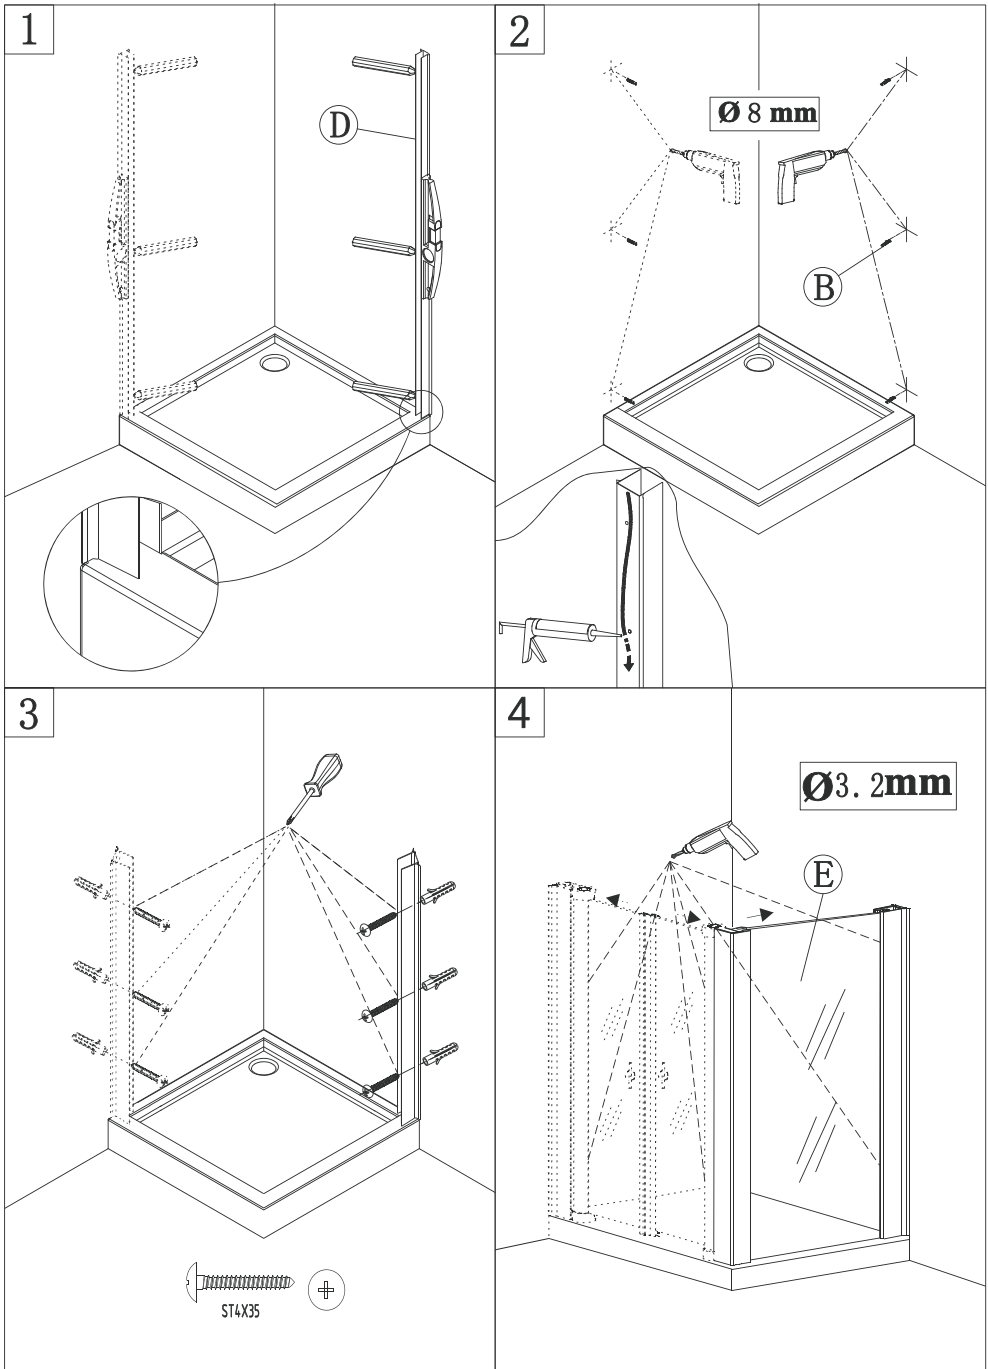

Obdĺžnikový sprchový kút Sanovo T2 s pevným bočným dielom.

**Sanovo**

Stavebný rozmer PBD:

- PBD 100 96,5 - 99 cm
- PBD 90 86,5 - 89 cm
- PBD 80 76,5 - 79 cm
- PBD 70 66,5 - 69 cm

A *1	B *1+1	C *1+1	D *1	E *1	F *2+1	G *2+1
		ST4X35 		Fixed glass	ST4X10 	
H *1						