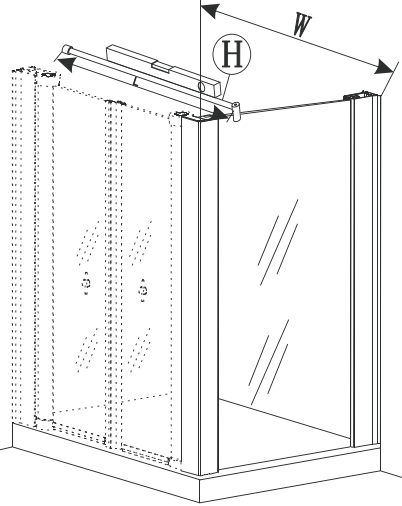

5

6

6.1

6.2

6.3

6.4

6.5

6.6

7