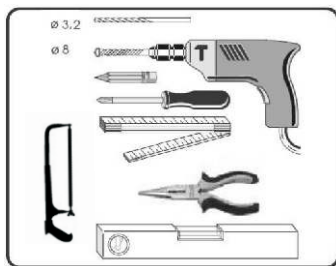

Obdĺžnikový sprchový kút Sanovo T2 s pevným bočným dielom.

**Sanovo**

Stavebný rozmer PBD:

- PBD 100 96,5 - 99 cm
- PBD 90 86,5 - 89 cm
- PBD 80 76,5 - 79 cm
- PBD 70 66,5 - 69 cm

A *1	B *1+1	C *1+1	D *1	E *1	F *2+1	G *2+1
		ST4X35 		Fixed glass	ST4X10 	
H *1						