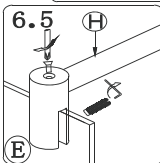

5

6

6.1

6.2

6.3

6.4

6.5

6.6

7