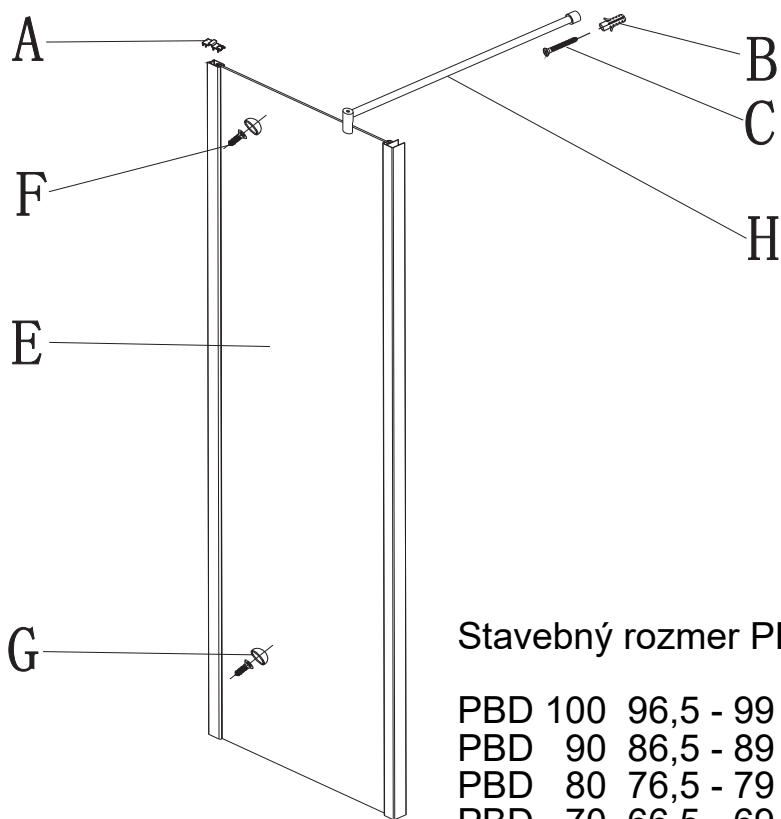

Obdĺžnikový sprchový kút Sanovo T2 s pevným bočným dielom.

**Sanovo**

Stavebný rozmer PBD:

- PBD 100 96,5 - 99 cm
- PBD 90 86,5 - 89 cm
- PBD 80 76,5 - 79 cm
- PBD 70 66,5 - 69 cm

A *1	B *1+1	C *1+1	D *1	E *1	F *2+1	G *2+1
		ST4X35 		Fixed glass	ST4X10 	
H *1						

5

6

6.1

6.2

6.3

6.4

6.5

6.6