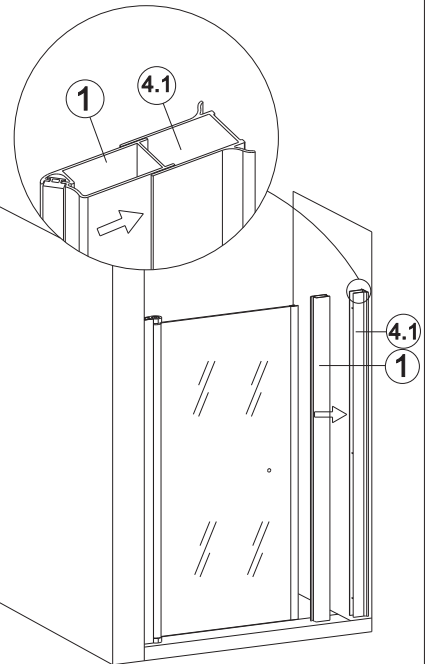

Jednokřídlové sprchové dveře

Sanovo

NO.	Designation	Pieces	NO.	Designation	Pieces	
1		X1 X1				
3.1		X1	9		X1	
3.2		X1	10		X1	
4.1		X1	11.1		X1	
4.2		X1	11.2		X1	
5	 $\phi 8$	X6+1	11.3		X1	
6	 ST4X35	X6+1	11.4		X1	
7	 ST4X10	X4+1	12		X1	
8		X4+1	A.1		X1	
			A.2		X1	
			B.1		X2	
			B.2		X2	
			B.3		X1	
			B.4		X1	
			13	C.1		X1
				C.2		X2
				C.3		X2
				C.4		X4
				C.5		X1
				C.6		X1
			14	D.1		X2
				D.2		X2
				D.3		X1
				D.4		X4
				D.5		X2
				D.6		X1
			14.1		X1	
			14.2		X1	
			15		X1	

L01

L02

L03

L04

01

02

03

04