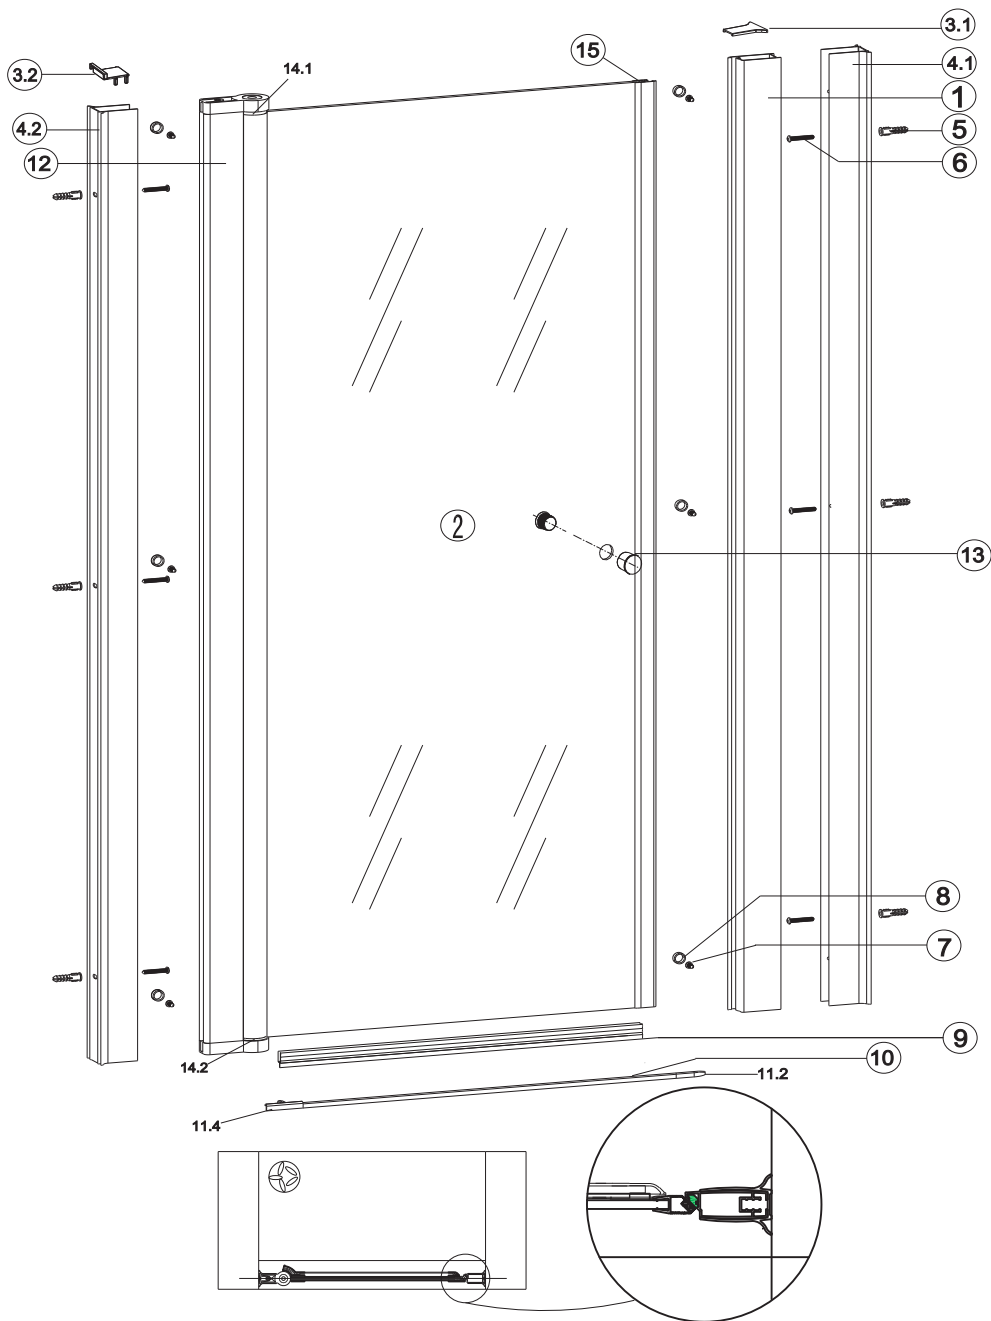

Jednokřídlové sprchové dveře

Sanovo

NO.	Designation	Pieces	NO.	Designation	Pieces	
1		X1 X1				
3.1		X1	9		X1	
3.2		X1	10		X1	
4.1		X1	11.1		X1	
4.2		X1	11.2		X1	
5	 $\phi 8$	X6+1	11.3		X1	
6	 ST4X35	X6+1	11.4		X1	
7	 ST4X10	X4+1	12		X1	
8		X4+1	A.1		X1	
			A.2		X1	
			B.1		X2	
			B.2		X2	
			B.3		X1	
			B.4		X1	
			13	C.1		X1
				C.2		X2
				C.3		X2
				C.4		X4
				C.5		X1
				C.6		X1
			14	D.1		X2
				D.2		X2
				D.3		X1
				D.4		X4
				D.5		X2
				D.6		X1
			14.1		X1	
			14.2		X1	
			15		X1	

L01

L02

L03

L04

01

02

03

04

05

06

07

08