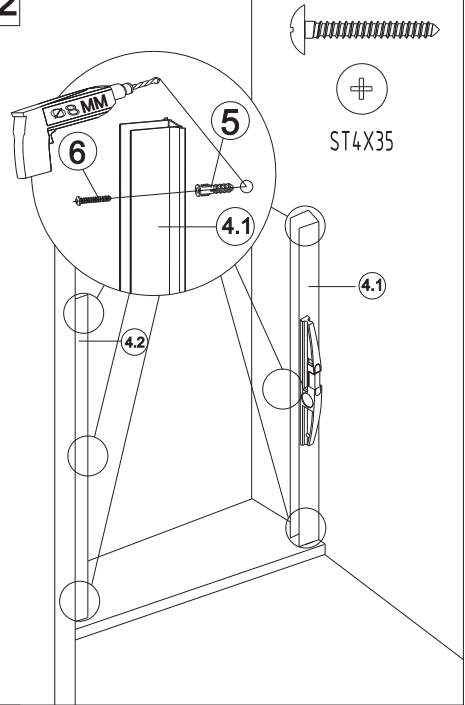

Jednokřídlové sprchové dveře

Sanovo

NO.	Designation	Pieces	NO.	Designation	Pieces	
1		X1 X1				
3.1		X1	9		X1	
3.2		X1	10		X1	
4.1		X1	11.1		X1	
4.2		X1	11.2		X1	
5	 $\phi 8$	X6+1	11.3		X1	
6	 ST4X35	X6+1	11.4		X1	
7	 ST4X10	X4+1	12		X1	
8		X4+1	A.1		X1	
			A.2		X1	
			B.1		X2	
			B.2		X2	
			B.3		X1	
			B.4		X1	
			13	C.1		X1
				C.2		X2
				C.3		X2
				C.4		X4
				C.5		X1
				C.6		X1
			14	D.1		X2
				D.2		X2
				D.3		X1
				D.4		X4
				D.5		X2
				D.6		X1
			14.1		X1	
			14.2		X1	
			15		X1	

L01

L02

L03

L04

01

02

03

04

05

06

07

08