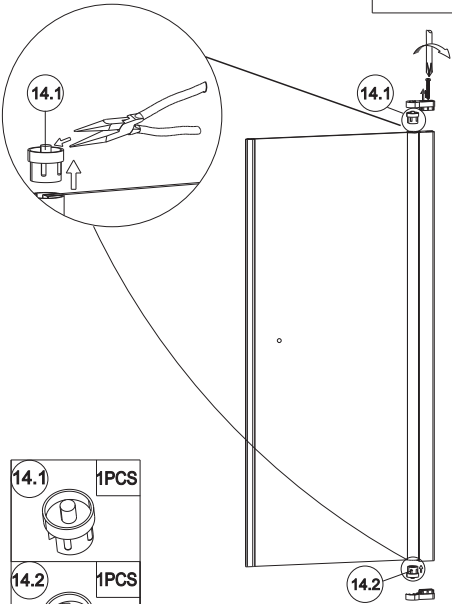

Jednokřídlové sprchové dveře

Sanovo

NO.	Designation	Pieces	NO.	Designation	Pieces	
1		X1 X1				
3.1		X1	9		X1	
3.2		X1	10		X1	
4.1		X1	11.1		X1	
4.2		X1	11.2		X1	
5	 $\phi 8$	X6+1	11.3		X1	
6	 ST4X35	X6+1	11.4		X1	
7	 ST4X10	X4+1	12		X1	
8		X4+1	A.1		X1	
			A.2		X1	
			B.1		X2	
			B.2		X2	
			B.3		X1	
			B.4		X1	
			13	C.1		X1
				C.2		X2
				C.3		X2
				C.4		X4
				C.5		X1
				C.6		X1
			14	D.1		X2
				D.2		X2
				D.3		X1
				D.4		X4
				D.5		X2
				D.6		X1
			14.1		X1	
			14.2		X1	
			15		X1	

L01

L02

L03

L04

01

02

03

04

05

06

07

08