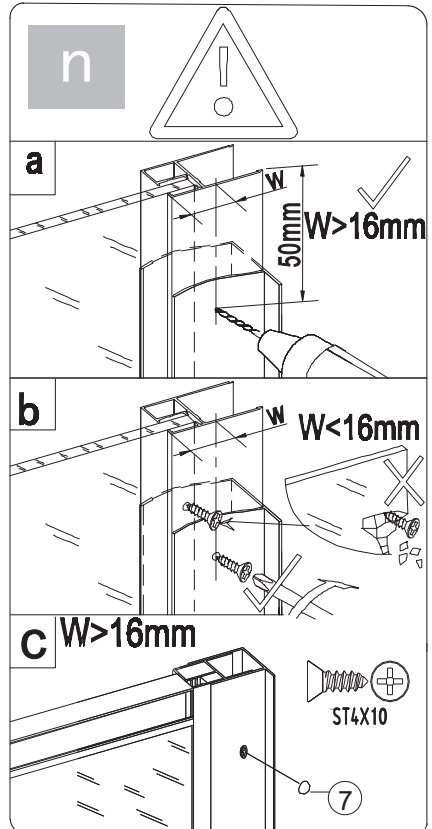

Štvrtkruhový sprchový kút Sanovo Delivery ROUTE

NO.	Designation	Pieces	NO.	Designation	Pieces		
3.1		X1	12		X2		
1		X2			A.1	X4	
2		X2			A.2	X4	
3.2		X1			A.3	X2	
		X1			A.4	X2	
4		X2			B.1	X2	
5		X7			B.2	X2	
6		X7			13	C.1	X2
7		X11				C.2	X4
8		X2				C.3	X4
9		X9				C.4	X8
10		X4				C.5	X2
11		X8				C.6	X2
		X16	D.1	X4			
		X8	D.2	X4			
		X4	D.3	X2			
	X4		X4	D.4	X8		
11		X8	D.5	X4			
		X8	D.6	X2			
		X8	No hand				
		X8	14		X5		
		X4	15.1		X1		
11		X8	15.2		X1		
		X8	16		X8		
		X8	17		X13		
		X8	18.1		X2		
		X4	18.2		X2		
Y.5		X4			X8		
					X4		

8.

9.

10.

11.

12.

13.

14.

15.