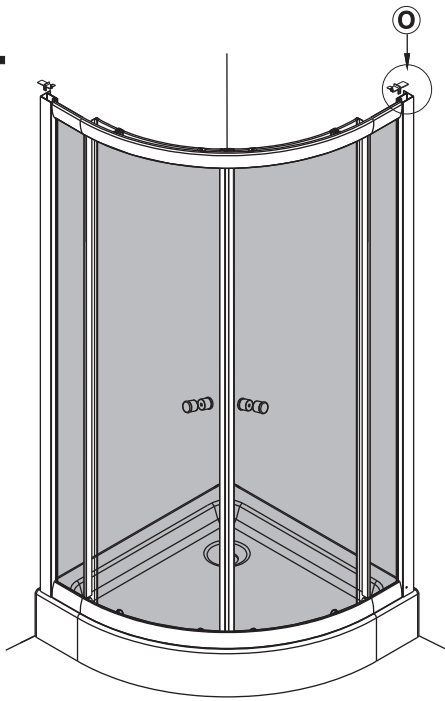

Štvrtkruhový sprchový kút Sanovo Delivery ROUTE

NO.	Designation	Pieces	NO.	Designation	Pieces		
3.1		X1	12		X2		
1		X2			A.1	X4	
2		X2			A.2	X4	
3.2		X1			A.3	X2	
		X1			A.4	X2	
4		X2			B.1	X2	
5		X7			B.2	X2	
6		X7			13	C.1	X2
7		X11				C.2	X4
8		X2				C.3	X4
9		X9				C.4	X8
10		X4				C.5	X2
11		X8				C.6	X2
		X16	D.1	X4			
		X8	D.2	X4			
		X4	D.3	X2			
	X4		X4	D.4	X8		
11		X8	D.5	X4			
		X8	D.6	X2			
		X8	No hand				
		X8	14		X5		
		X4	15.1		X1		
11		X8	15.2		X1		
		X8	16		X8		
		X8	17		X13		
		X8	18.1		X2		
		X4	18.2		X2		
Y.5		X4			X8		
					X4		

8.

9.

10.

11.

12.

13.

14.

15.