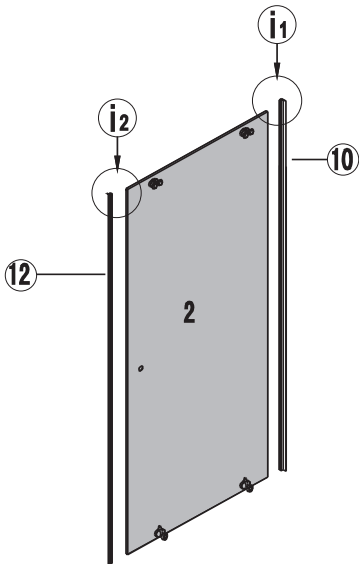

Štvrtkruhový sprchový kút Sanovo Delivery ROUTE

NO.	Designation	Pieces	NO.	Designation	Pieces		
3.1		X1	12		X2		
1		X2			A.1	X4	
2		X2			A.2	X4	
3.2		X1			A.3	X2	
		X1			A.4	X2	
4		X2			B.1	X2	
5		X7			B.2	X2	
6		X7			13	C.1	X2
7		X11				C.2	X4
8		X2				C.3	X4
9		X9				C.4	X8
10		X4				C.5	X2
11		X8				C.6	X2
		X16	D.1	X4			
		X8	D.2	X4			
		X4	D.3	X2			
	X4		X4	D.4	X8		
11		X8	D.5	X4			
		X8	D.6	X2			
		X8	No hand				
		X8	14		X5		
		X4	15.1		X1		
11		X8	15.2		X1		
		X8	16		X8		
		X8	17		X13		
		X8	18.1		X2		
		X4	18.2		X2		
Y.5		X4			X8		
					X4		

1.

	P	W
765	765-790	800
865	865-890	900

2.

3.

4.d

5.

6.

7.

8.

9.

10.

11.

12.

13.

14.

15.