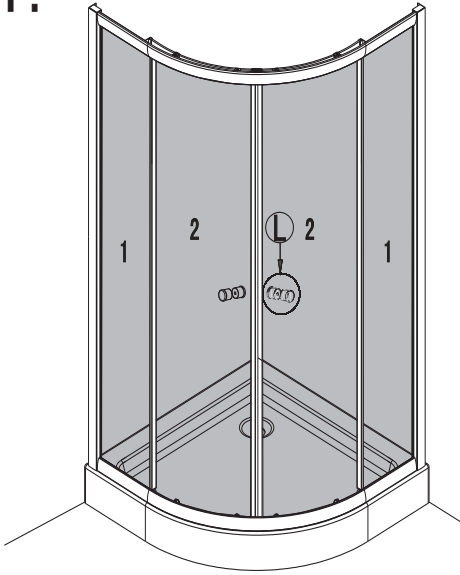

Štvrtkruhový sprchový kút Sanovo Delivery ROUTE

NO.	Designation	Pieces	NO.	Designation	Pieces		
3.1		X1	12		X2		
1		X2			A.1	X4	
2		X2			A.2	X4	
3.2		X1			A.3	X2	
		X1			A.4	X2	
4		X2			B.1	X2	
5		X7			B.2	X2	
6		X7			13	C.1	X2
7		X11				C.2	X4
8		X2				C.3	X4
9		X9				C.4	X8
10		X4				C.5	X2
11		X8				C.6	X2
		X16	D.1	X4			
		X8	D.2	X4			
		X4	D.3	X2			
	X4		X4	D.4	X8		
11		X8	D.5	X4			
		X8	D.6	X2			
		X8	No hand				
		X8	14		X5		
		X4	15.1		X1		
11		X8	15.2		X1		
		X8	16		X8		
		X8	17		X13		
		X8	18.1		X2		
		X4	18.2		X2		
Y.5		X4			X8		
					X4		

8.

9.

10.

11.

12.

13.

14.

15.