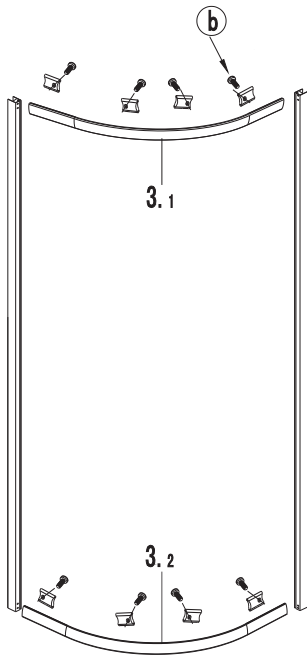

Štvrtkruhový sprchový kút Sanovo Delivery ROUTE

NO.	Designation	Pieces	NO.	Designation	Pieces		
3.1		X1	12		X2		
1		X2			A.1	X4	
2		X2			A.2	X4	
3.2		X1			A.3	X2	
		X1			A.4	X2	
4		X2			B.1	X2	
5		X7			B.2	X2	
6		X7			13	C.1	X2
7		X11				C.2	X4
8		X2				C.3	X4
9		X9				C.4	X8
10		X4				C.5	X2
11		X8				C.6	X2
		X16	D.1	X4			
		X8	D.2	X4			
		X4	D.3	X2			
	X4		X4	D.4	X8		
11		X8	D.5	X4			
		X8	D.6	X2			
		X8	No hand				
		X8	14		X5		
		X4	15.1		X1		
11		X8	15.2		X1		
		X8	16		X8		
		X8	17		X13		
		X8	18.1		X2		
		X4	18.2		X2		
Y.5		X4			X8		
					X4		

1.

	P	W
765	765-790	800
865	865-890	900

2.

3.

4.d

5.

6.

7.