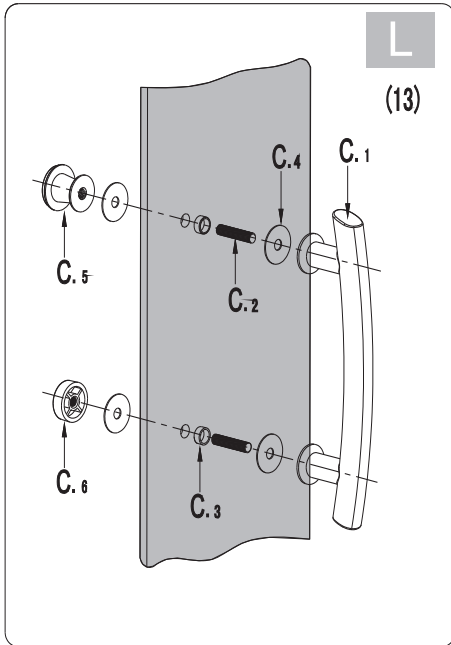

Štvrtkruhový sprchový kút Sanovo Delivery ROUTE

NO.	Designation	Pieces	NO.	Designation	Pieces		
3.1		X1	12		X2		
1		X2			A.1	X4	
2		X2			A.2	X4	
3.2		X1			A.3	X2	
		X1			A.4	X2	
4		X2			B.1	X2	
5		X7			B.2	X2	
6		X7			13	C.1	X2
7		X11				C.2	X4
8		X2				C.3	X4
9		X9				C.4	X8
10		X4				C.5	X2
11		X8				C.6	X2
		X16	D.1	X4			
		X8	D.2	X4			
		X4	D.3	X2			
	X4		X4	D.4	X8		
11		X8	D.5	X4			
		X8	D.6	X2			
		X8	No hand				
		X8	14		X5		
		X4	15.1		X1		
11		X8	15.2		X1		
		X8	16		X8		
		X8	17		X13		
		X8	18.1		X2		
		X4	18.2		X2		
Y.5		X4			X8		
					X4		

8.

9.

10.

11.

12.

13.

14.

15.