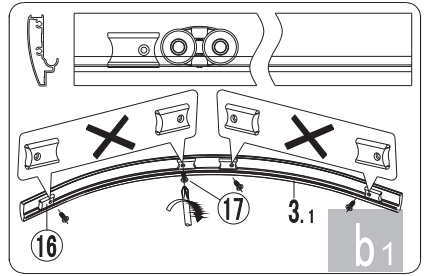

Štvrtkruhový sprchový kút Sanovo Delivery ROUTE

NO.	Designation	Pieces	NO.	Designation	Pieces		
3.1		X1	12		X2		
1		X2			A.1	X4	
2		X2			A.2	X4	
3.2		X1			A.3	X2	
		X1			A.4	X2	
4		X2			B.1	X2	
5		X7			B.2	X2	
6		X7			13	C.1	X2
7		X11				C.2	X4
8		X2				C.3	X4
9		X9				C.4	X8
10		X4				C.5	X2
11		X8				C.6	X2
		X16	D.1	X4			
		X8	D.2	X4			
		X4	D.3	X2			
	X4		X4	D.4	X8		
11		X8	D.5	X4			
		X8	D.6	X2			
		X8	No hand				
		X8	14		X5		
		X4	15.1		X1		
11		X8	15.2		X1		
		X8	16		X8		
		X8	17		X13		
		X8	18.1		X2		
		X4	18.2		X2		
Y.5		X4			X8		
					X4		

1.

	P	W
765	765-790	800
865	865-890	900

2.

3.

4.d

5.

6.

7.