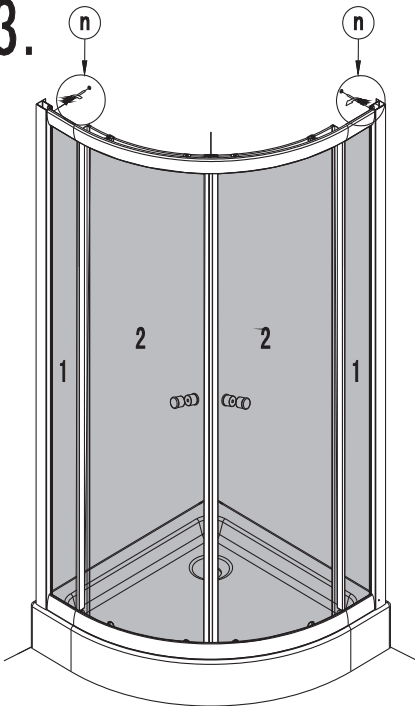

Štvrtkruhový sprchový kút Sanovo Delivery ROUTE

NO.	Designation	Pieces	NO.	Designation	Pieces		
3.1		X1	12		X2		
1		X2			A.1	X4	
2		X2			A.2	X4	
3.2		X1			A.3	X2	
		X1			A.4	X2	
4		X2			B.1	X2	
5		X7			B.2	X2	
6		X7			13	C.1	X2
7		X11				C.2	X4
8		X2				C.3	X4
9		X9				C.4	X8
10		X4				C.5	X2
11		X8				C.6	X2
		X16	D.1	X4			
		X8	D.2	X4			
		X4	D.3	X2			
	X4		X4	D.4	X8		
11		X8	D.5	X4			
		X8	D.6	X2			
		X8	No hand				
		X8	14		X5		
		X4	15.1		X1		
11		X8	15.2		X1		
		X8	16		X8		
		X8	17		X13		
		X8	18.1		X2		
		X4	18.2		X2		
Y.5		X4			X8		
					X4		

8.

9.

10.

11.

12.

13.

14.

15.