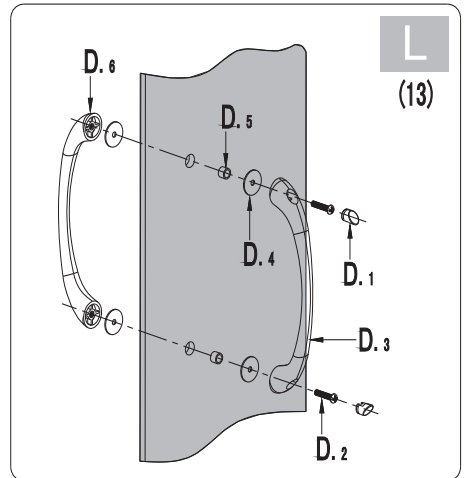

Štvrtkruhový sprchový kút Sanovo Delivery ROUTE

NO.	Designation	Pieces	NO.	Designation	Pieces		
3.1		X1	12		X2		
1		X2			A.1	X4	
2		X2			A.2	X4	
3.2		X1			A.3	X2	
		X1			A.4	X2	
4		X2			B.1	X2	
5		X7			B.2	X2	
6		X7			13	C.1	X2
7		X11				C.2	X4
8		X2				C.3	X4
9		X9				C.4	X8
10		X4				C.5	X2
11		X8				C.6	X2
		X16	D.1	X4			
		X8	D.2	X4			
		X4	D.3	X2			
	X4		X4	D.4	X8		
11		X8	D.5	X4			
		X8	D.6	X2			
		X8	No hand				
		X8	14		X5		
		X4	15.1		X1		
11		X8	15.2		X1		
		X8	16		X8		
		X8	17		X13		
		X8	18.1		X2		
		X4	18.2		X2		
Y.5		X4			X8		
					X4		

8.

9.

10.

11.

12.

13.

14.

15.