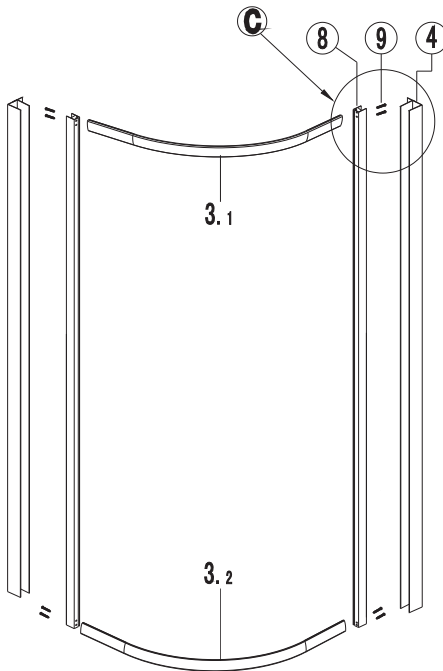

Štvrtkruhový sprchový kút Sanovo Delivery ROUTE

NO.	Designation	Pieces	NO.	Designation	Pieces		
3.1		X1	12		X2		
1		X2			A.1	X4	
2		X2			A.2	X4	
3.2		X1			A.3	X2	
		X1			A.4	X2	
4		X2			B.1	X2	
5		X7			B.2	X2	
6		X7			13	C.1	X2
7		X11				C.2	X4
8		X2				C.3	X4
9		X9				C.4	X8
10		X4				C.5	X2
11		X8				C.6	X2
		X16	D.1	X4			
		X8	D.2	X4			
		X4	D.3	X2			
	X4		X4	D.4	X8		
11		X8	D.5	X4			
		X8	D.6	X2			
		X8	No hand				
		X8	14		X5		
		X4	15.1		X1		
11		X8	15.2		X1		
		X8	16		X8		
		X8	17		X13		
		X8	18.1		X2		
		X4	18.2		X2		
Y.5		X4			X8		
					X4		

1.

	P	W
765	765-790	800
865	865-890	900

2.

3.

4.d

5.

6.

7.

8.

9.

10.

11.

12.

13.

14.

15.