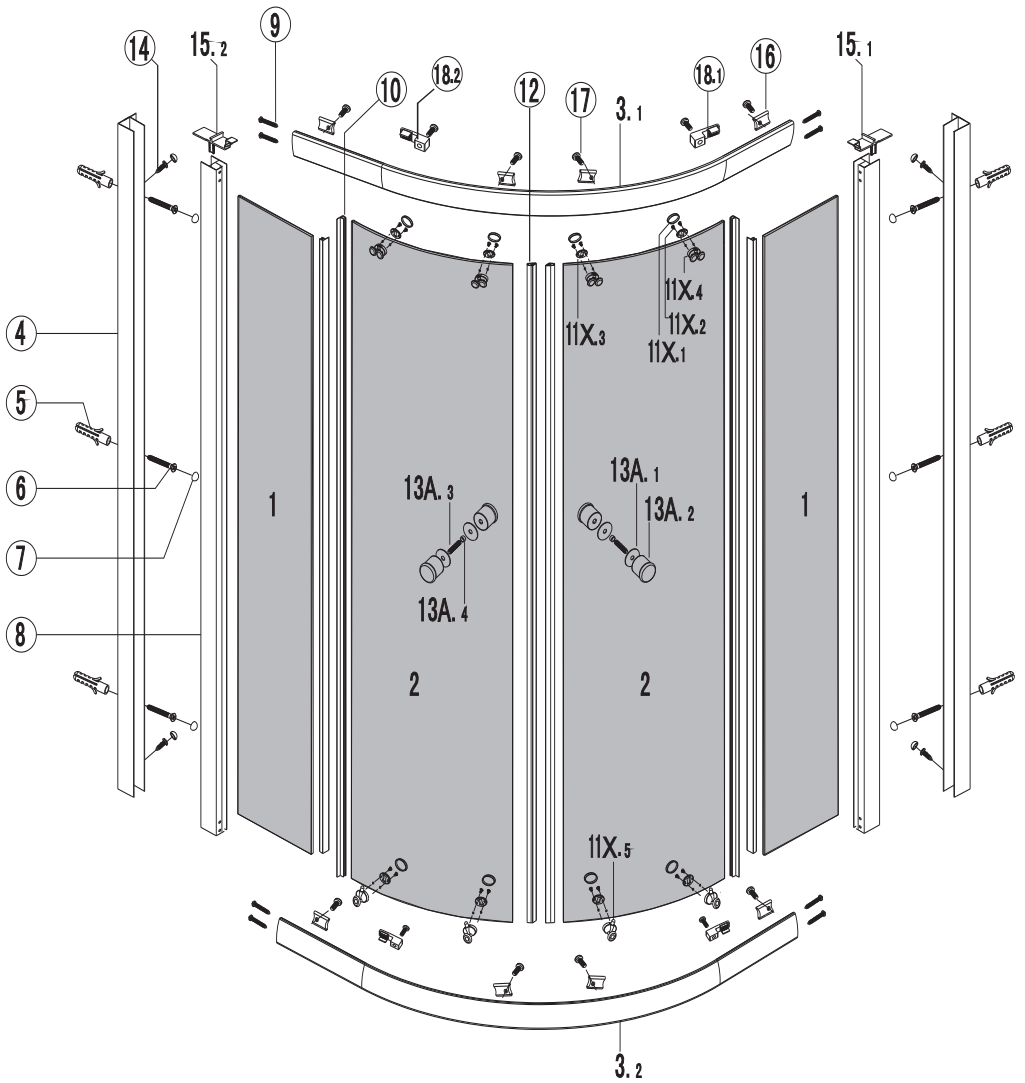

Štvrtkruhový sprchový kút Sanovo Delivery ROUTE

NO.	Designation	Pieces	NO.	Designation	Pieces		
3.1		X1	12		X2		
1		X2			A.1	X4	
2		X2			A.2	X4	
3.2		X1			A.3	X2	
		X1			A.4	X2	
4		X2			B.1	X2	
5		X7			B.2	X2	
6		X7			13	C.1	X2
7		X11				C.2	X4
8		X2				C.3	X4
9		X9				C.4	X8
10		X4				C.5	X2
11		X8				C.6	X2
		X16	D.1	X4			
		X8	D.2	X4			
		X4	D.3	X2			
	X4		X4	D.4	X8		
11		X8	D.5	X4			
		X8	D.6	X2			
		X8	No hand				
		X8	14		X5		
		X4	15.1		X1		
11		X8	15.2		X1		
		X8	16		X8		
		X8	17		X13		
		X8	18.1		X2		
		X4	18.2		X2		
Y.5		X4			X8		
					X4		

1.

	P	W
765	765-790	800
865	865-890	900

2.

3.

4.d

5.

6.

7.

8.

9.

10.

11.

12.

13.

14.

15.