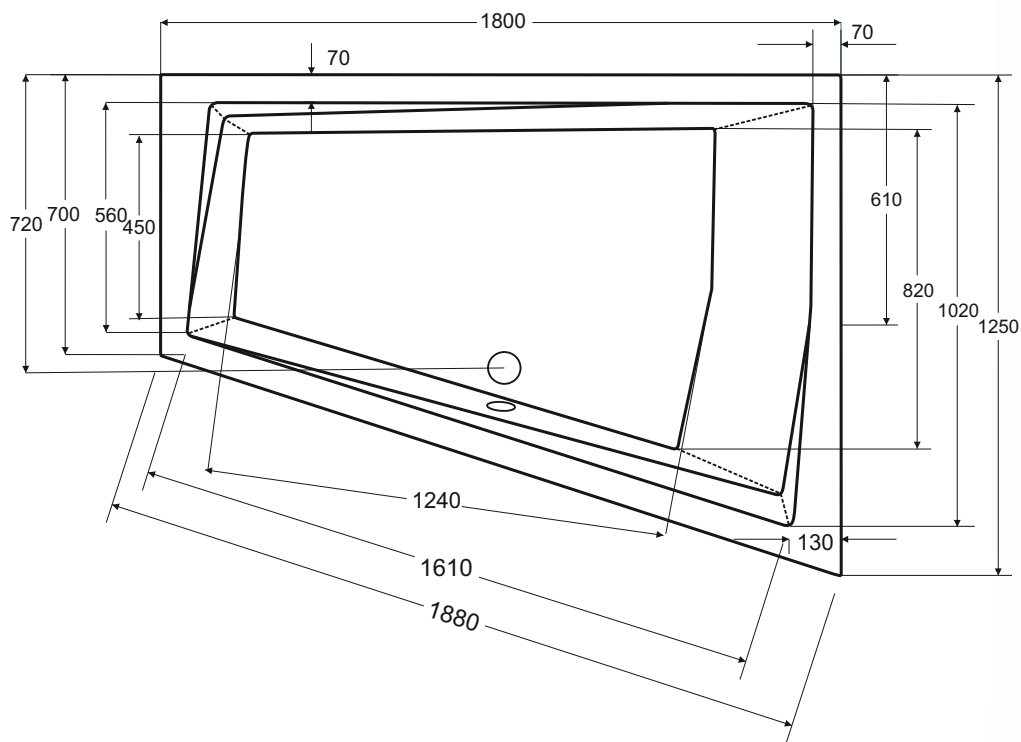

Wanna asymetryczna **INTIMA DUO** 180 x 125 cm

Więcej informacji: www.besco.eu