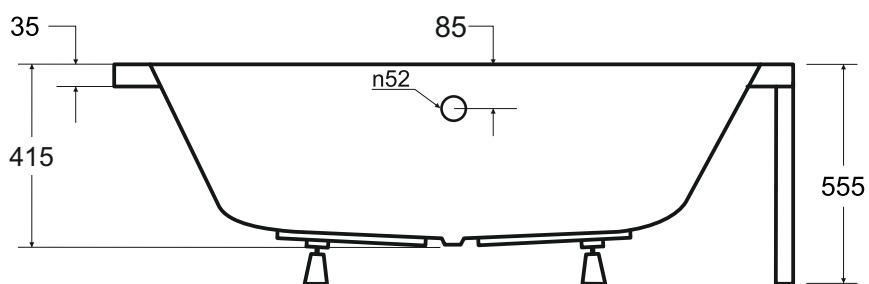

Wanna asymetryczna **INTIMA DUO** 180 x 125 cm

Więcej informacji: www.besco.eu